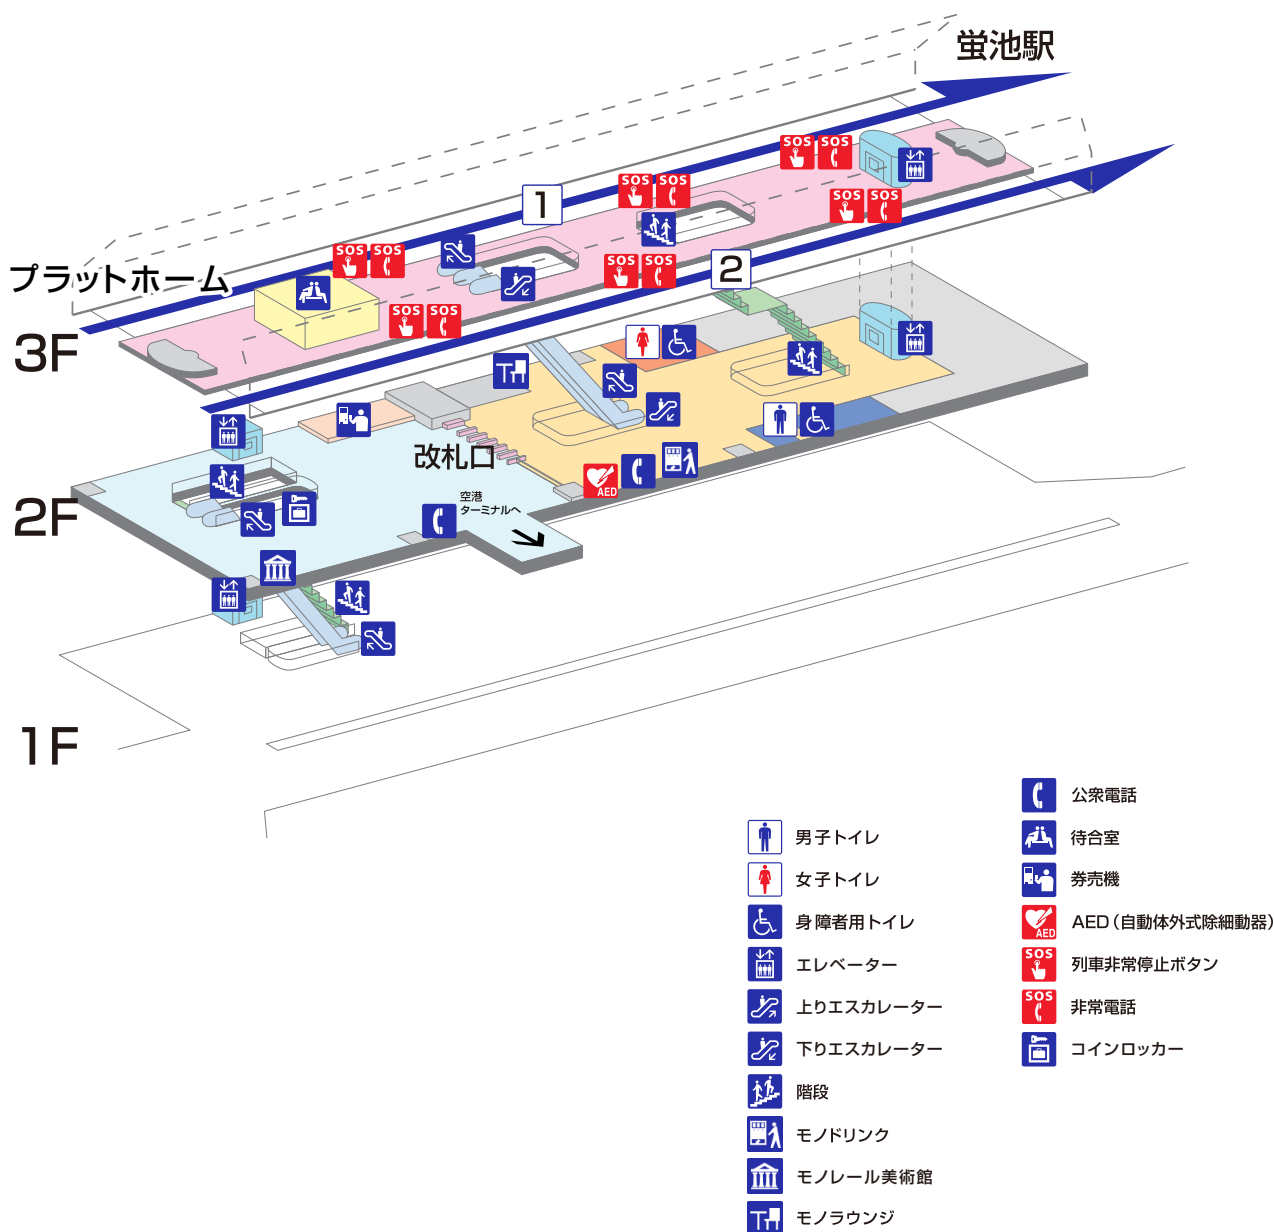

# 大阪モノレール 大阪空港駅構内案内図

※ 構内図は平成23年5月現在のものです。