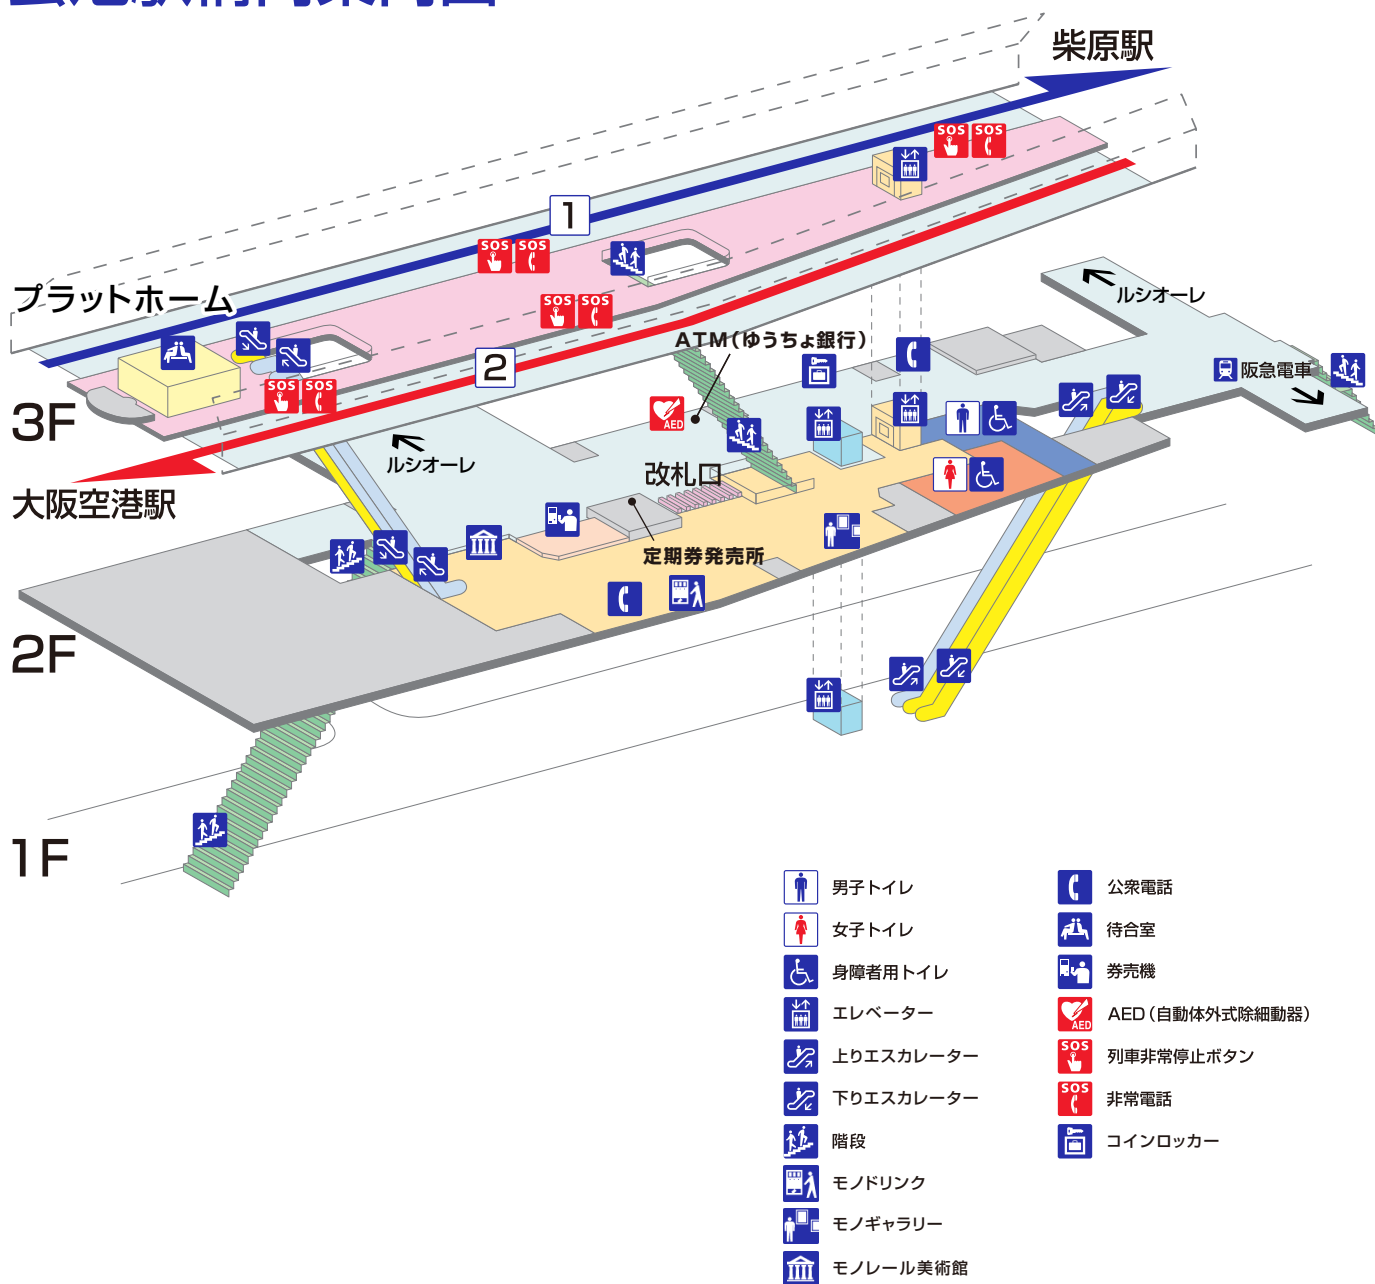

# 大阪モノレール 蛍池駅構内案内図

※ 構内図は平成24年1月現在のものです。