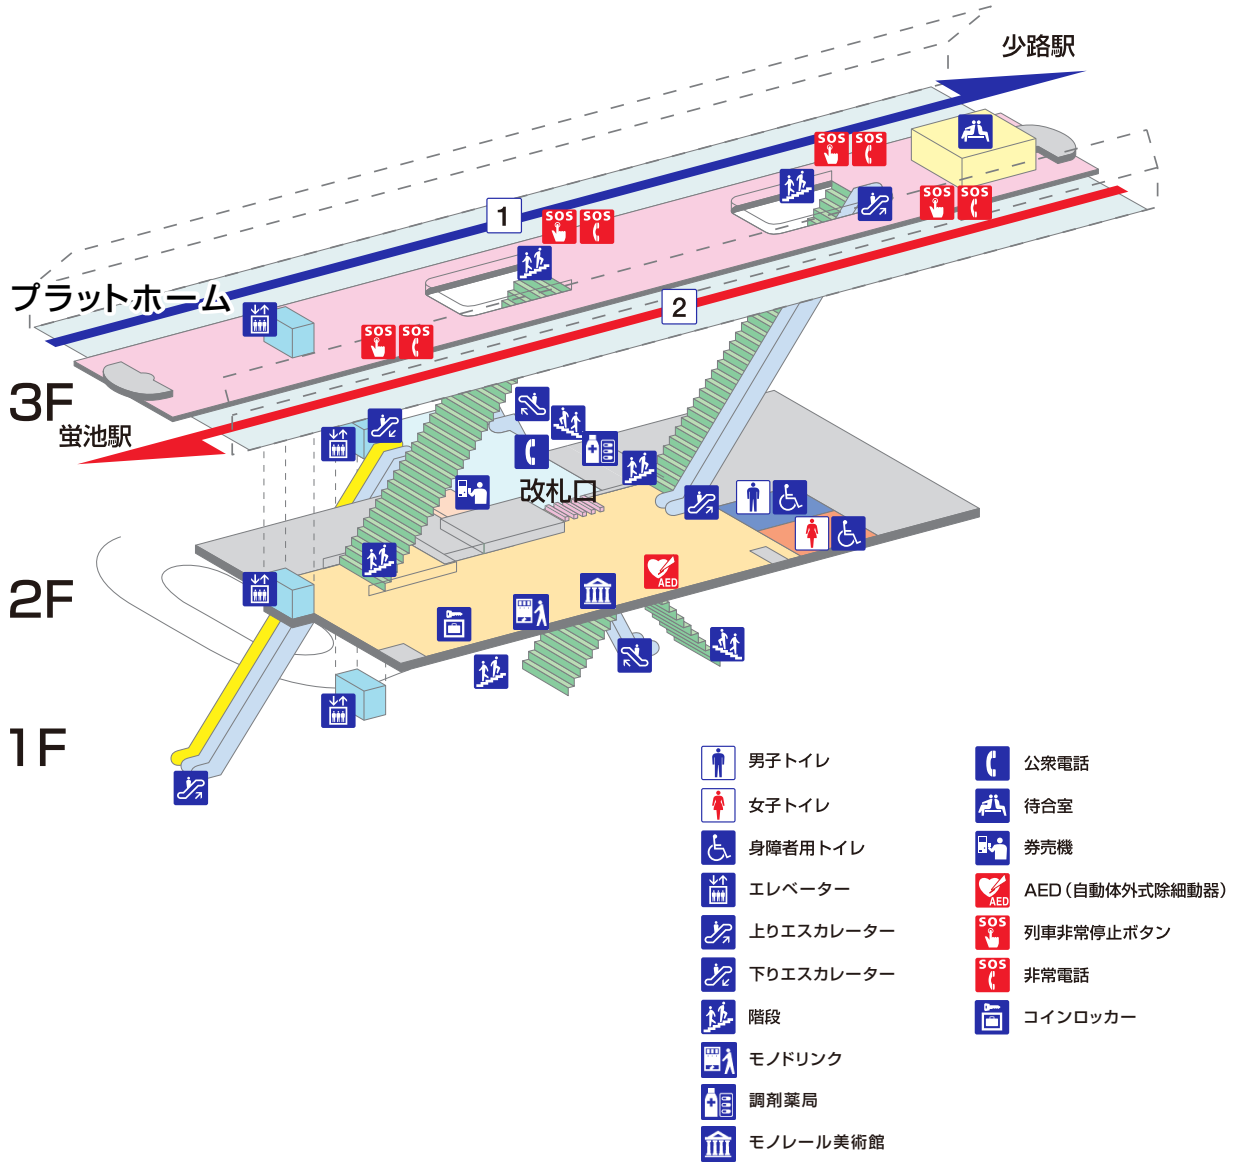

大阪モノレール 柴原駅構内案内図

※ 構内図は平成23年5月現在のものです。