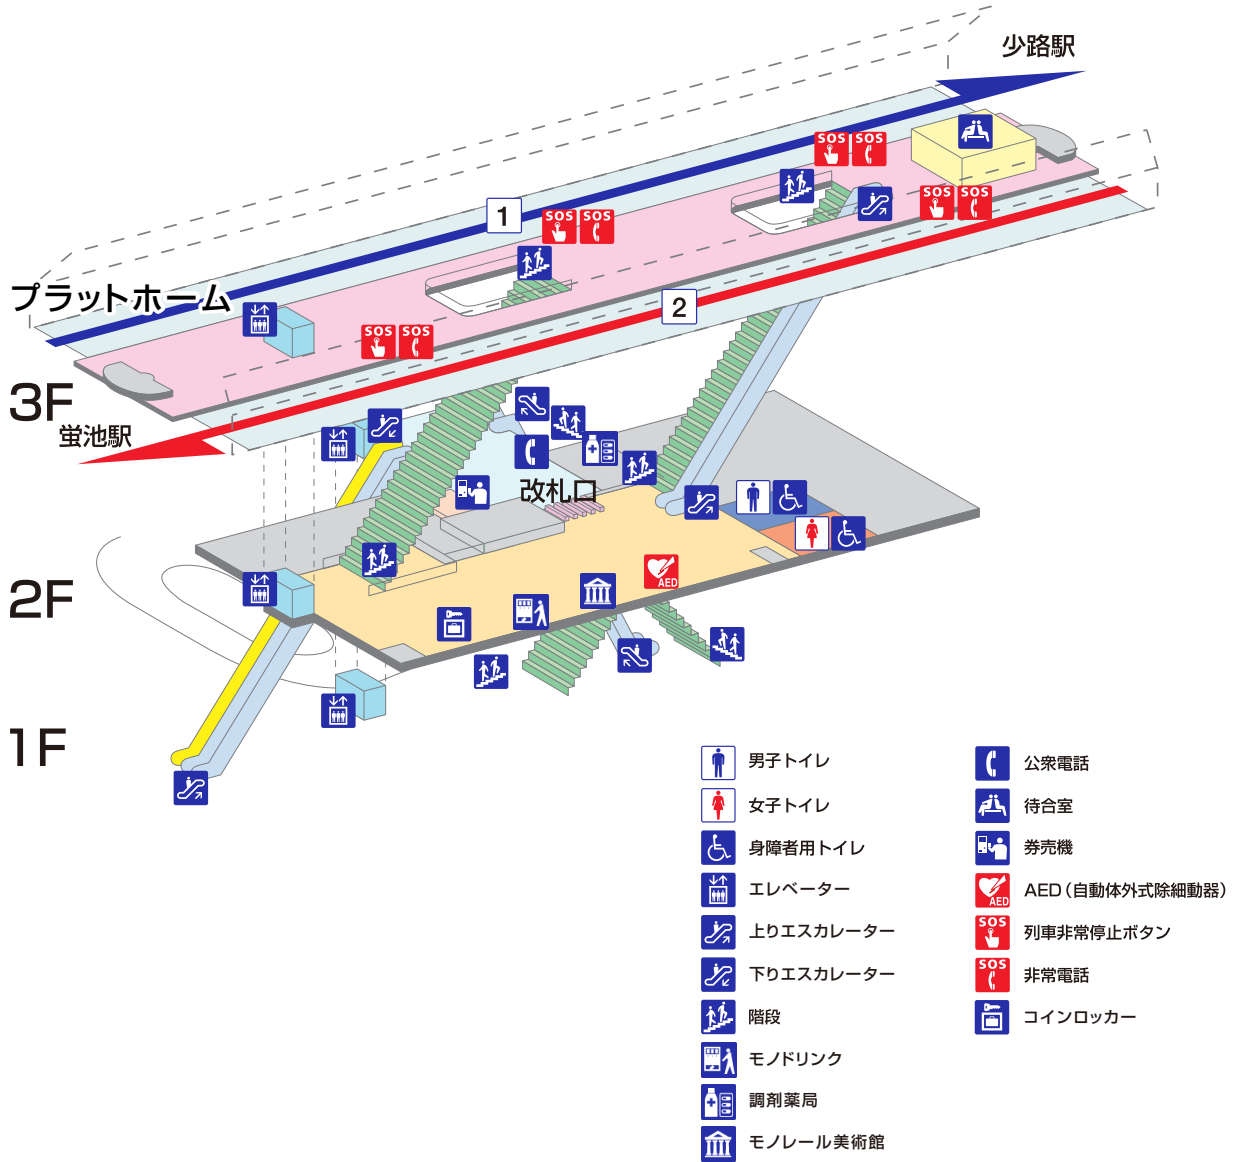

# 大阪モノレール 柴原駅構内案内図

※ 構内図は平成23年5月現在のものです。