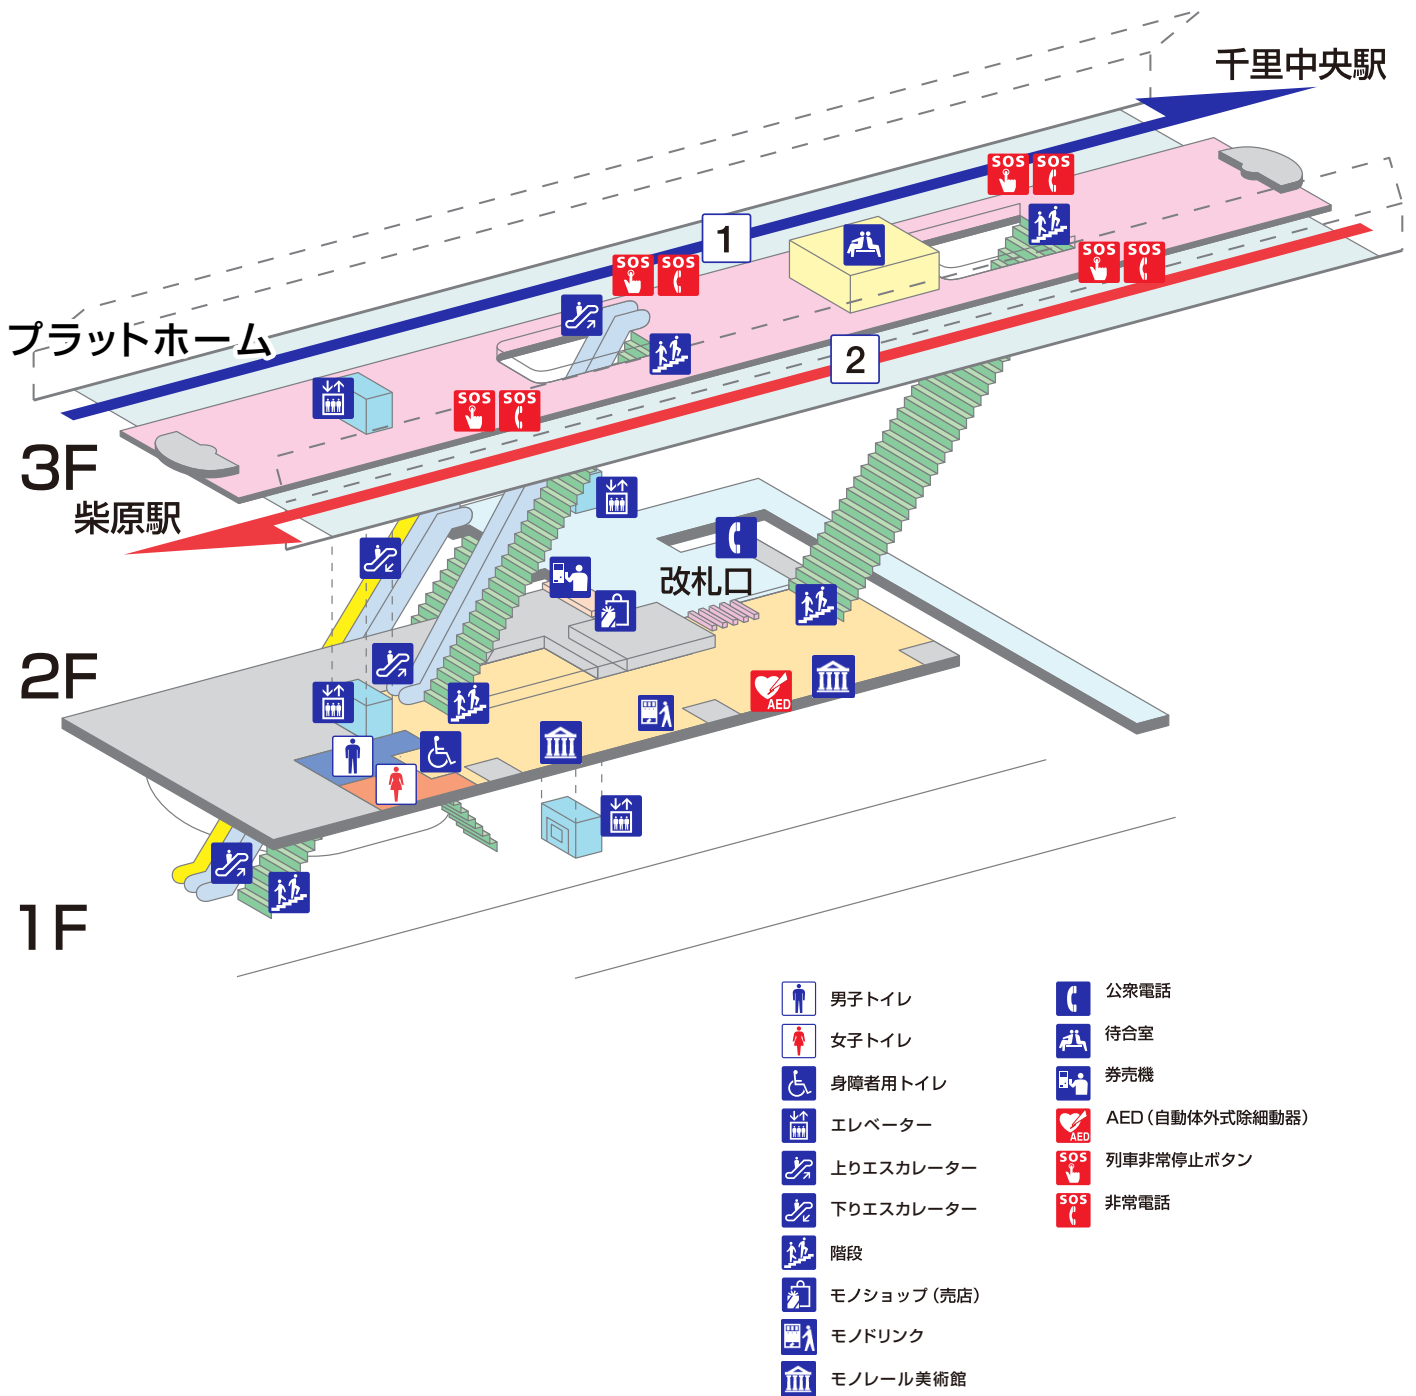

大阪モノレール 少路駅構内案内図

※ 構内図は平成23年5月現在のものです。