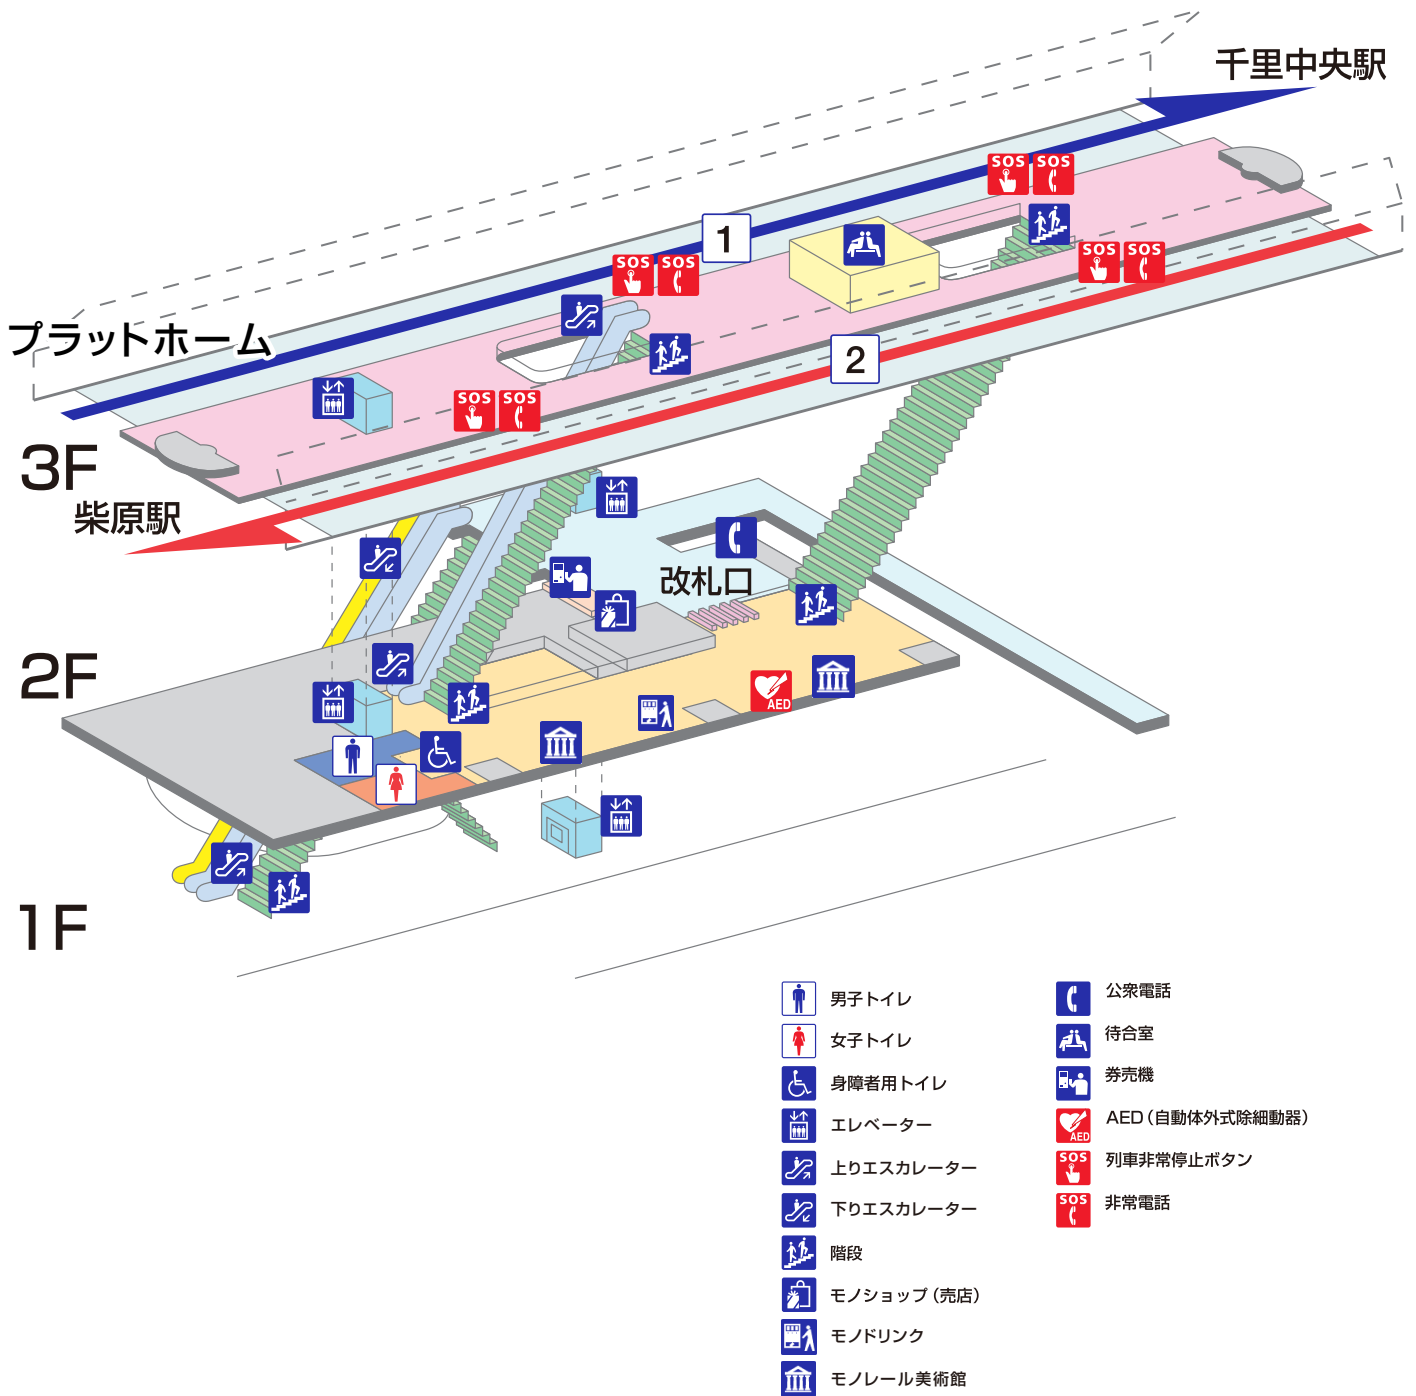

# 大阪モノレール 少路駅構内案内図

※ 構内図は平成23年5月現在のものです。