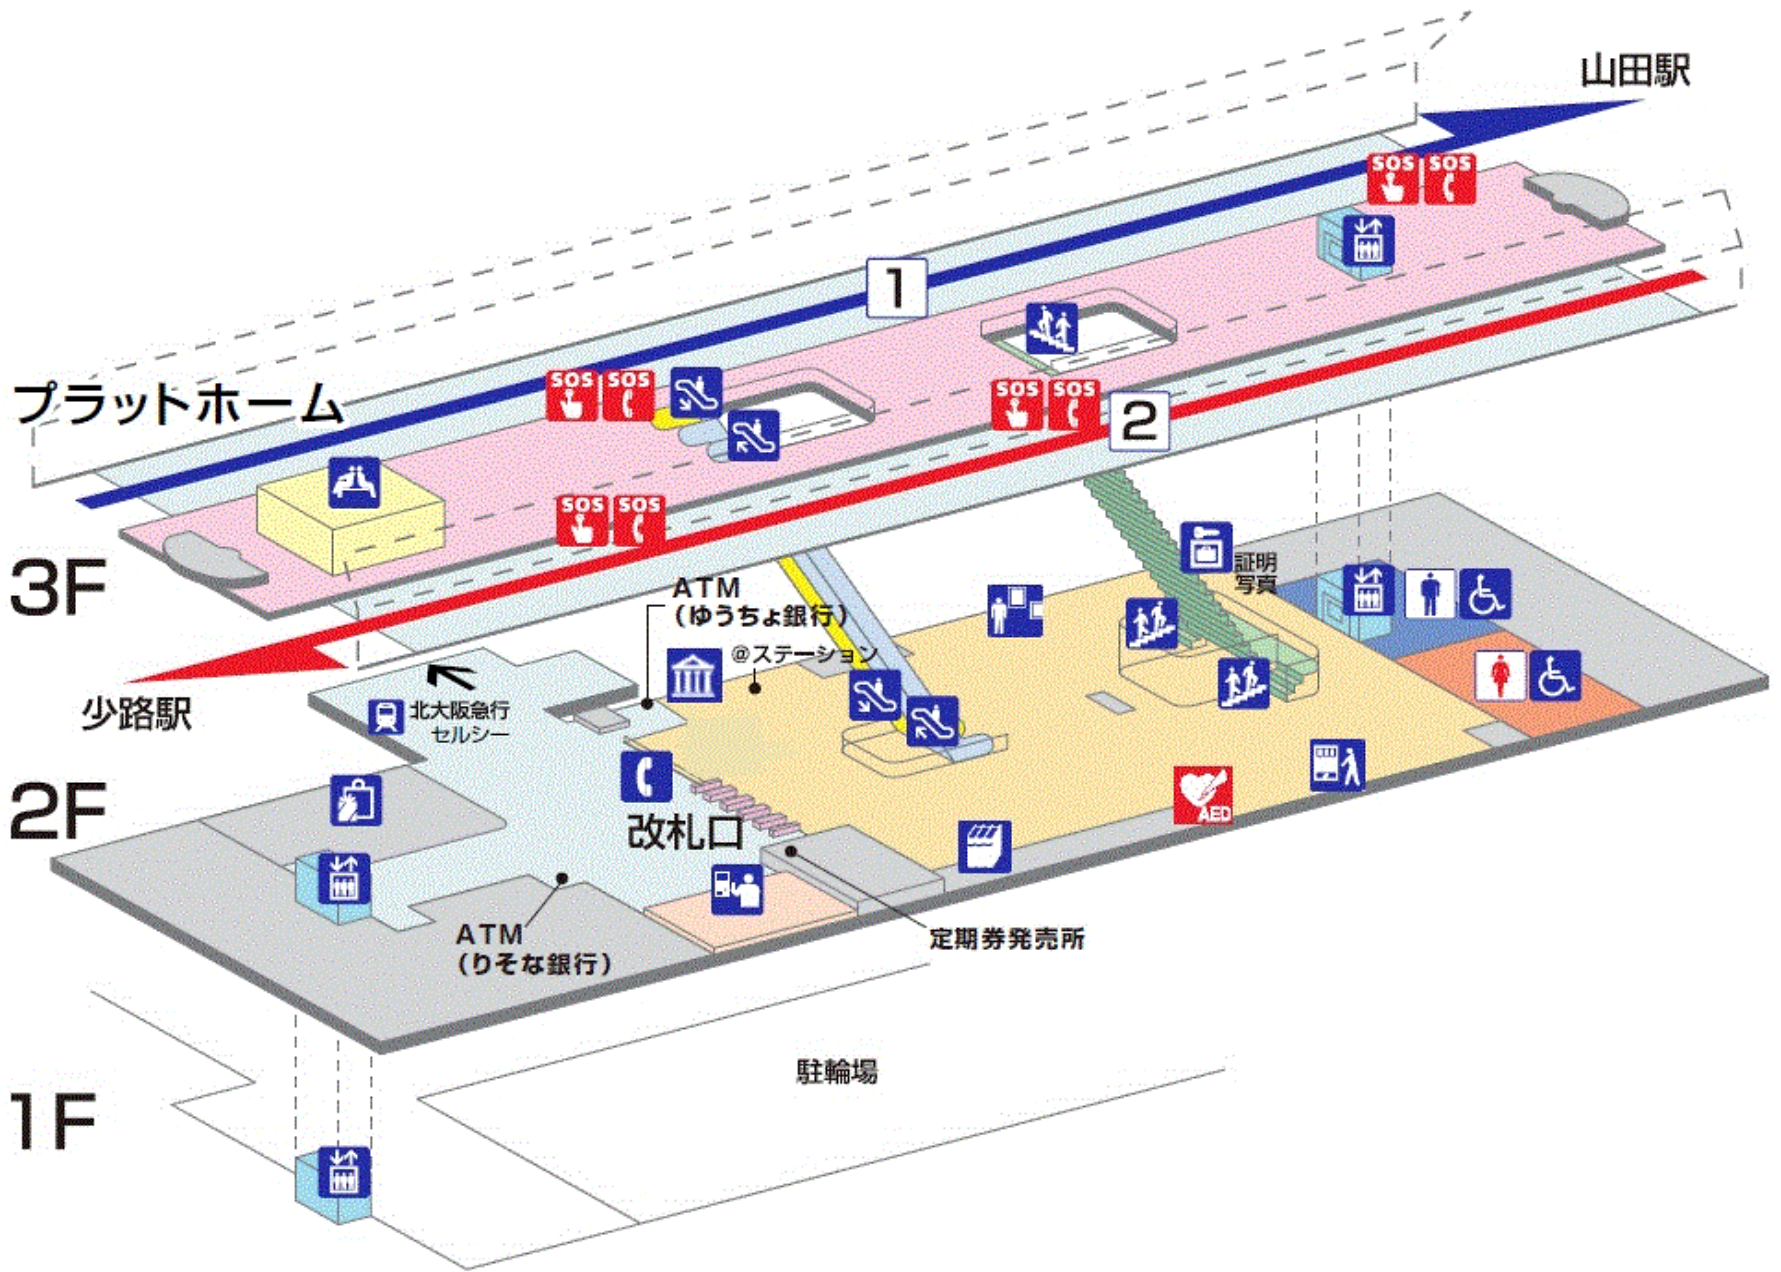

大阪モノレール 千里中央駅構内案内図

- | | | | |
|--|-----------------------|--|-----------------|
| | 男子トイレ | | 公衆電話 |
| | 女子トイレ | | 待合室 |
| | 身障者用トイレ | | 券売機 |
| | エレベーター | | AED (自動体外式除細動器) |
| | 上りエスカレーター | | 列車非常停止ボタン |
| | 下りエスカレーター | | 非常電話 |
| | 階段 | | コインロッカー |
| | モノリンク | | |
| | モノウェル
(コンビニエンスストア) | | |
| | モノギャラリー | | |
| | モノレール美術館 | | |
| | モノレール文庫 | | |

※構内図は平成26年8月現在のものです。