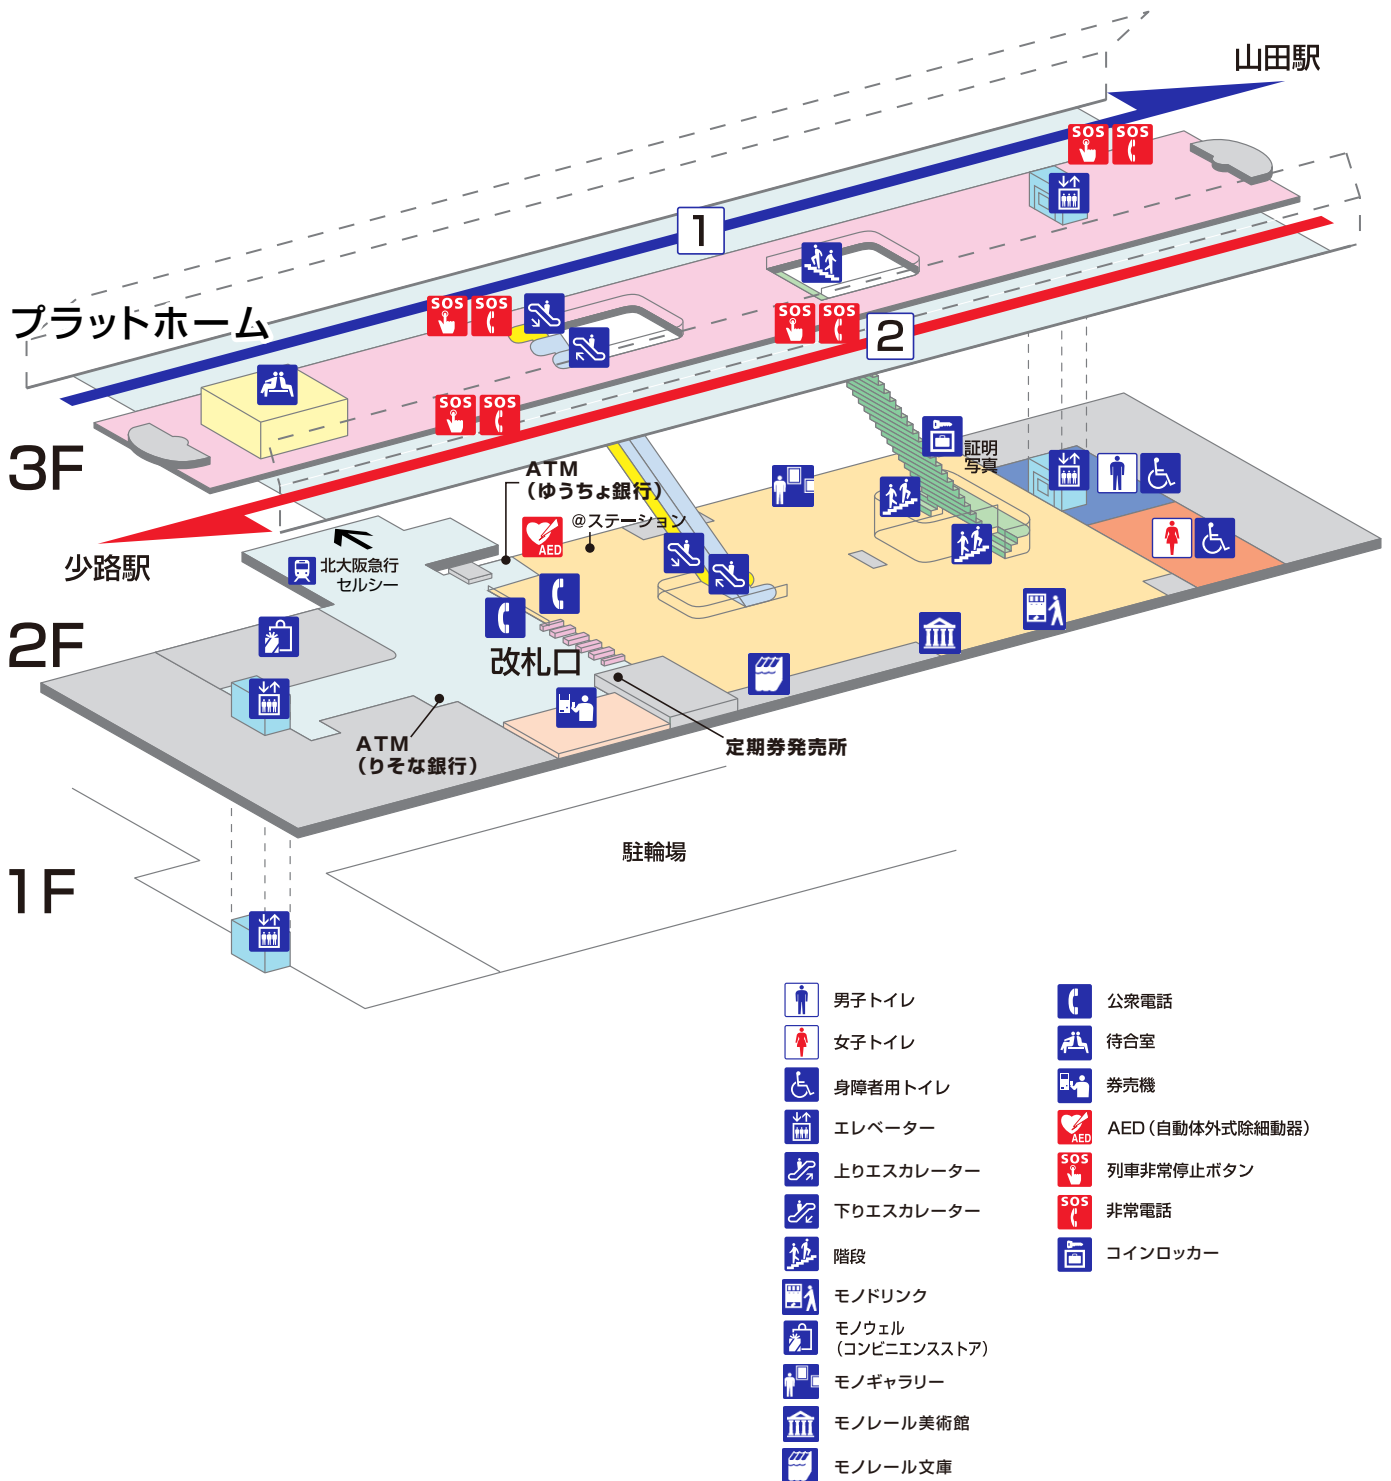

大阪モノレール 千里中央駅構内案内図

※ 構内図は平成23年12月現在のものです。