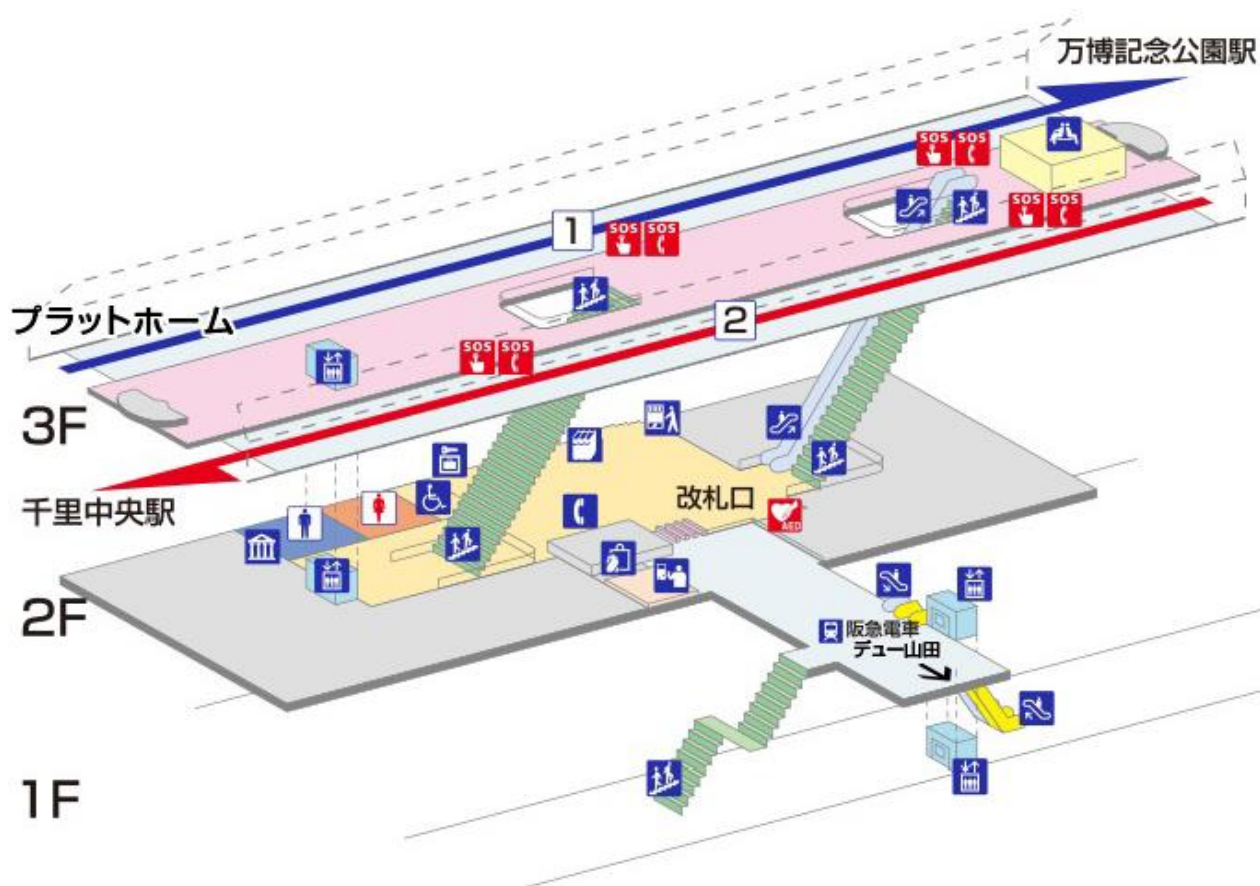

大阪モノレール 山田駅構内案内図

- | | | | |
|---|-------------|---|-----------------|
|  | 男子トイレ |  | 公衆電話 |
|  | 女子トイレ |  | 待合室 |
|  | 身障者用トイレ |  | 券売機 |
|  | エレベーター |  | AED (自動体外式除細動器) |
|  | 上りエスカレーター |  | 列車非常停止ボタン |
|  | 下りエスカレーター |  | 非常電話 |
|  | 階段 |  | コインロッカー |
|  | モノリンク | | |
|  | モノショップ (売店) | | |
|  | モノレール美術館 | | |
|  | モノレール文庫 | | |

※ 構内図は平成23年5月現在のものです。