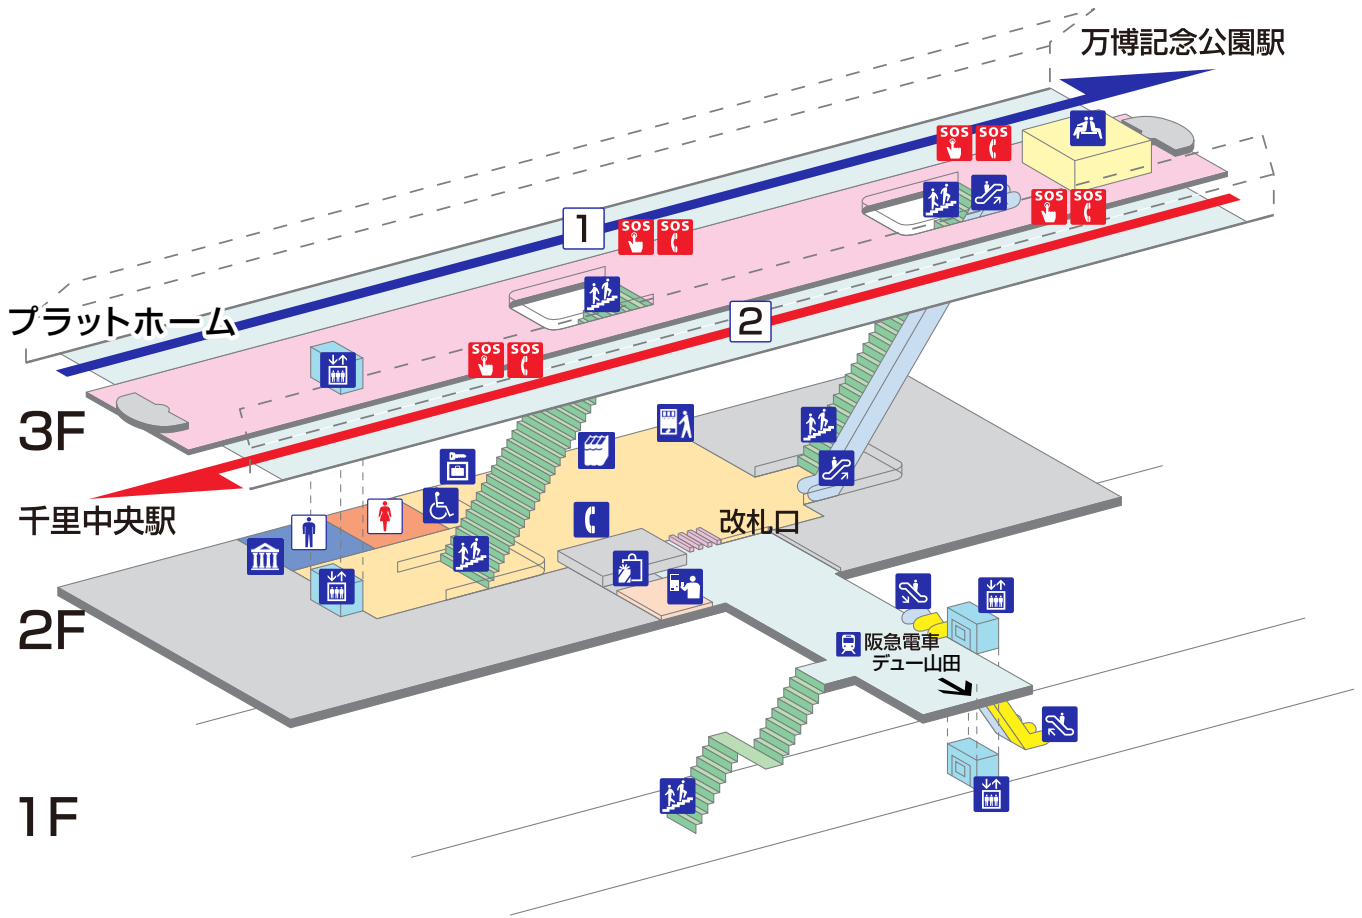

大阪モノレール 山田駅構内案内図

- | | | | |
|---|-------------|---|-----------------|
|  | 男子トイレ |  | 公衆電話 |
|  | 女子トイレ |  | 待合室 |
|  | 身障者用トイレ |  | 券売機 |
|  | エレベーター |  | AED (自動体外式除細動器) |
|  | 上りエスカレーター |  | 列車非常停止ボタン |
|  | 下りエスカレーター |  | 非常電話 |
|  | 階段 |  | コインロッカー |
|  | モノリンク | | |
|  | モノショップ (売店) | | |
|  | モノレール美術館 | | |
|  | モノレール文庫 | | |

※ 構内図は平成23年5月現在のものです。