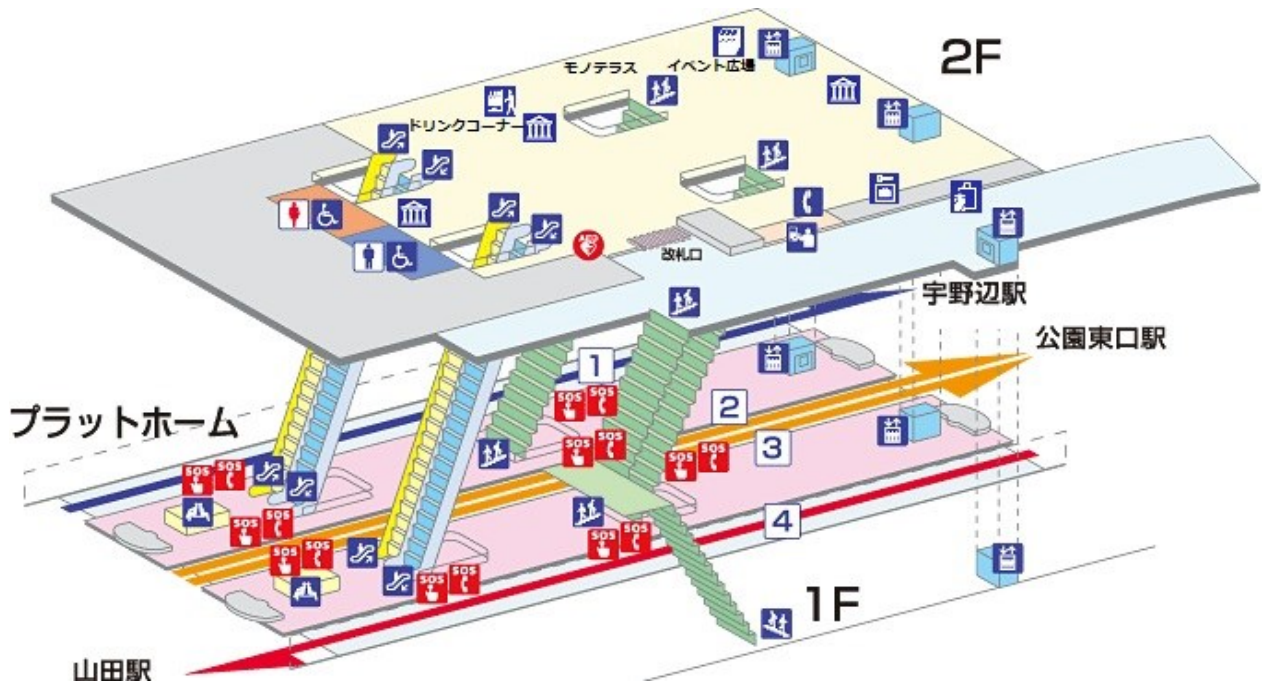

大阪モノレール 万博記念公園駅構内案内図

- | | |
|---|---|
|  男子トイレ |  公衆電話 |
|  女子トイレ |  待合室 |
|  身障者用トイレ |  券売機 |
|  エレベーター |  AED (自動体外式除細動器) |
|  上りエスカレーター |  列車非常停止ボタン |
|  下りエスカレーター |  非常電話 |
|  階段 |  コインロッカー |
|  モノドリンク |  モノレール美術館 |
|  モノウェル
(コンビニエンスストア) | |

※構内図は、平成27年7月現在のものです。