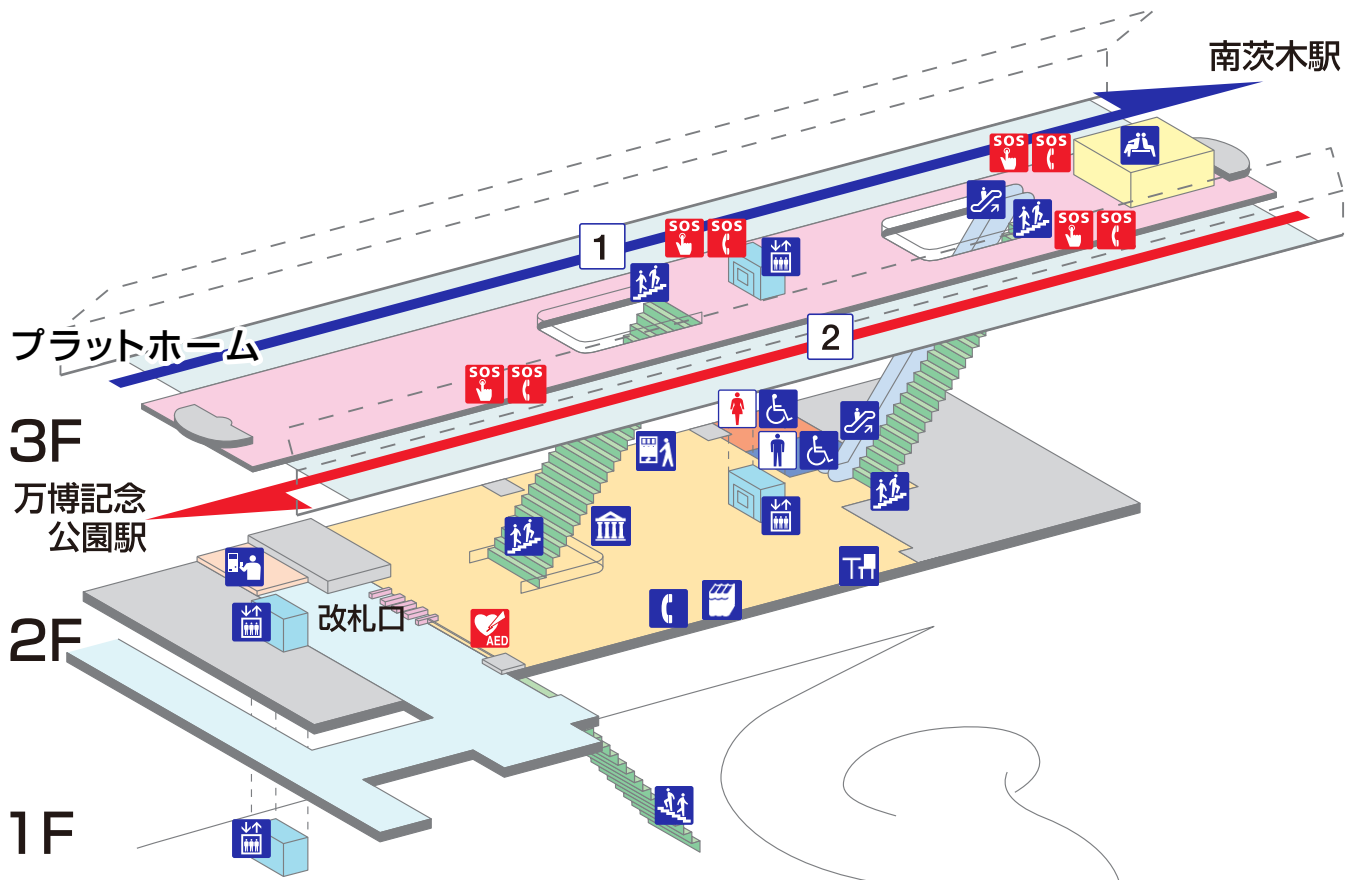

大阪モノレール 宇野辺駅構内案内図

- | | | | |
|---|-----------|---|-----------------|
|  | 男子トイレ |  | 公衆電話 |
|  | 女子トイレ |  | 待合室 |
|  | 身障者用トイレ |  | 券売機 |
|  | エレベーター |  | AED (自動体外式除細動器) |
|  | 上りエスカレーター |  | 列車非常停止ボタン |
|  | 階段 |  | 非常電話 |
|  | モノリンク | | |
|  | モノラウンジ | | |
|  | モノレール美術館 | | |
|  | モノレール文庫 | | |

※ 構内図は平成23年5月現在のものです。