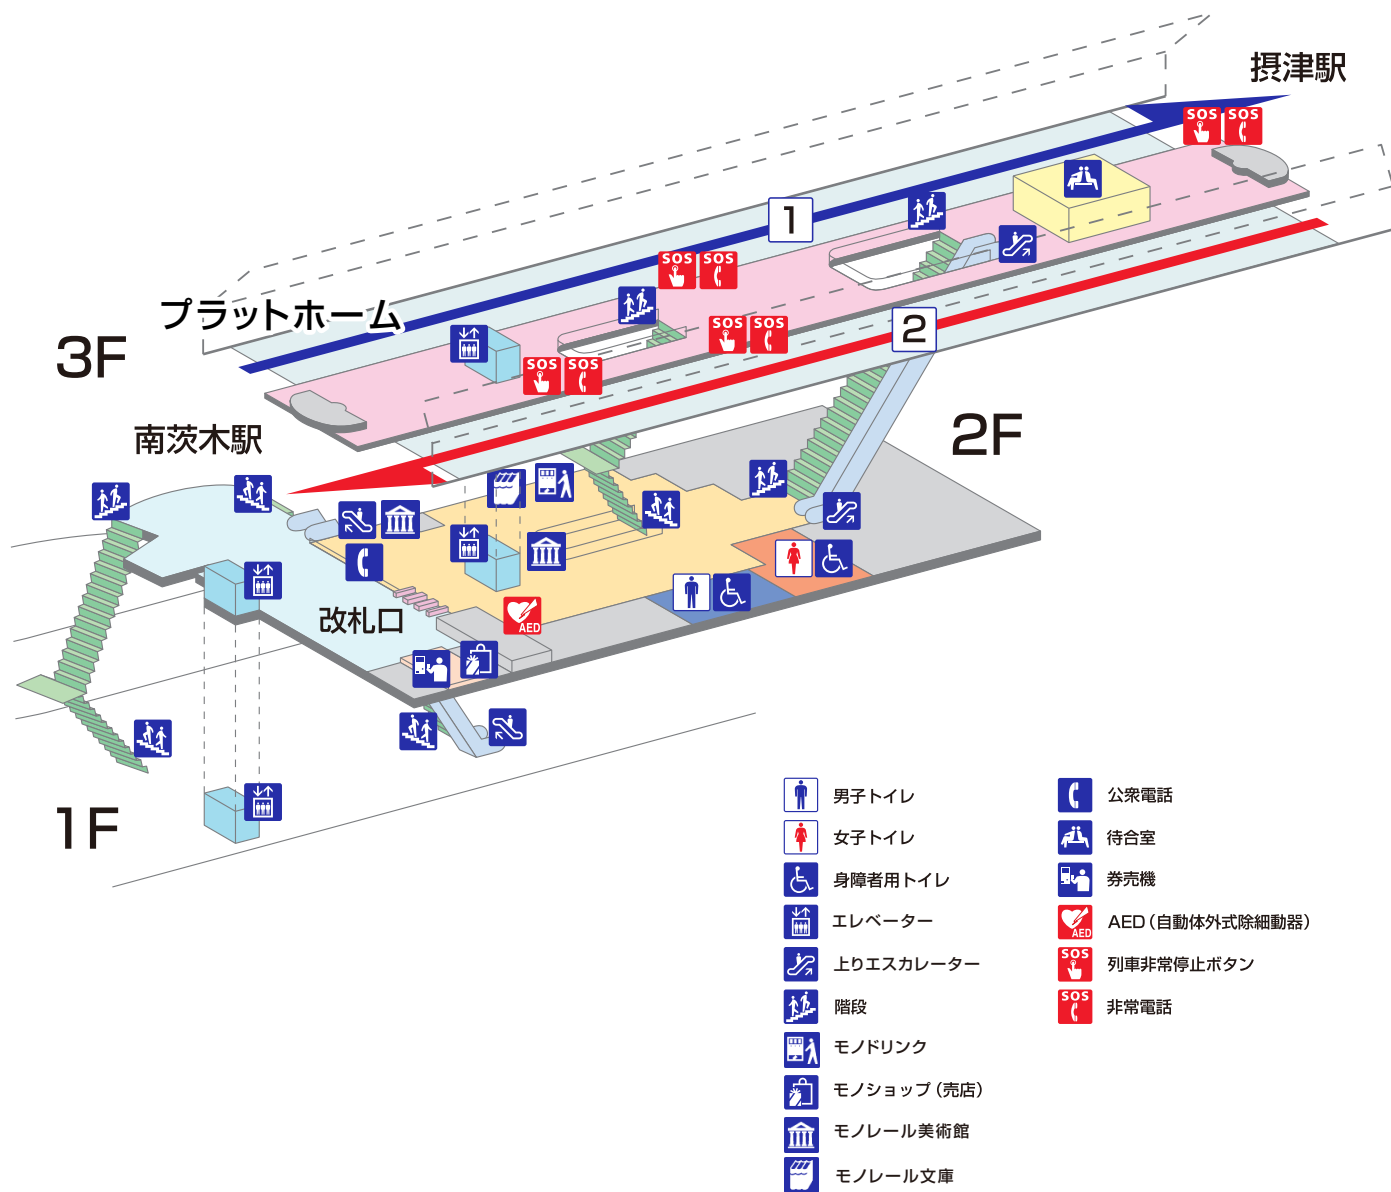

大阪モノレール 沢良宜駅構内案内図

※ 構内図は平成23年5月現在のものです。