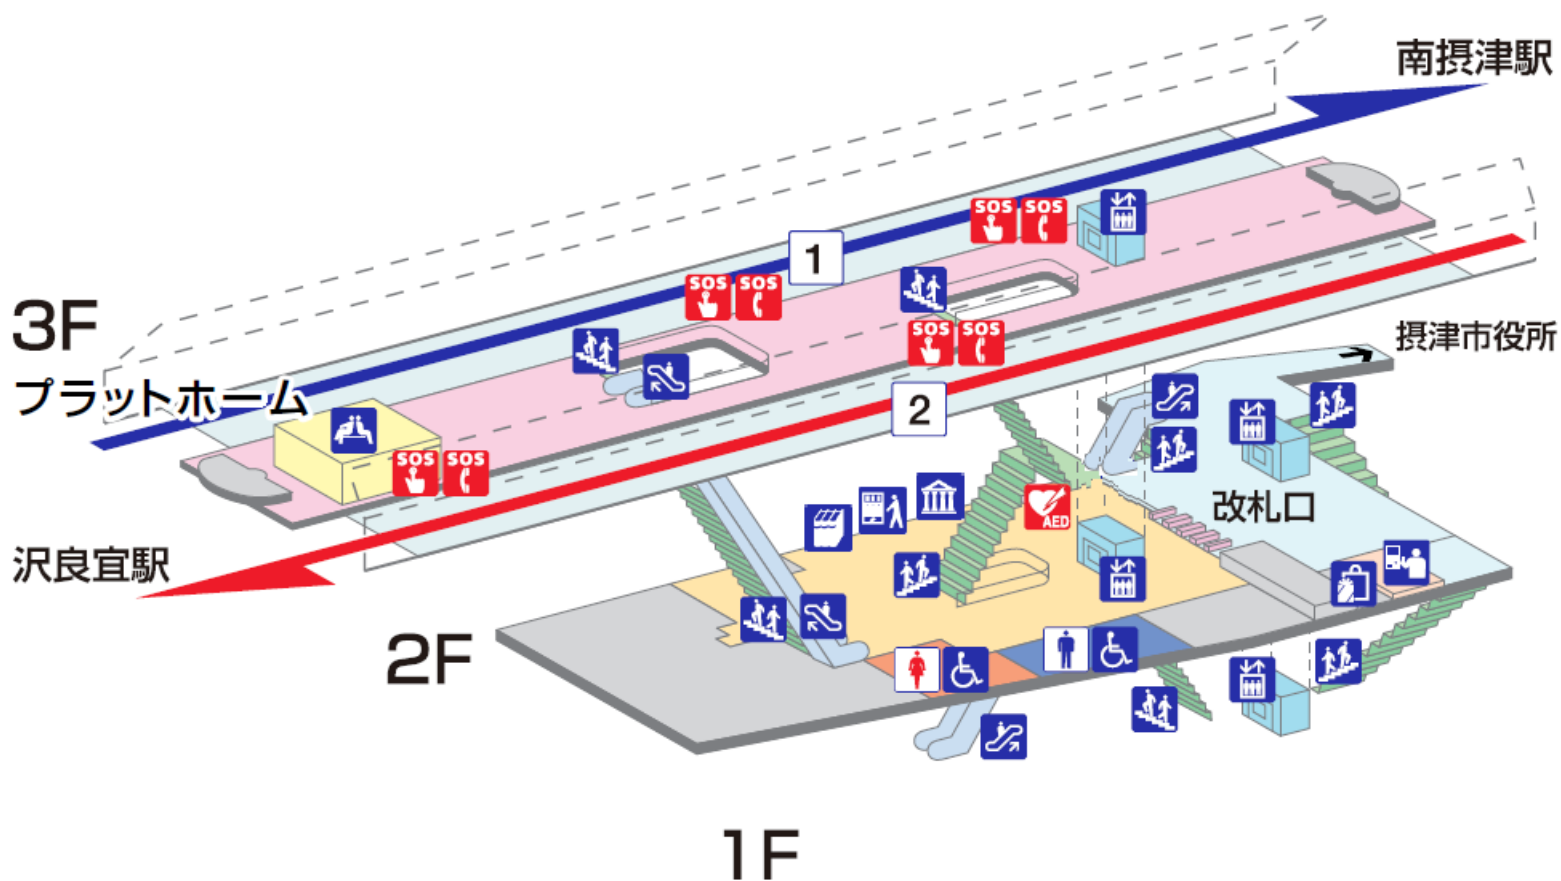

大阪モノレール 摂津駅構内案内図

- | | | | |
|---|-------------|---|-----------------|
|  | 男子トイレ |  | 待合室 |
|  | 女子トイレ |  | 券売機 |
|  | 身障者用トイレ |  | AED (自動体外式除細動器) |
|  | エレベーター |  | 列車非常停止ボタン |
|  | 上りエスカレーター |  | 非常電話 |
|  | 階段 | | |
|  | モノリンク | | |
|  | モノショップ (売店) | | |
|  | モノレール美術館 | | |
|  | モノレール文庫 | | |

※構内図は平成25年3月現在のものです。