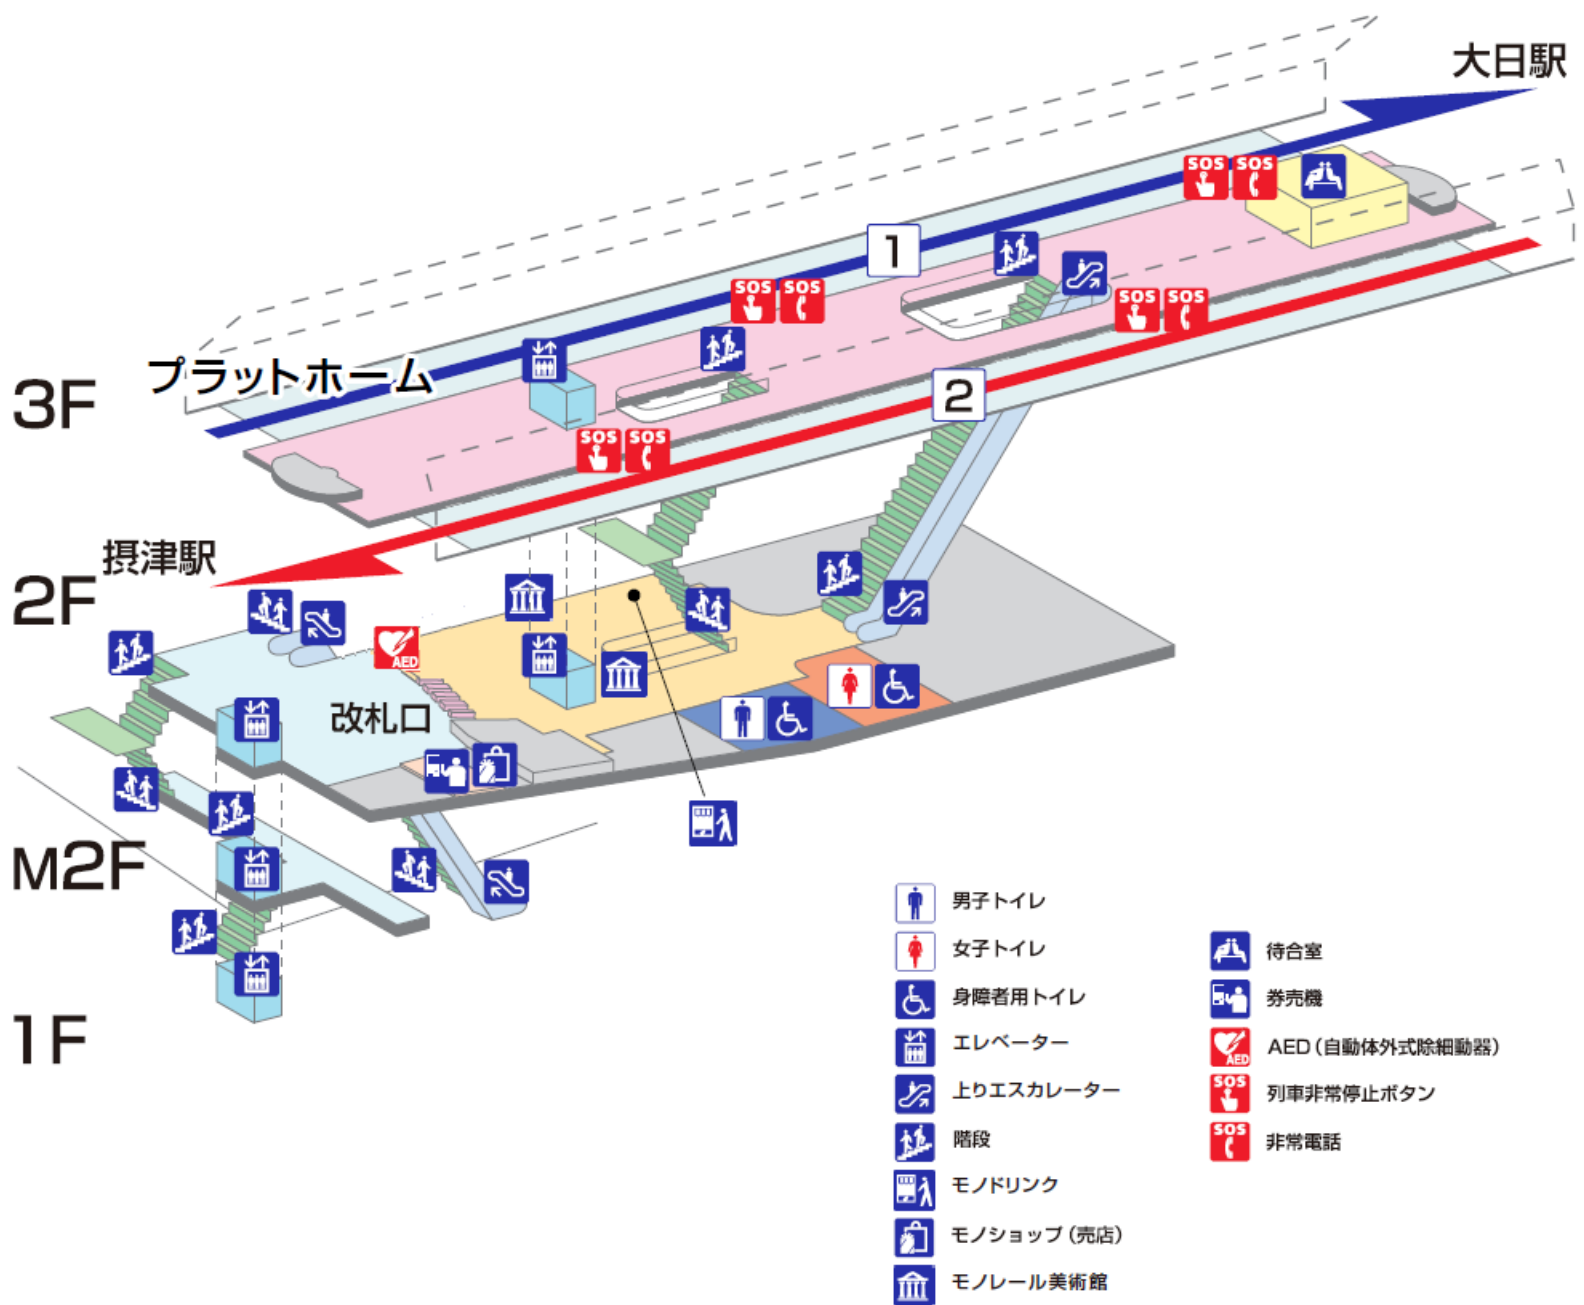

# 大阪モノレール 南摂津駅構内案内図

※構内図は平成25年3月現在のものです。