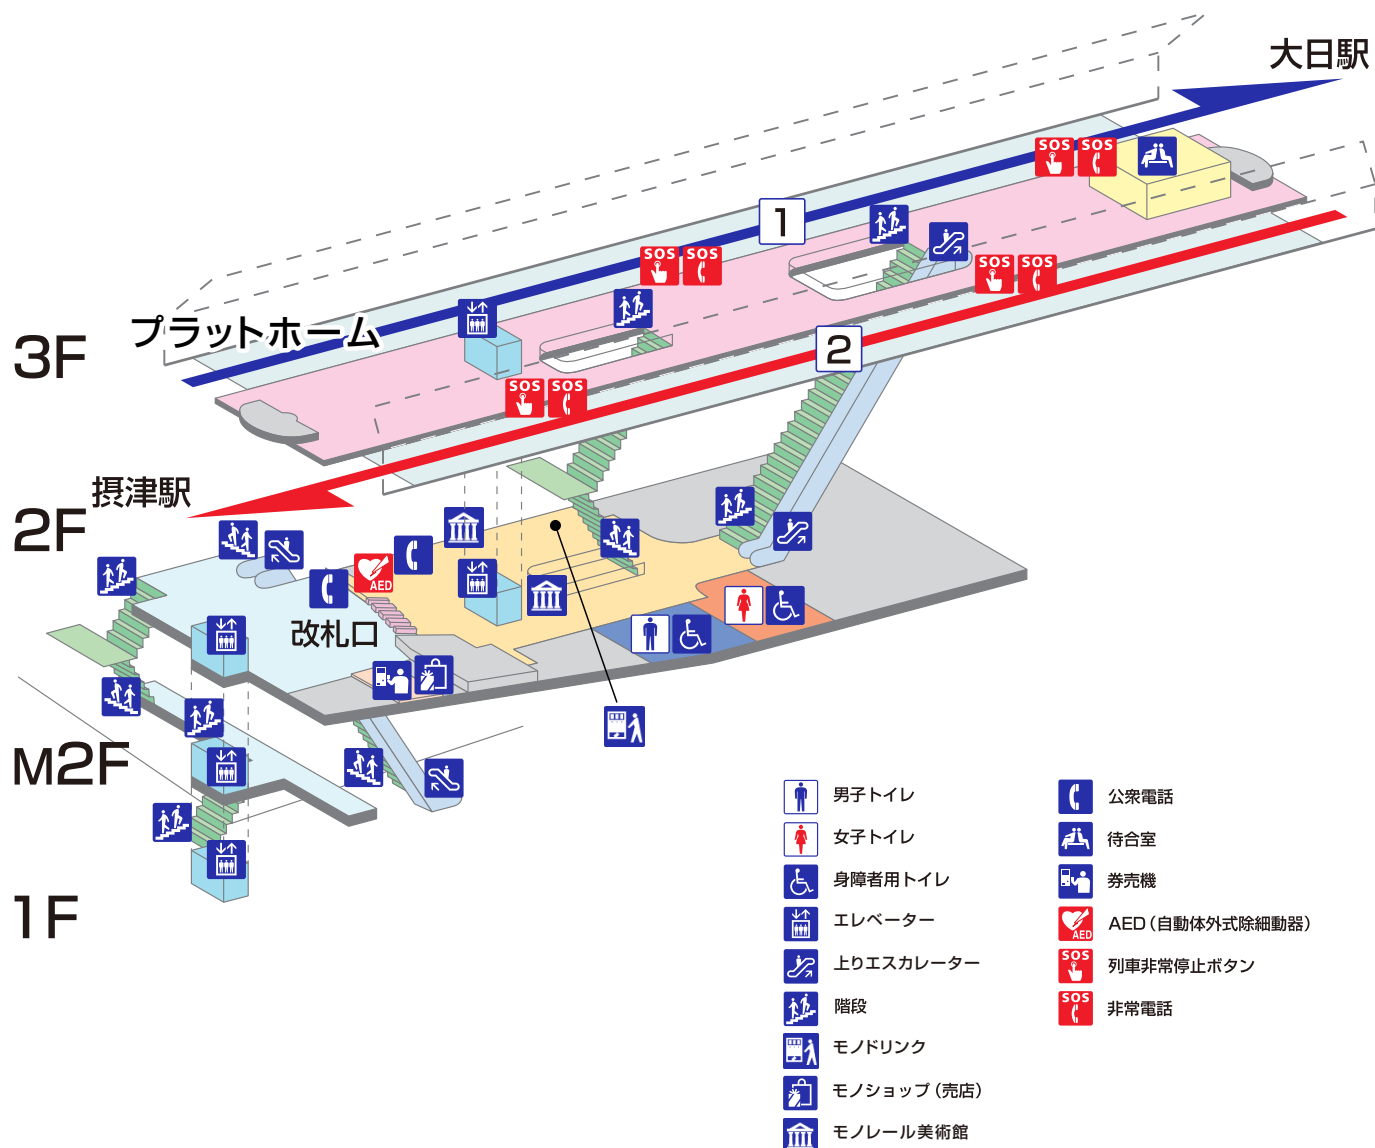

# 大阪モノレール 南摂津駅構内案内図

※ 構内図は平成23年5月現在のものです。