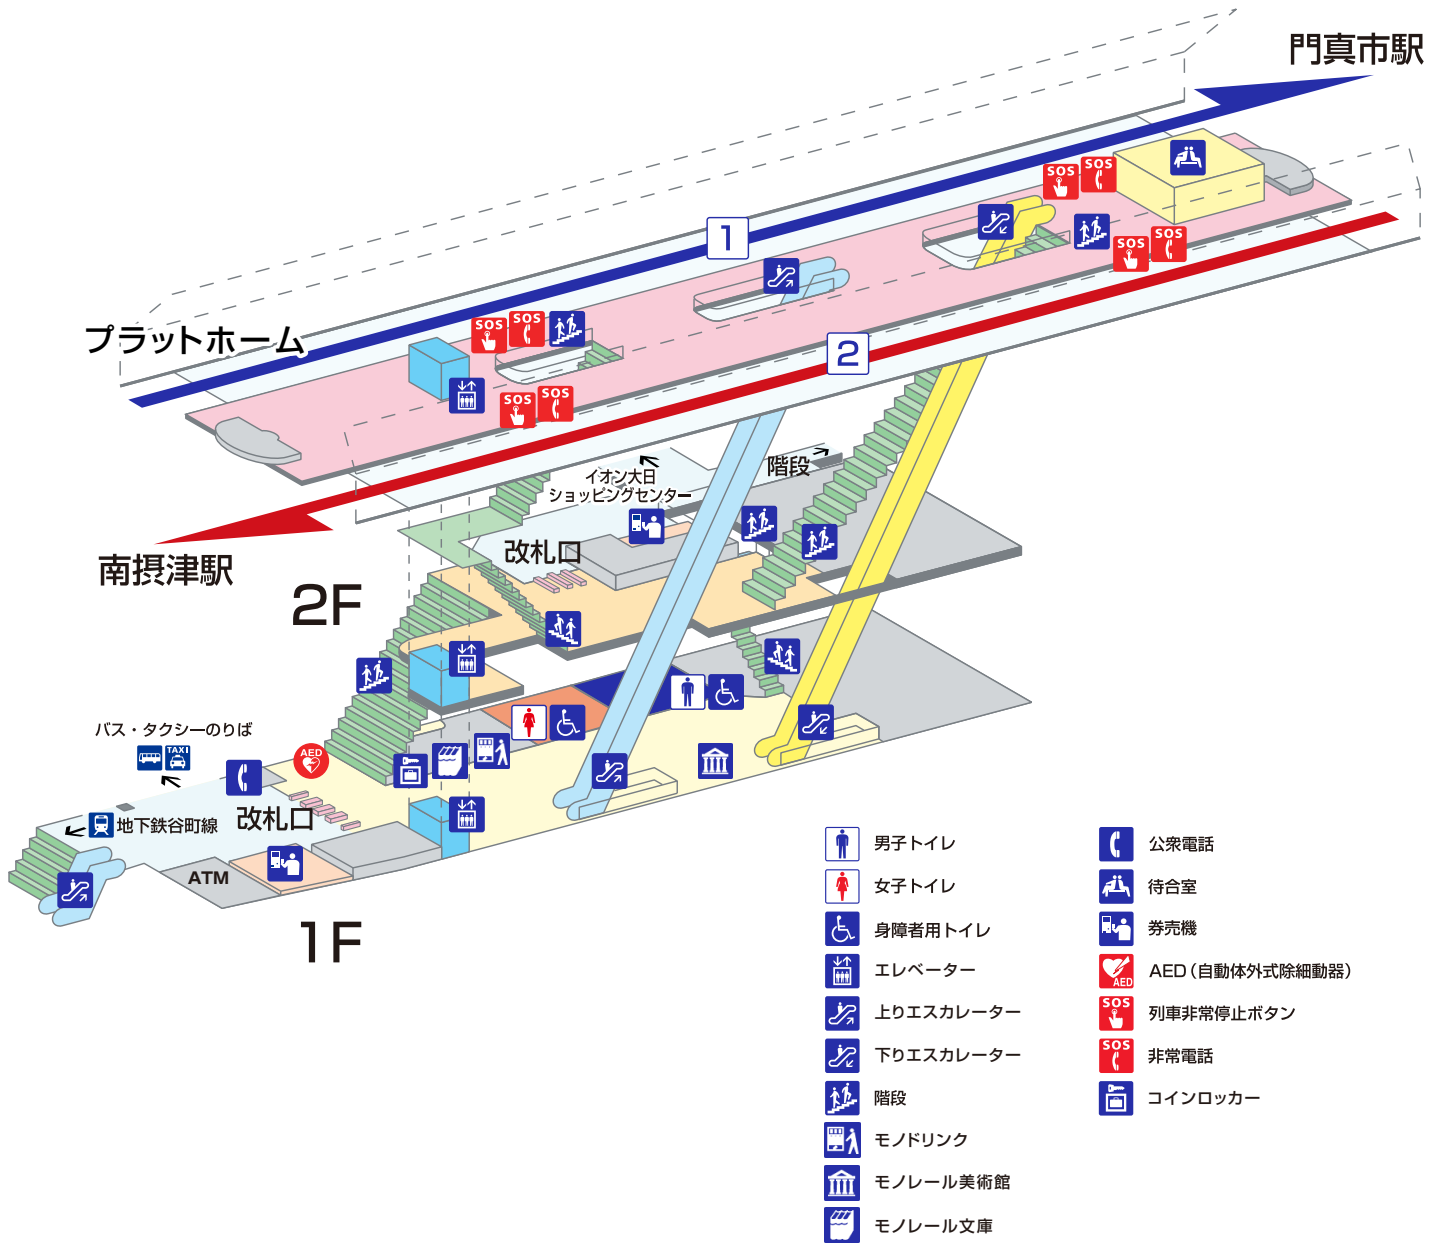

大阪モノレール 大日駅構内案内図

※ 構内図は平成23年5月現在のものです。