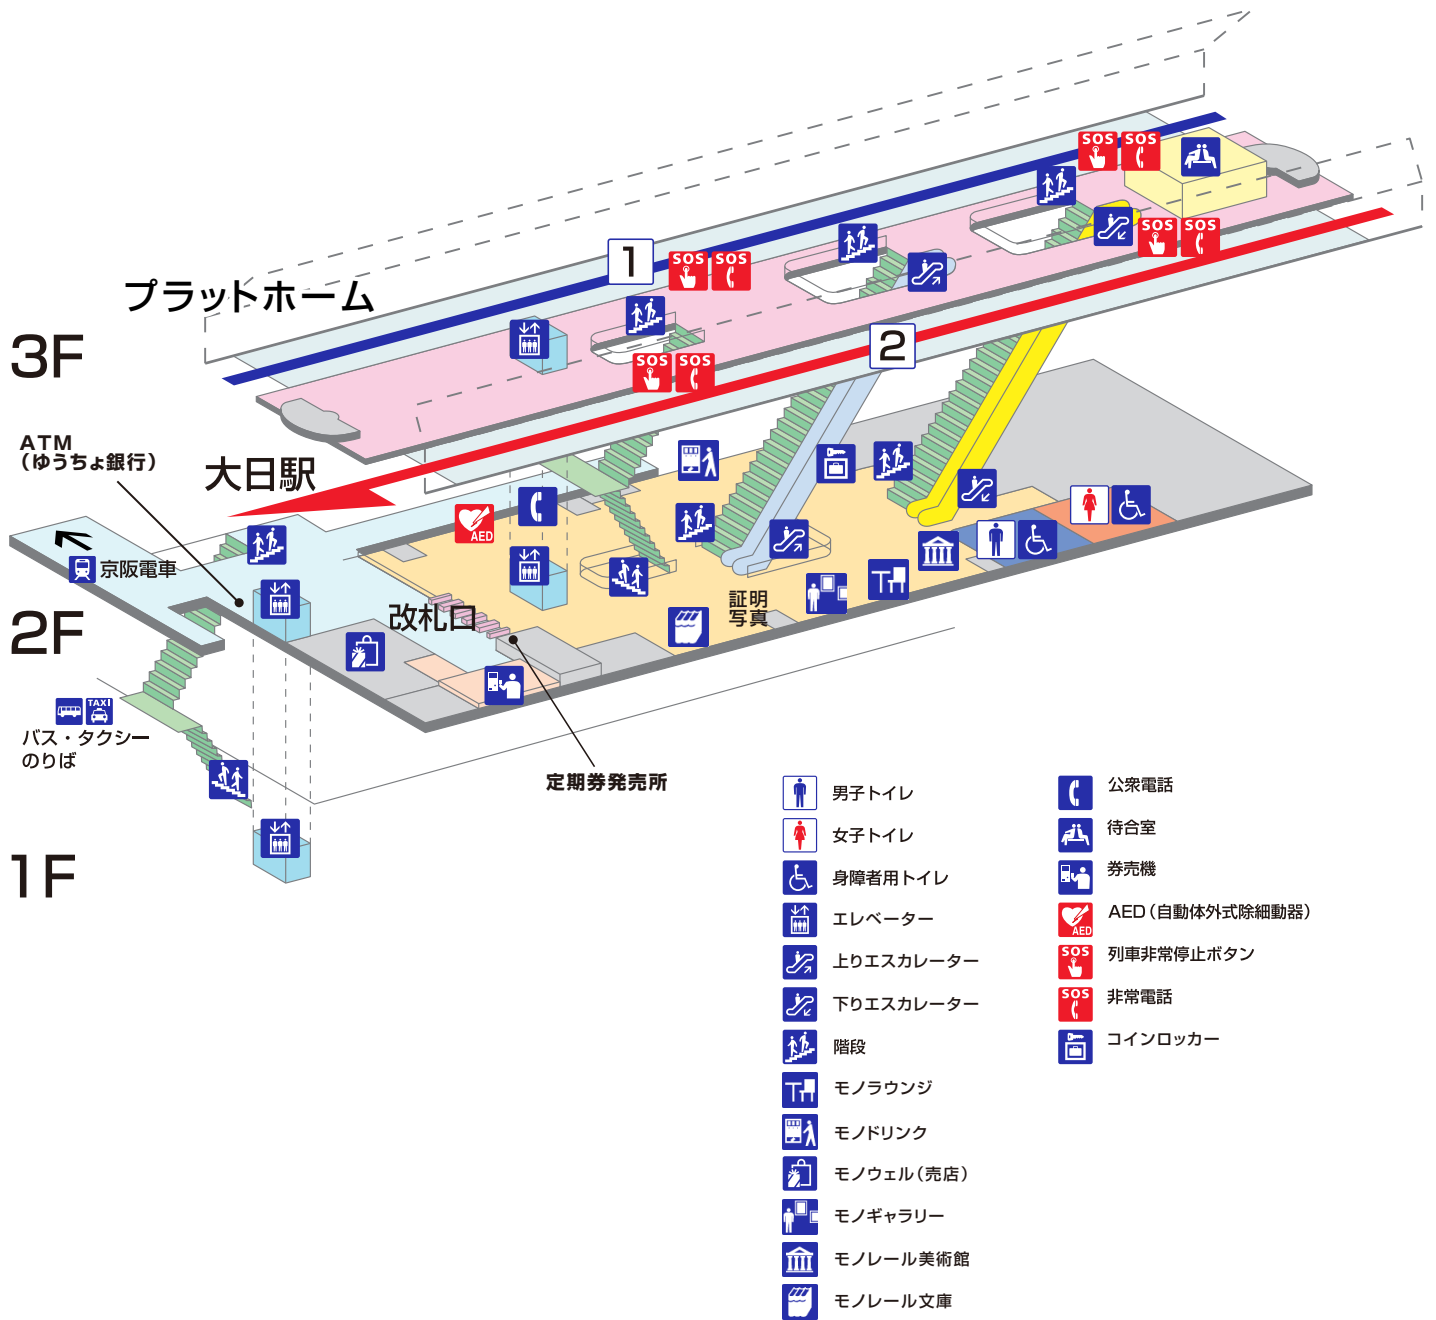

大阪モノレール 門真市駅構内案内図

※ 構内図は平成24年1月現在のものです。