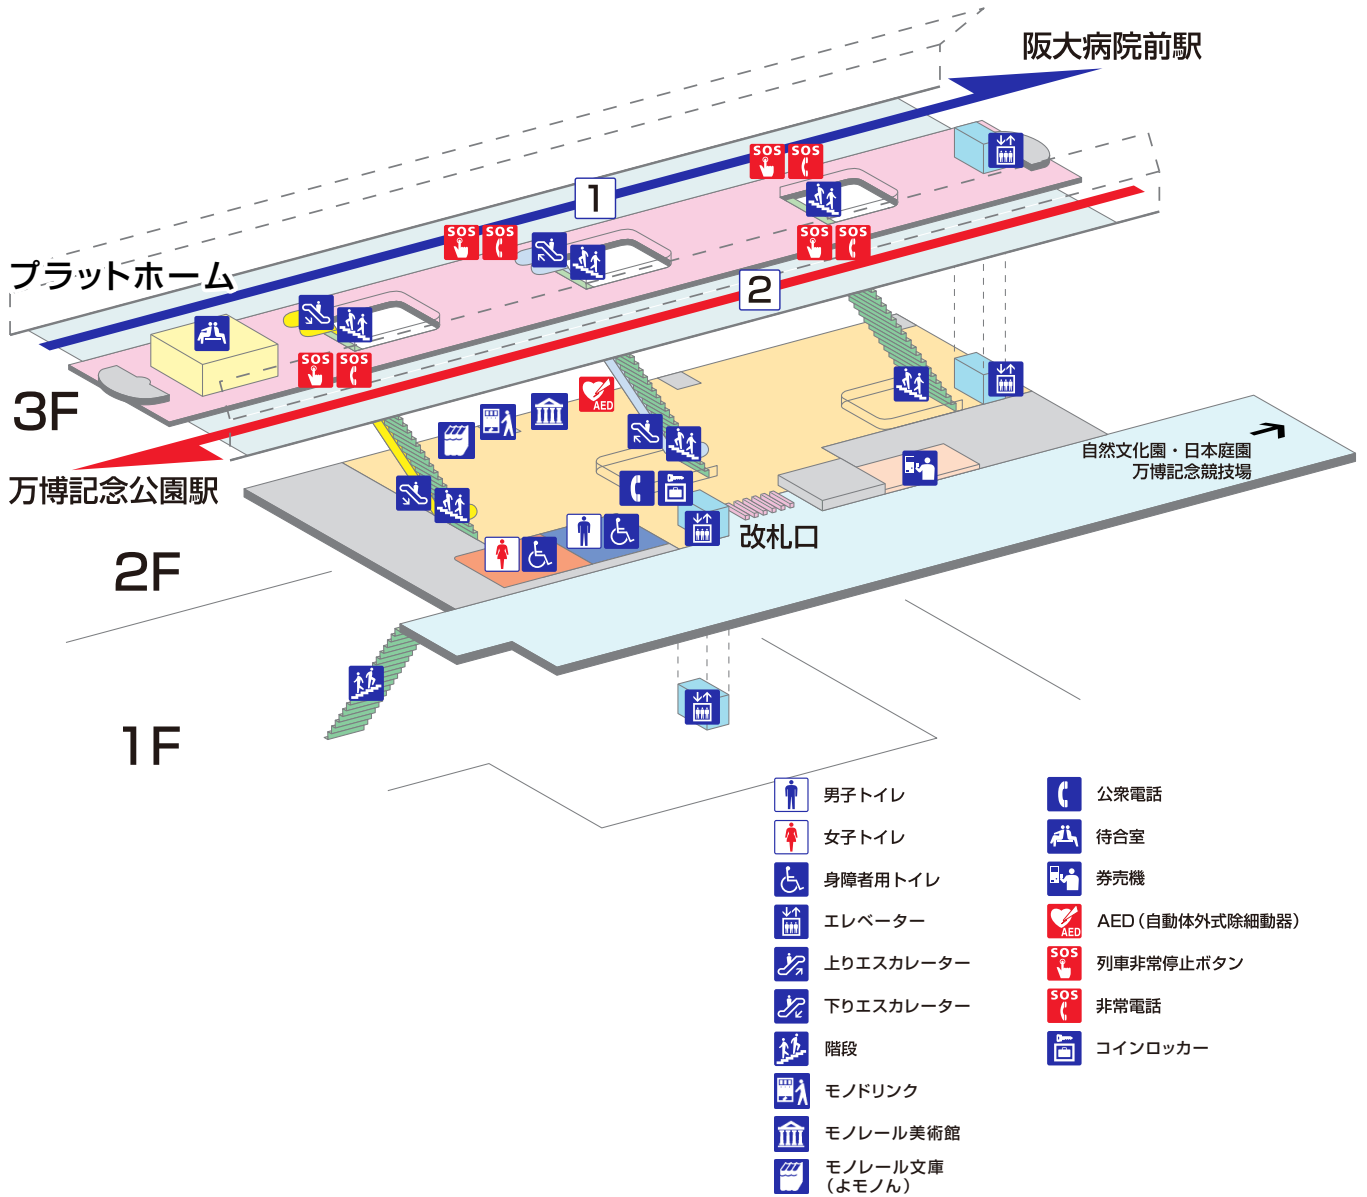

大阪モノレール 公園東口駅構内案内図

- | | |
|----------------|-----------------|
| 男子トイレ | 公衆電話 |
| 女子トイレ | 待合室 |
| 身障者用トイレ | 券売機 |
| エレベーター | AED (自動体外式除細動器) |
| 上りエスカレーター | 列車非常停止ボタン |
| 下りエスカレーター | 非常電話 |
| 階段 | コインロッカー |
| モノリンク | |
| モノレール美術館 | |
| モノレール文庫 (よモノん) | |

※ 構内図は平成23年5月現在のものです。