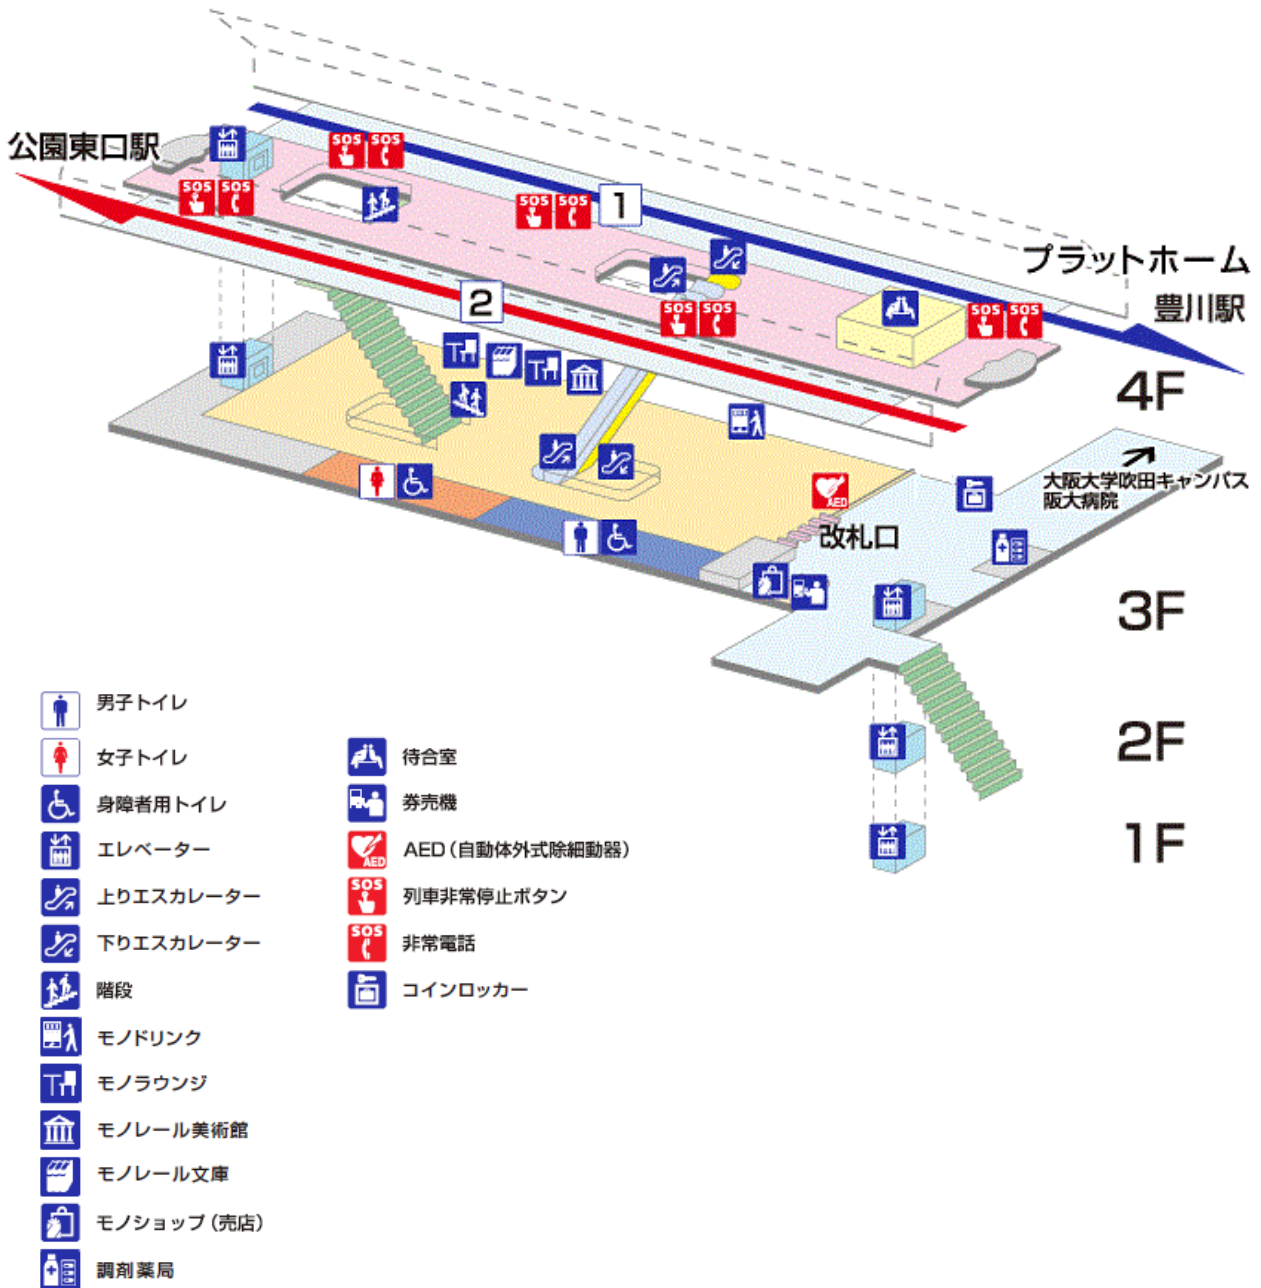

大阪モノレール 阪大病院前駅構内案内図

※構内図は平成25年8月末現在のものです。