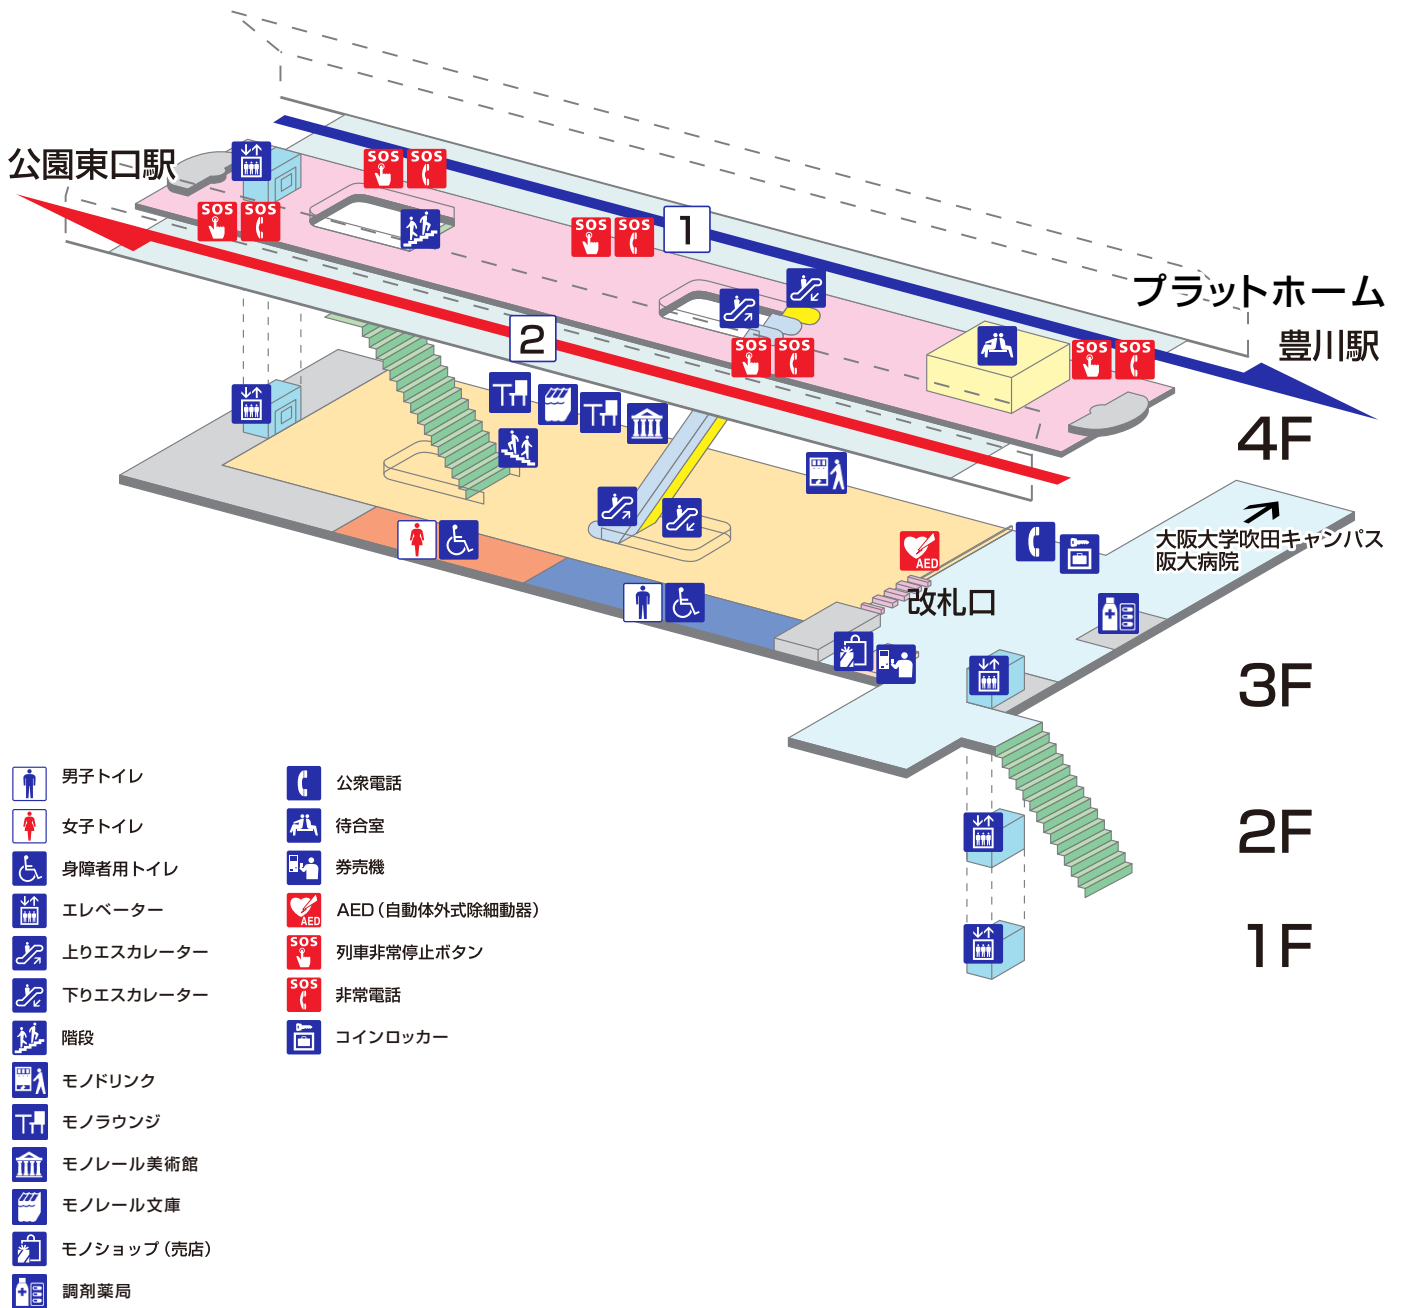

大阪モノレール 阪大病院前駅構内案内図

※ 構内図は平成23年5月現在のものです。