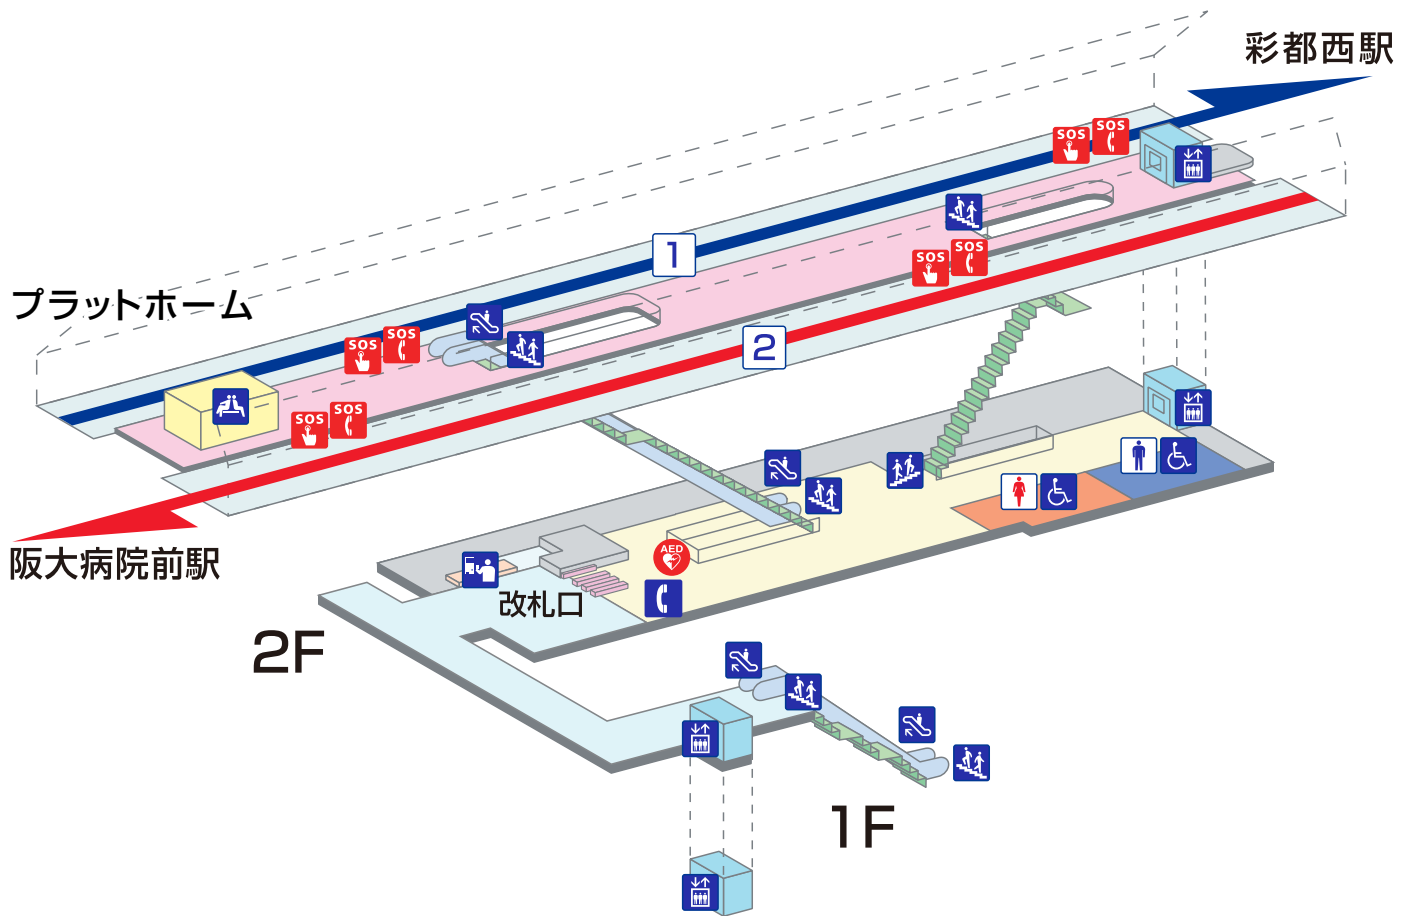

大阪モノレール 豊川駅構内案内図

- | | | | |
|---|-----------|---|-----------------|
|  | 男子トイレ |  | 公衆電話 |
|  | 女子トイレ |  | 待合室 |
|  | 身障者用トイレ |  | 券売機 |
|  | エレベーター |  | AED (自動体外式除細動器) |
|  | 上りエスカレーター |  | 列車非常停止ボタン |
|  | 階段 |  | 非常電話 |

※ 構内図は平成23年5月現在のものです。