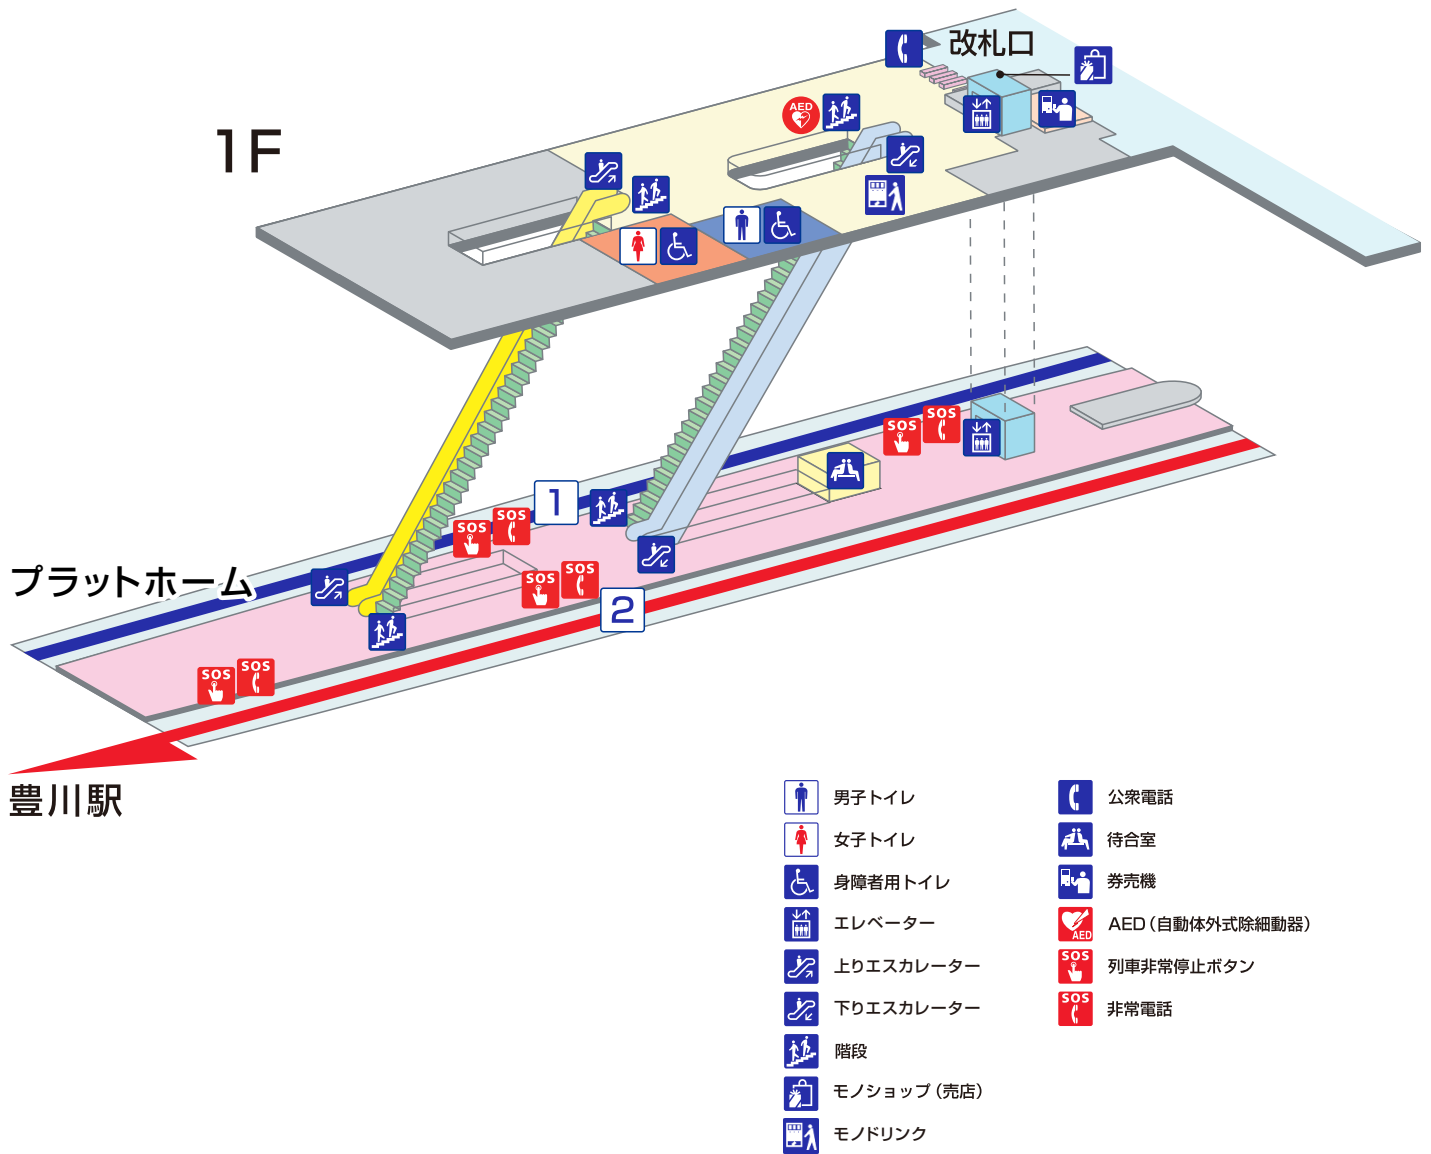

# 大阪モノレール 彩都西駅構内案内図

※ 構内図は平成23年5月現在のものです。