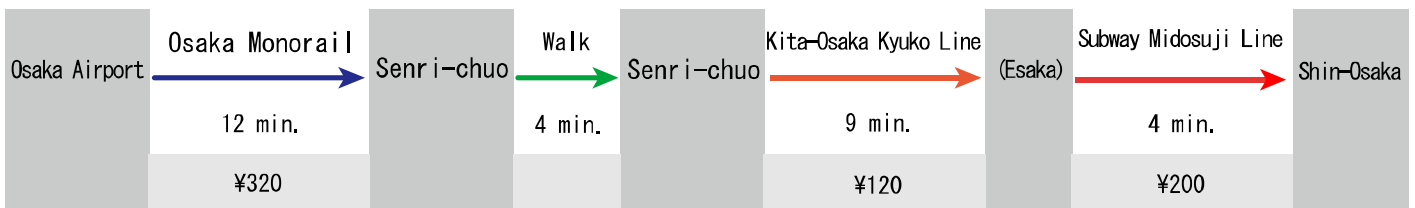

■ Required Time: Approx. 1hour 15 min.
■ Fare: ¥1,180

* Fares are valid as of 03/19/2007. Fares are subject to change.