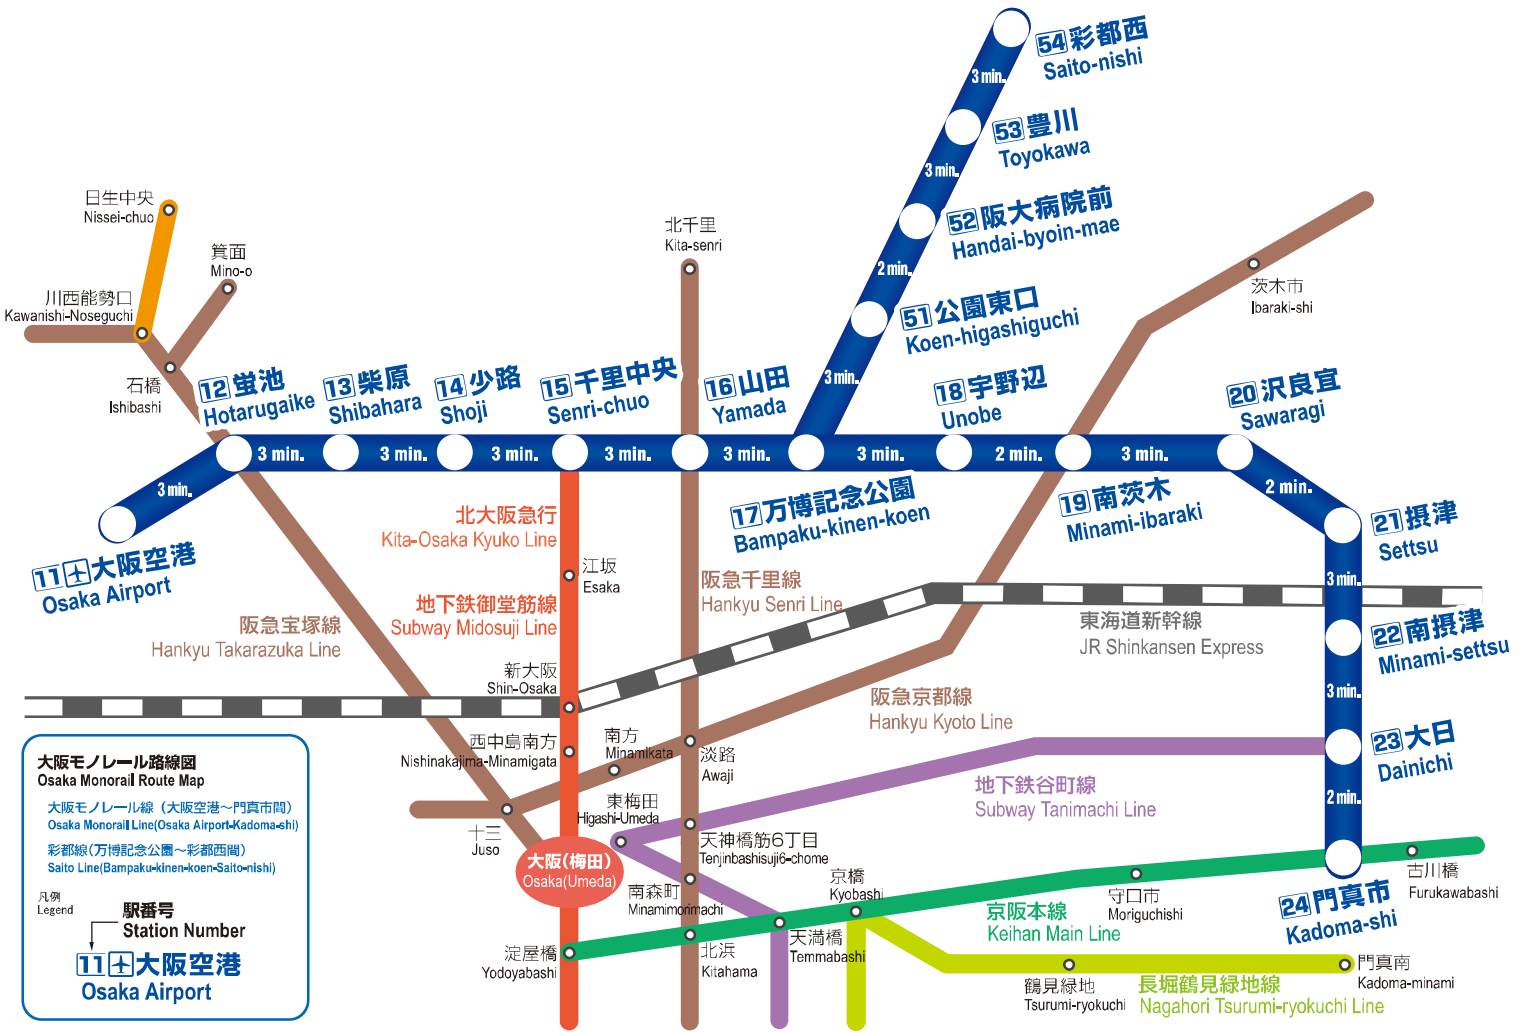

# To Kobe (Sannomiya)

**大阪モノレール路線図**  
Osaka Monorail Route Map

大阪モノレール線 (大阪空港～門真市間)  
Osaka Monorail Line (Osaka Airport~Kadoma-shi)

彩都線 (万博記念公園～彩都西間)  
Saito Line (Bampaku-kinen-koen~Saito-nishi)

凡例 Legend

駅番号 Station Number

11+大阪空港  
Osaka Airport

■ Required Time: Approx. 1hour 15 min.  
■ Fare: ¥1,180

\* Fares are valid as of 03/19/2007. Fares are subject to change.