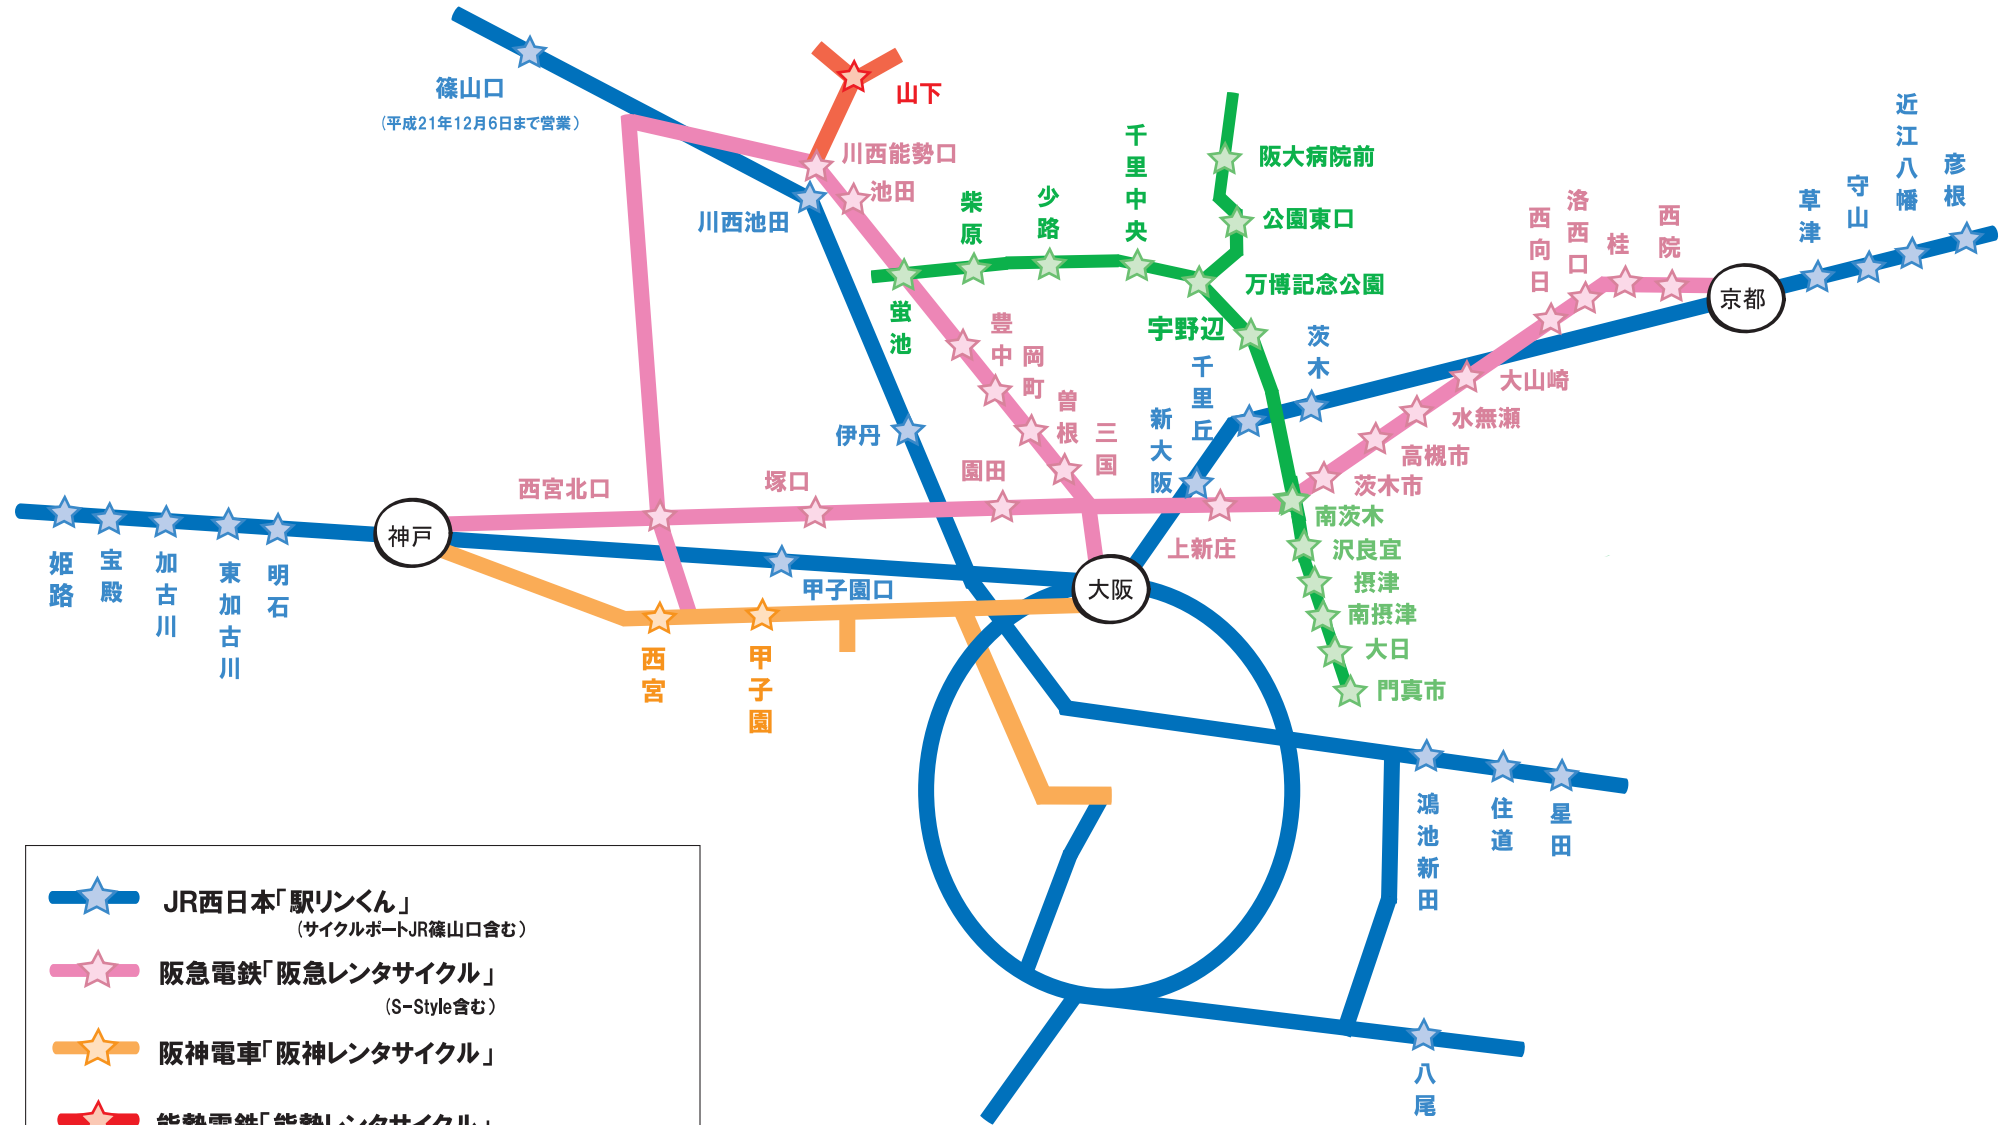

🚲 レンタサイクル営業所等 ごあんない 🚲

-  JR西日本「駅リンくん」
(サイクルポートJR篠山口含む)
-  阪急電鉄「阪急レンタサイクル」
(S-Style含む)
-  阪神電車「阪神レンタサイクル」
-  能勢電鉄「能勢レンタサイクル」
-  大阪モノレール「大阪モノレールレンタサイクル」