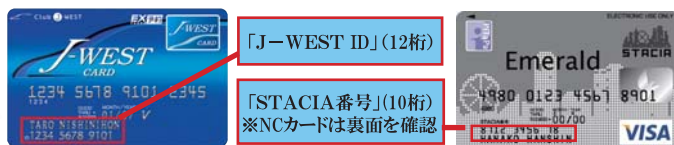

【JR西日本】 駅リンクン (サイクルポートJR篠山口含む)
<http://www.ekiren.com/EKIRIN/index.html>

甲子園口駅、明石駅、東加古川駅、加古川駅、宝殿駅、姫路駅、伊丹駅、川西池田駅、新大阪駅、千里丘駅、茨木駅、草津駅、守山駅、近江八幡駅、彦根駅、鴻池新田駅、住道駅、星田駅、八尾駅、篠山口駅

【阪急電鉄】 阪急レンタサイクル (S-Style含む)
<http://rail.hankyu.co.jp/service/rental.html>

園田駅、塚口駅、西宮北口駅、三国駅、曾根駅、岡町駅、豊中駅、池田駅、川西能勢口駅、上新庄駅、茨木市駅、高槻市駅、水無瀬駅、大山崎駅、西向日駅、洛西口駅、桂駅、西院駅

【阪神電車】 阪神レンタサイクル <http://rail.hanshin.co.jp/pdf/rental.pdf>
甲子園駅、西宮駅

【能勢電鉄】 能勢レンタサイクル <http://www.ekiren.com/EKIRIN/index.html>
山下駅

【大阪モノレール】 大阪モノレールレンタサイクル
http://www.osaka-monorail.co.jp/jpn/information/rentacycle/r_cycle.html

蛍池駅、柴原駅、少路駅、千里中央駅、万博記念公園駅、宇野辺駅、南茨木駅、沢良宜駅、摂津駅、南摂津駅、大日駅、門真市駅、公園東口駅、阪大病院前駅

その他応募特典

「J-WESTカード」もしくは「STACIAカード」
をお持ちでアンケートにお答えいただいた方には
全員に100ポイントをプレゼント!!