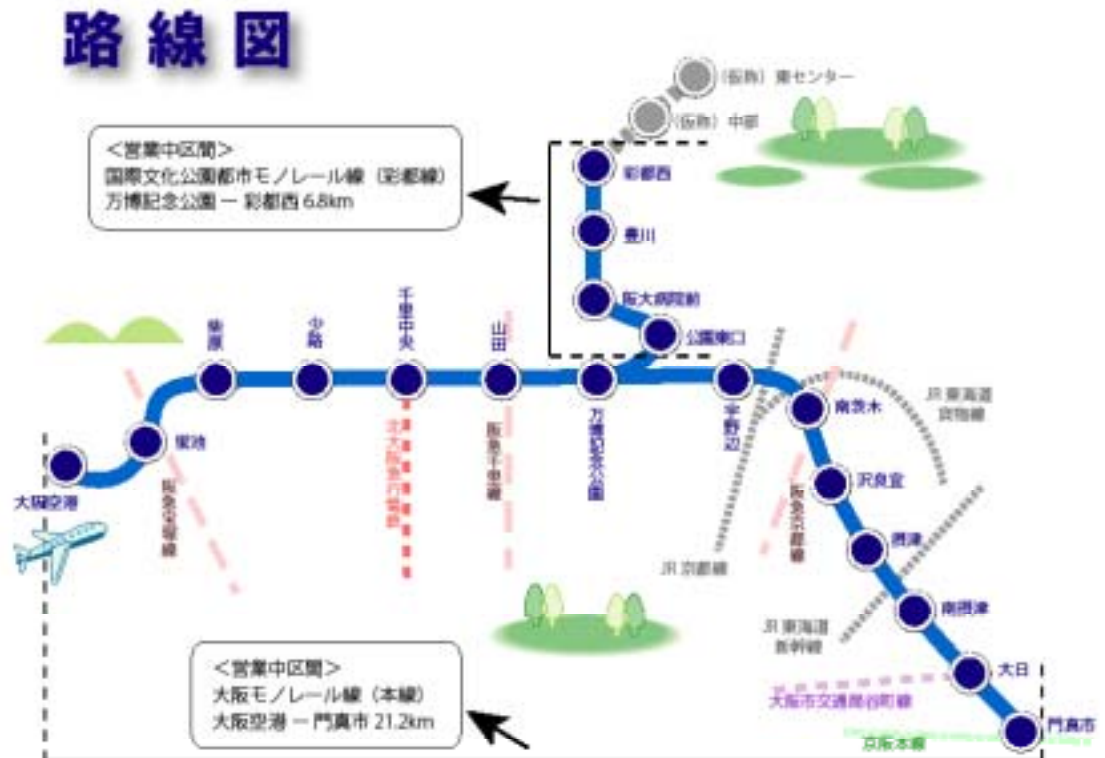

大阪モノレール(初)「スタンプラリー」を開催します

大阪モノレール2007スタンプラリー

～一日乗車券でモノレールを探索しよう～

大阪モノレール(大阪高速鉄道株式会社)では、平成19年11月23日(金)から12月24日(月)まで「大阪モノレール2007スタンプラリー」を開催します。

大阪モノレール各駅(全18駅)を訪ねて駅スタンプを集めるもので、普段とは異なる視点から大阪モノレールに接して楽しんでいただくことを目的としています。このスタンプラリーに参加するためには、『スタンプラリーシート付き一日乗車券』をお買い求めください。集めたスタンプの数に応じて、オリジナルグッズなどが当たる楽しいラッキーチャンスをご用意しています。

(1) 所在地 豊中市新千里東町1丁目1番5号

(2) 代表者 取締役社長 早川克典

(3) 資本金 145億3800万円

(4) 営業区間

大阪モノレール線(本線) 大阪空港駅～門真市駅(21.2km)

国際文化公園都市モノレール線(彩都線) 万博記念公園駅～彩都西駅(6.8km)

6. 路線図

以上

【ニュースリリース配付先】大阪府政記者会、青灯クラブ、沿線市関連記者クラブ(豊中記者クラブ、吹田記者クラブ、高槻記者クラブ、枚方記者クラブ)

大阪モノレール2007スタンプラリー

別紙 1

概要	<p>「スタンプラリーシート付き一日乗車券」をお買い求めいただき、大阪モノレールの駅スタンプを集めます。</p> <p>駅スタンプは、大阪モノレール各駅(全18駅)の改札窓口に設置しています。</p> <p>集めたスタンプの数に応じて抽選で大阪モノレールオリジナルグッズをプレゼントするほか、全駅のスタンプを集めると全駅制覇認定証を進呈します。</p>
実施期間	平成19年11月23日(金)各駅始発時間 ～12月24日(月)各駅終着時間