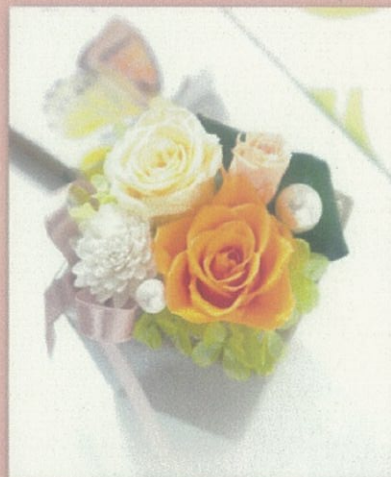

## PRESERVED FLOWER

プリザーブドフラワーとは...

「プリザーブド」は「保存する、長持ちさせる」という意味。  
フレッシュな生花の風合い、しなやかさ、  
みずみずしさを残したまま特殊加工した  
今までにない素材感が魅力です。

AS-5

プリザーブドフラワー  
「ママンルージュ」

高さ約13cm 陶器付

送料・税込  
¥4,725

(送料込 ¥4,500)

AS-6

プリザーブドフラワー  
「ママンオレンジ」

高さ約13cm 陶器付

送料・税込  
¥4,725

(送料込 ¥4,500)

6353

プリザーブドフラワー  
「フィオーレ」

高さ約22cm 陶器付