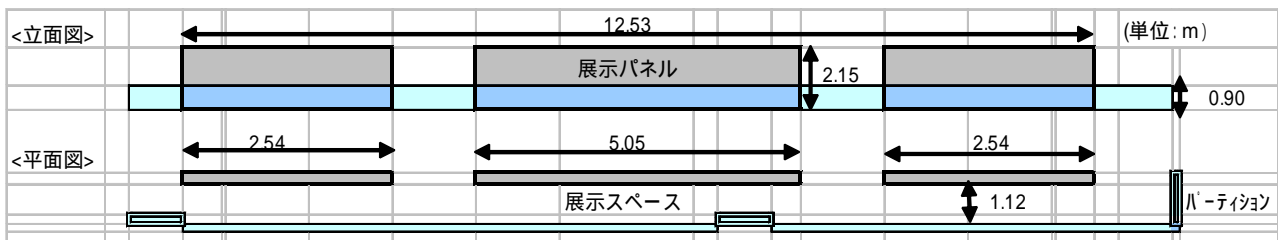

以上

【ニュースリリース配付先】大阪府府政記者会、青灯クラブ、沿線市関連記者クラブ（豊中記者クラブ、吹田記者クラブ、高槻記者クラブ、枚方記者クラブ）

千里中央駅モノギャラリーのご案内

【使用目的について】

- ・ サークルや愛好者の団体による地域の文化活動に関するものや、学校団体による児童や生徒、学生などの作品の展示を目的とします。

【使用申し込みについて】

- ・ 受付は希望する日の3ヶ月前からできます。(下記申込み先にて受付 電話受付可) 着順となります。
申請は所定の用紙に必要事項を記入し、使用される日の2週間前までに下記申込み先へお持ち下さい(郵送・FAX不可)。
なお、この日までに用紙の提出がない場合は、受付は無効とします。
- ・ 申込み先...大阪モノレールサービス株式会社 ギャラリー係(担当中西) 06(6832)5901
豊中市新千里東町 1-1-5 モノレール千里中央ビル5階(9時30分~17時30分・土日祝は休み)

【使用場所等について】

- ・ 使用場所.....大阪モノレール 千里中央駅のコンコース部(改札内)
展示パネルへの展示方法は、画鋲による貼り付け又は吊金具による釣下げとなります。

- ・ 使用料金.....無料とします。

【使用期間について】

使用期間.....毎週木曜日から火曜日を1週とし、使用期間は1週間を原則とします。

搬出:(毎週)水曜日の10時から12時まで、搬入:(毎週)水曜日の14時から16時まで