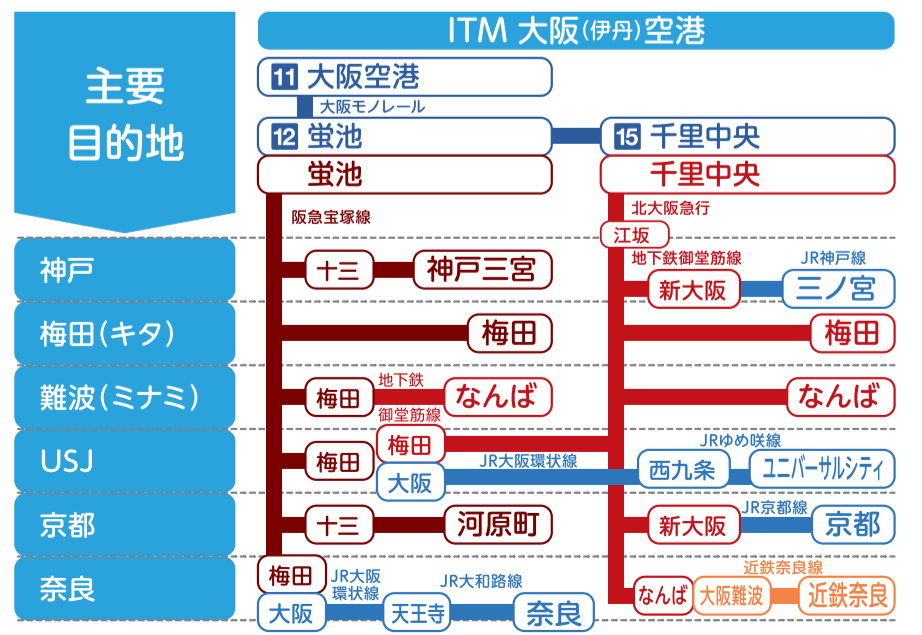

大阪モノレール レールマップ

大阪(伊丹)空港からの主要目的地アクセス

大阪高速鉄道株式会社 2017.3

OSAKA MONORAIL CO.,LTD 2017.3

<http://www.osaka-monorail.co.jp/>

[お問い合わせ]

大阪モノレールお客様係 06-6832-0202 (土日祝を除く9:00~17:45)

千里中央駅 06-6833-8951 (上記以外の時間帯)

※一部掲載していない駅・路線があります。