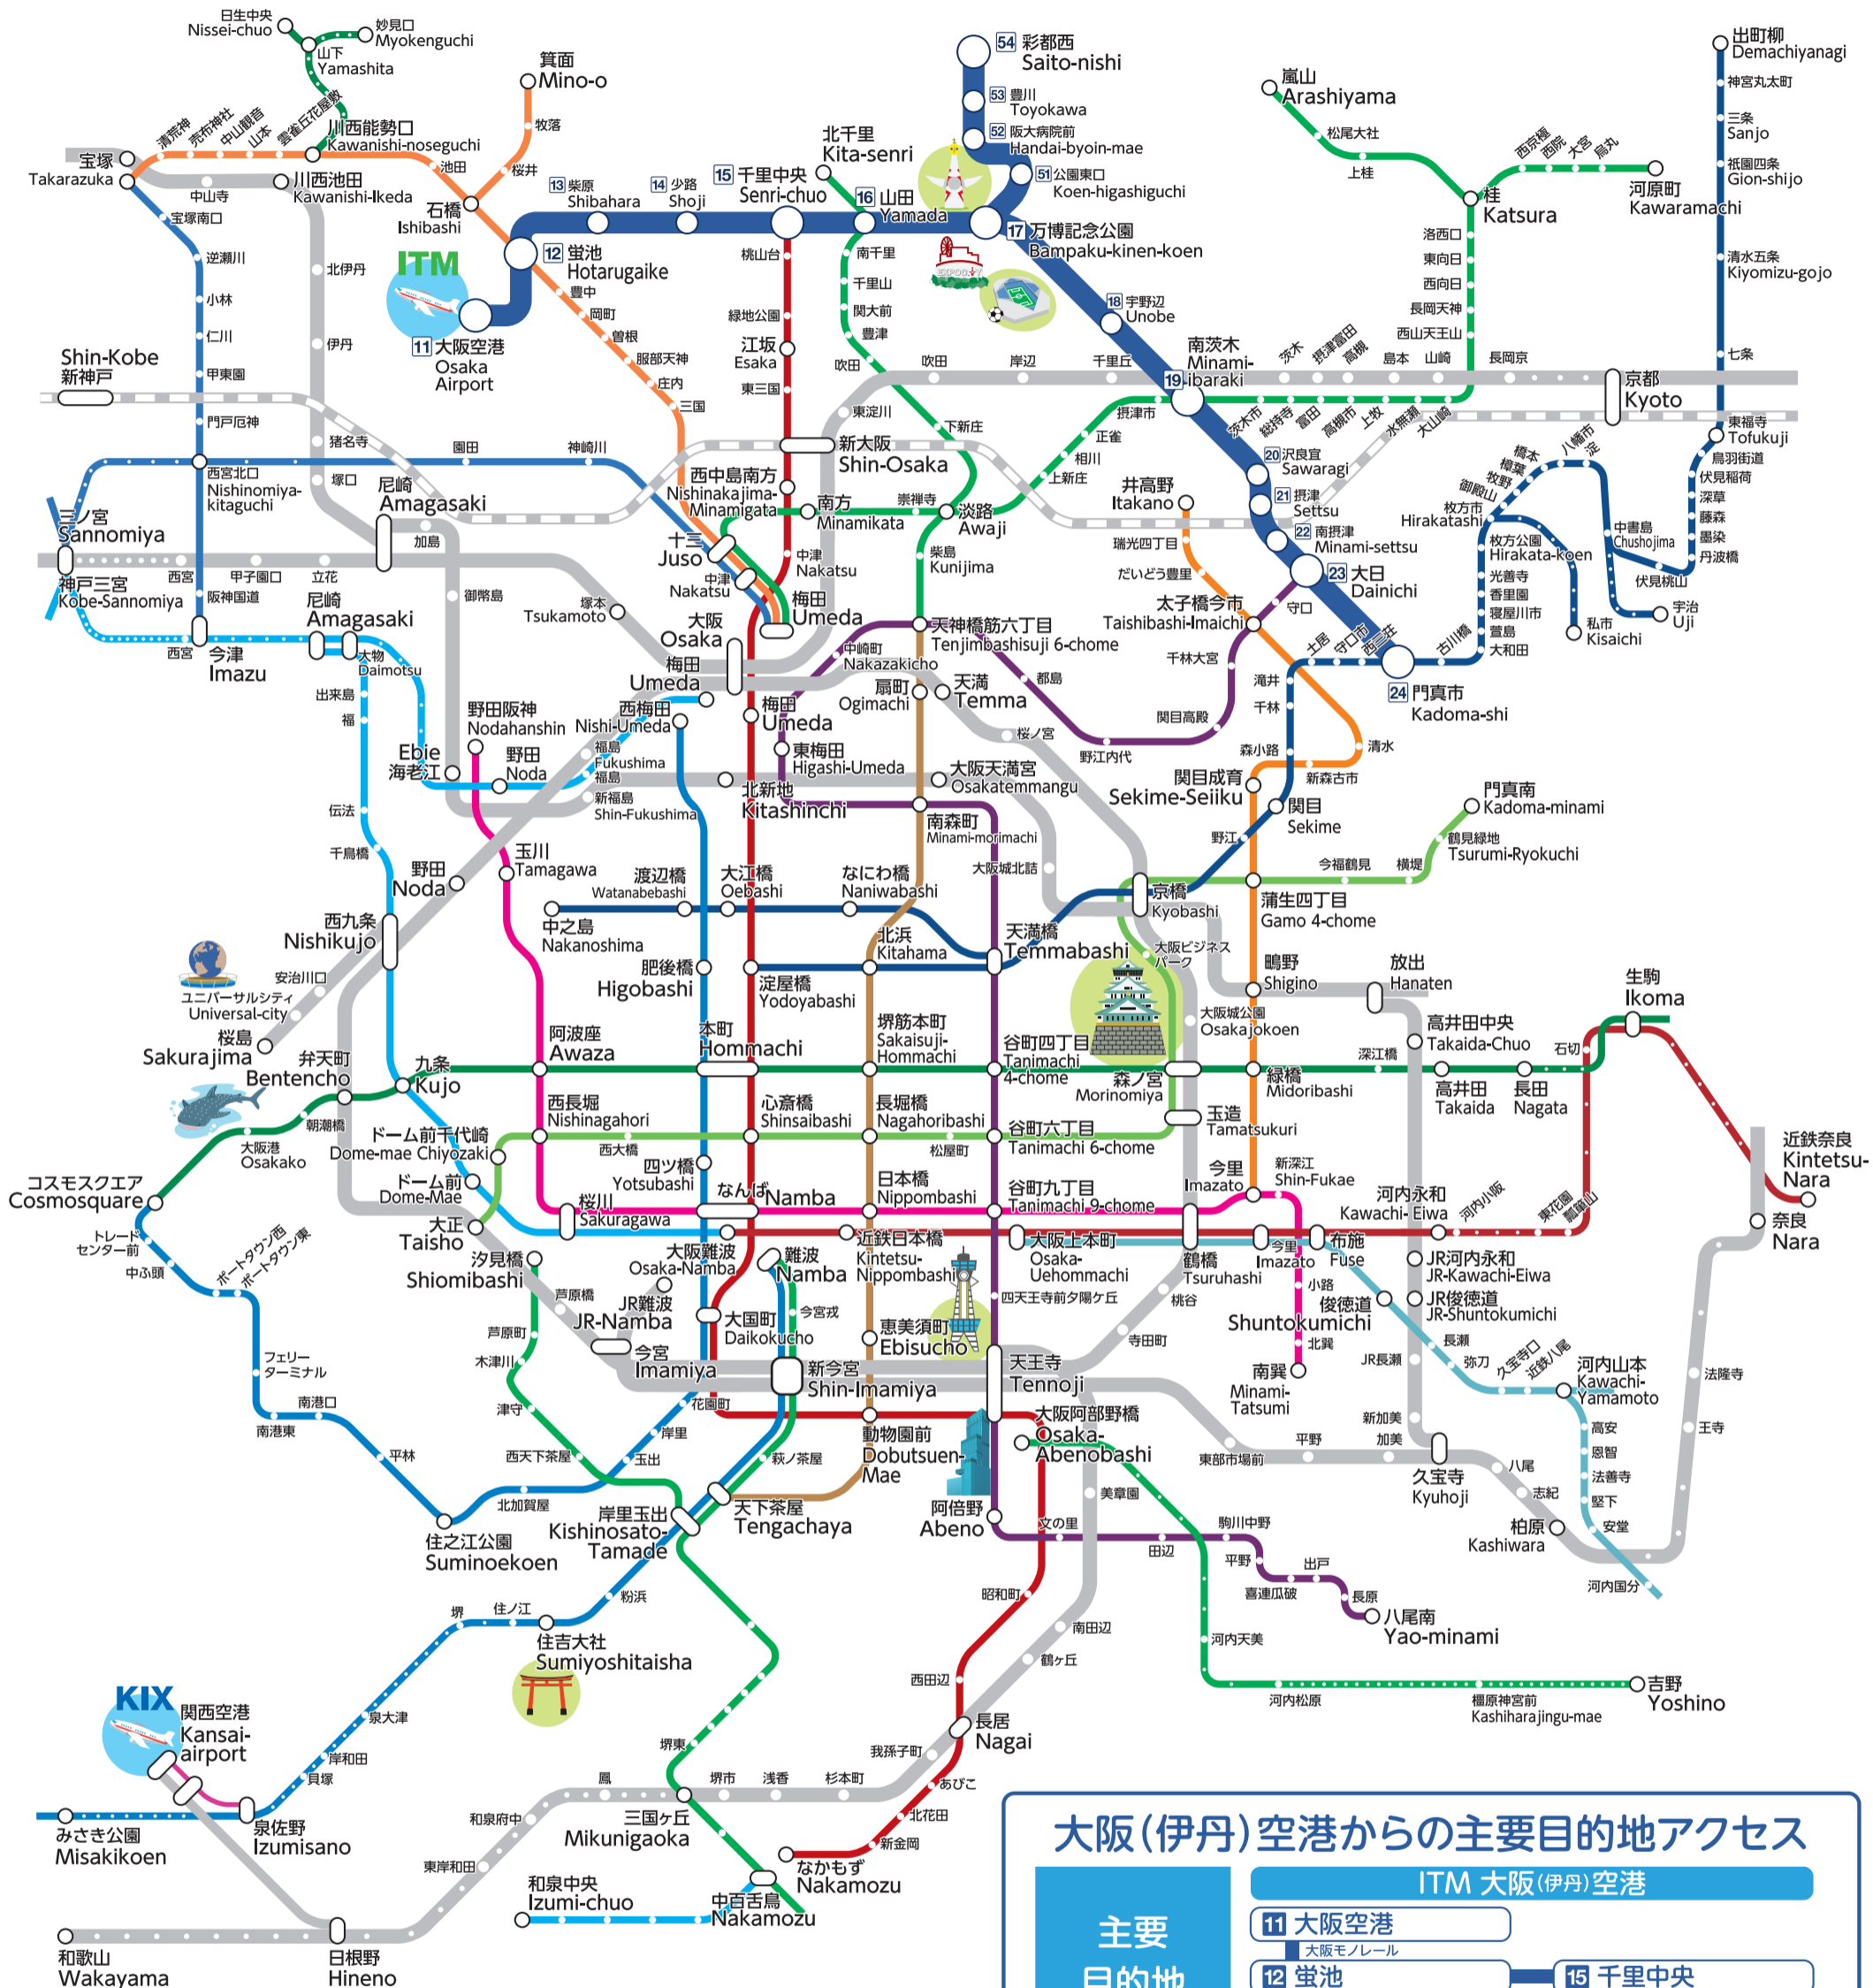

大阪モノレール レールマップ

大阪(伊丹)空港からの主要目的地アクセス

大阪高速鉄道株式会社 2017.3

OSAKA MONORAIL CO.,LTD 2017.3

<http://www.osaka-monorail.co.jp/>

[お問い合わせ]

大阪モノレールお客様係 06-6832-0202 (土日祝を除く9:00~17:45)

千里中央駅 06-6833-8951 (上記以外の時間帯)

※一部掲載していない駅・路線があります。