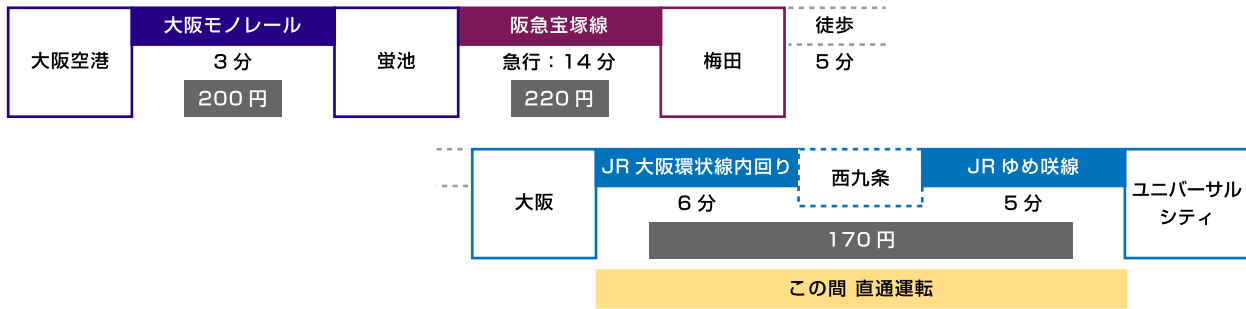

関西主要駅ルートガイド

● USJ ユニバーサルシティへ

ルート1：阪急線・JR線利用

所要時間：約44分

運賃：590円

ルート2：地下鉄線・JR線利用

所要時間：約59～64分

運賃：840円