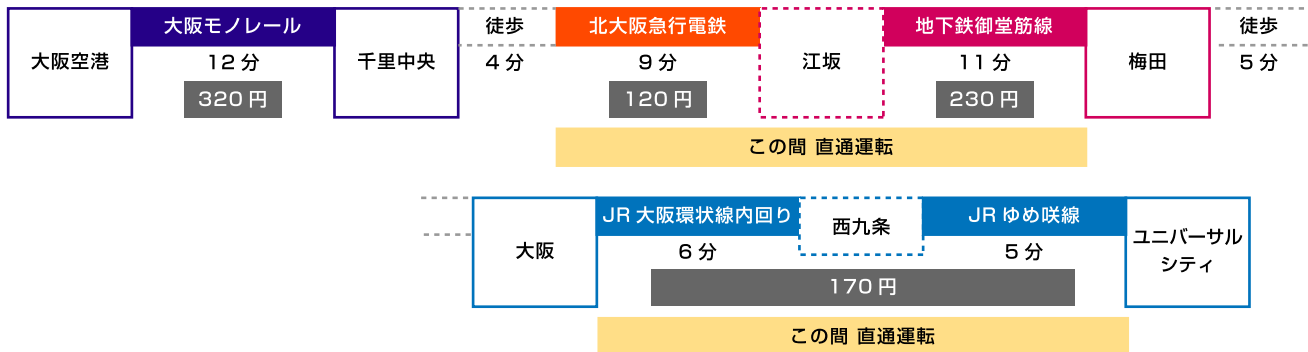

関西主要駅ルートガイド

● USJ ユニバーサルシティへ

ルート1：阪急線・JR線利用

所要時間：約44分

運賃：590円

ルート2：地下鉄線・JR線利用

所要時間：約59～64分

運賃：840円

※利用時間によっては、接続が異なる場合がありますので、ご注意ください。

※運賃は平成23年3月現在のものです。改定されている場合がありますので、ご了承ください。