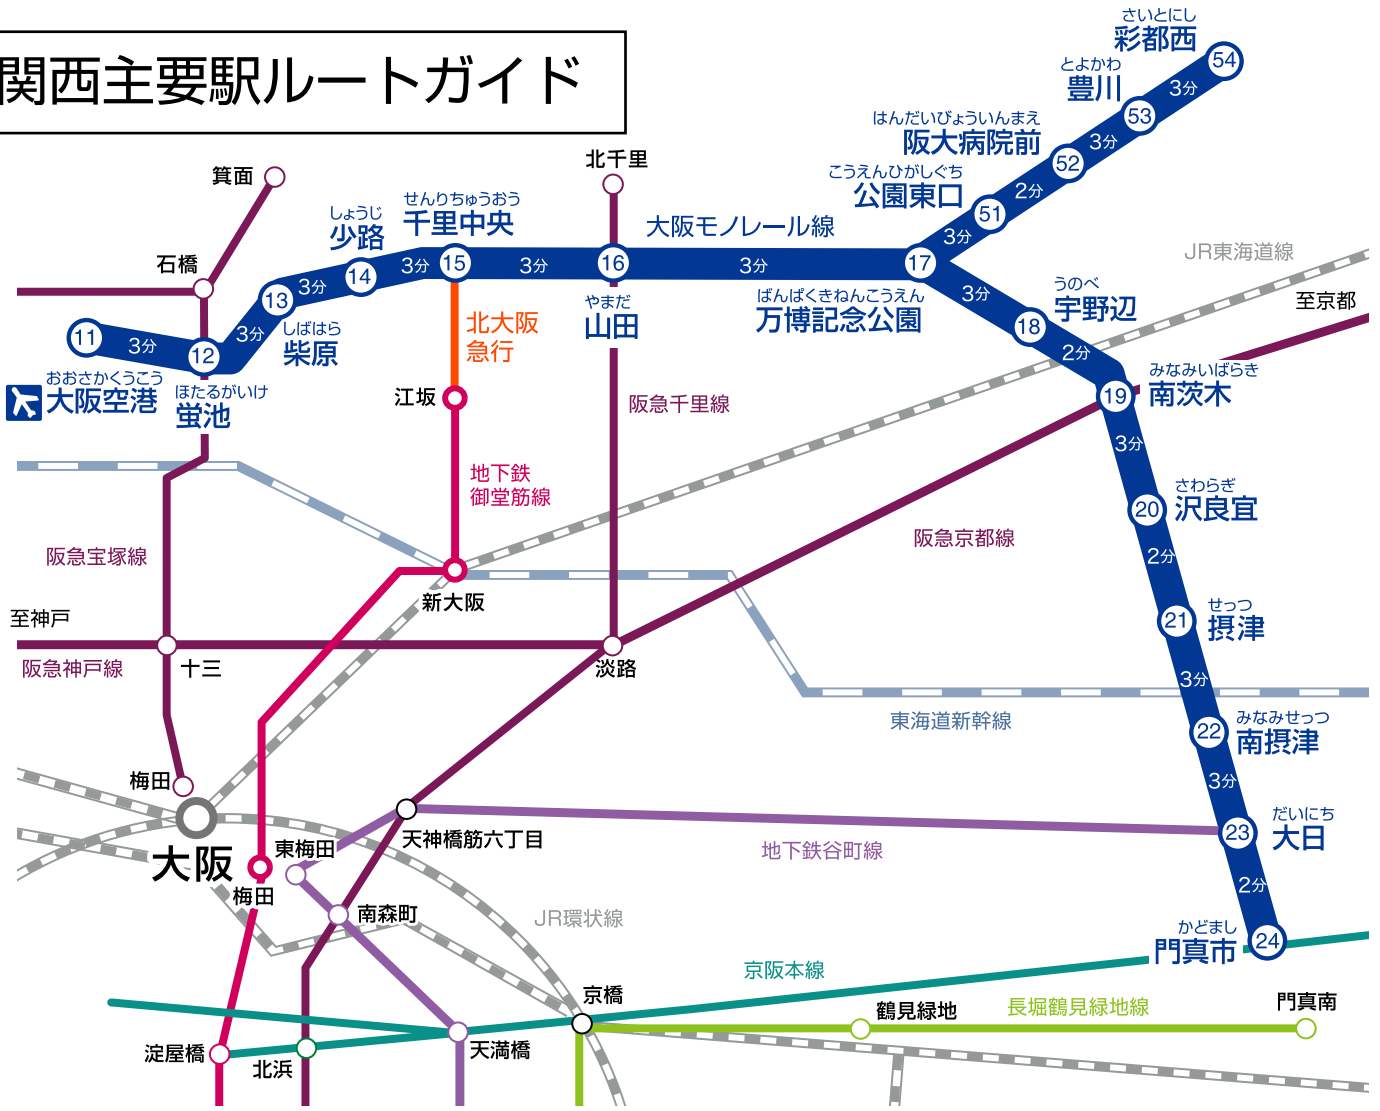

関西主要駅ルートガイド

● USJ ユニバーサルシティへ

ルート1：阪急線・JR線利用

所要時間：約44分

運賃：590円

ルート2：地下鉄線・JR線利用

所要時間：約59～64分

運賃：840円

※利用時間によっては、接続が異なる場合がありますので、ご注意ください。

※運賃は平成23年3月現在のものです。改定されている場合がありますので、ご了承ください。