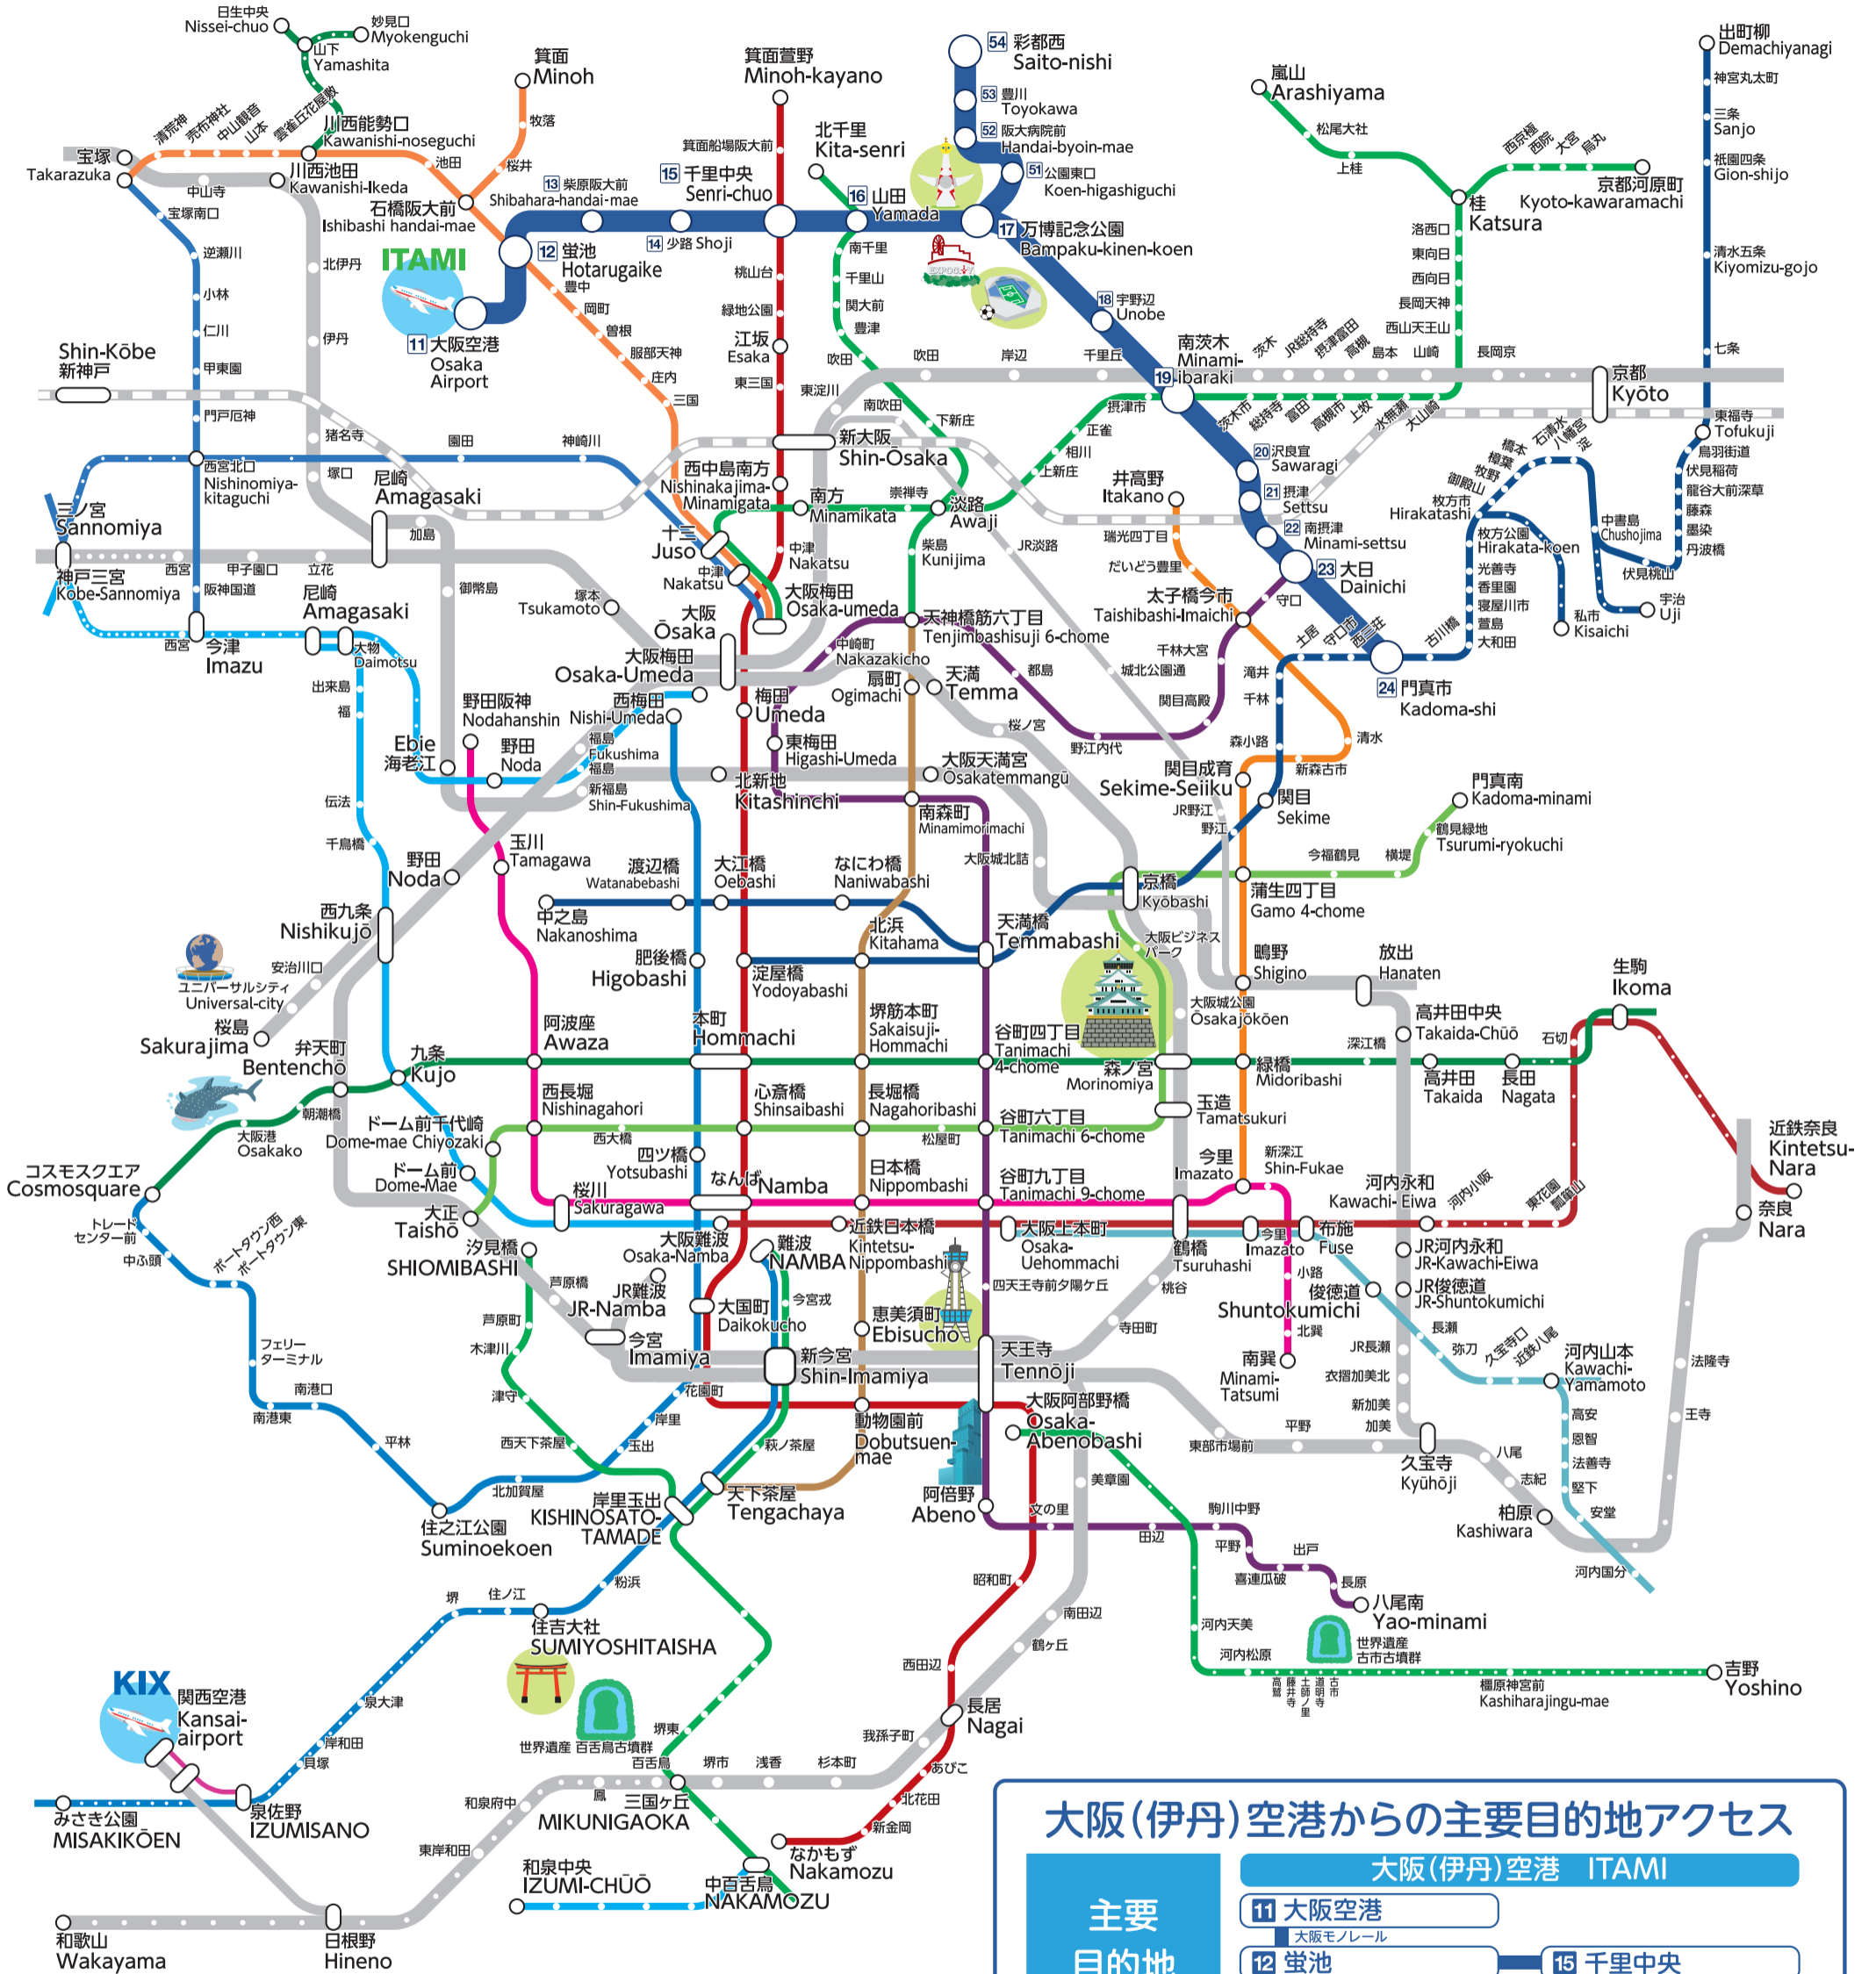

大阪モノレール レールマップ

大阪(伊丹)空港からの主要目的地アクセス

大阪(伊丹)空港 ITAMI

主要目的地	大阪モノレール	主要目的地	大阪モノレール
神戸	11 大阪空港	15 千里中央	15 千里中央
梅田(キタ)	12 蛍池	13 大阪梅田	13 大阪梅田
難波(ミナミ)	13 大阪梅田	13 大阪梅田	13 大阪梅田
USJ	13 大阪梅田	13 大阪梅田	13 大阪梅田
京都	13 大阪梅田	13 大阪梅田	13 大阪梅田
奈良	13 大阪梅田	13 大阪梅田	13 大阪梅田

大阪モノレール 2024.03
 OSAKA-MONORAIL CO.,LTD 2024.03
<https://www.osaka-monorail.co.jp/>

[お問い合わせ]
 大阪モノレール
 千里中央駅 06-6833-8951 鉄道営業時間内
 ※一部掲載していない駅・路線があります。