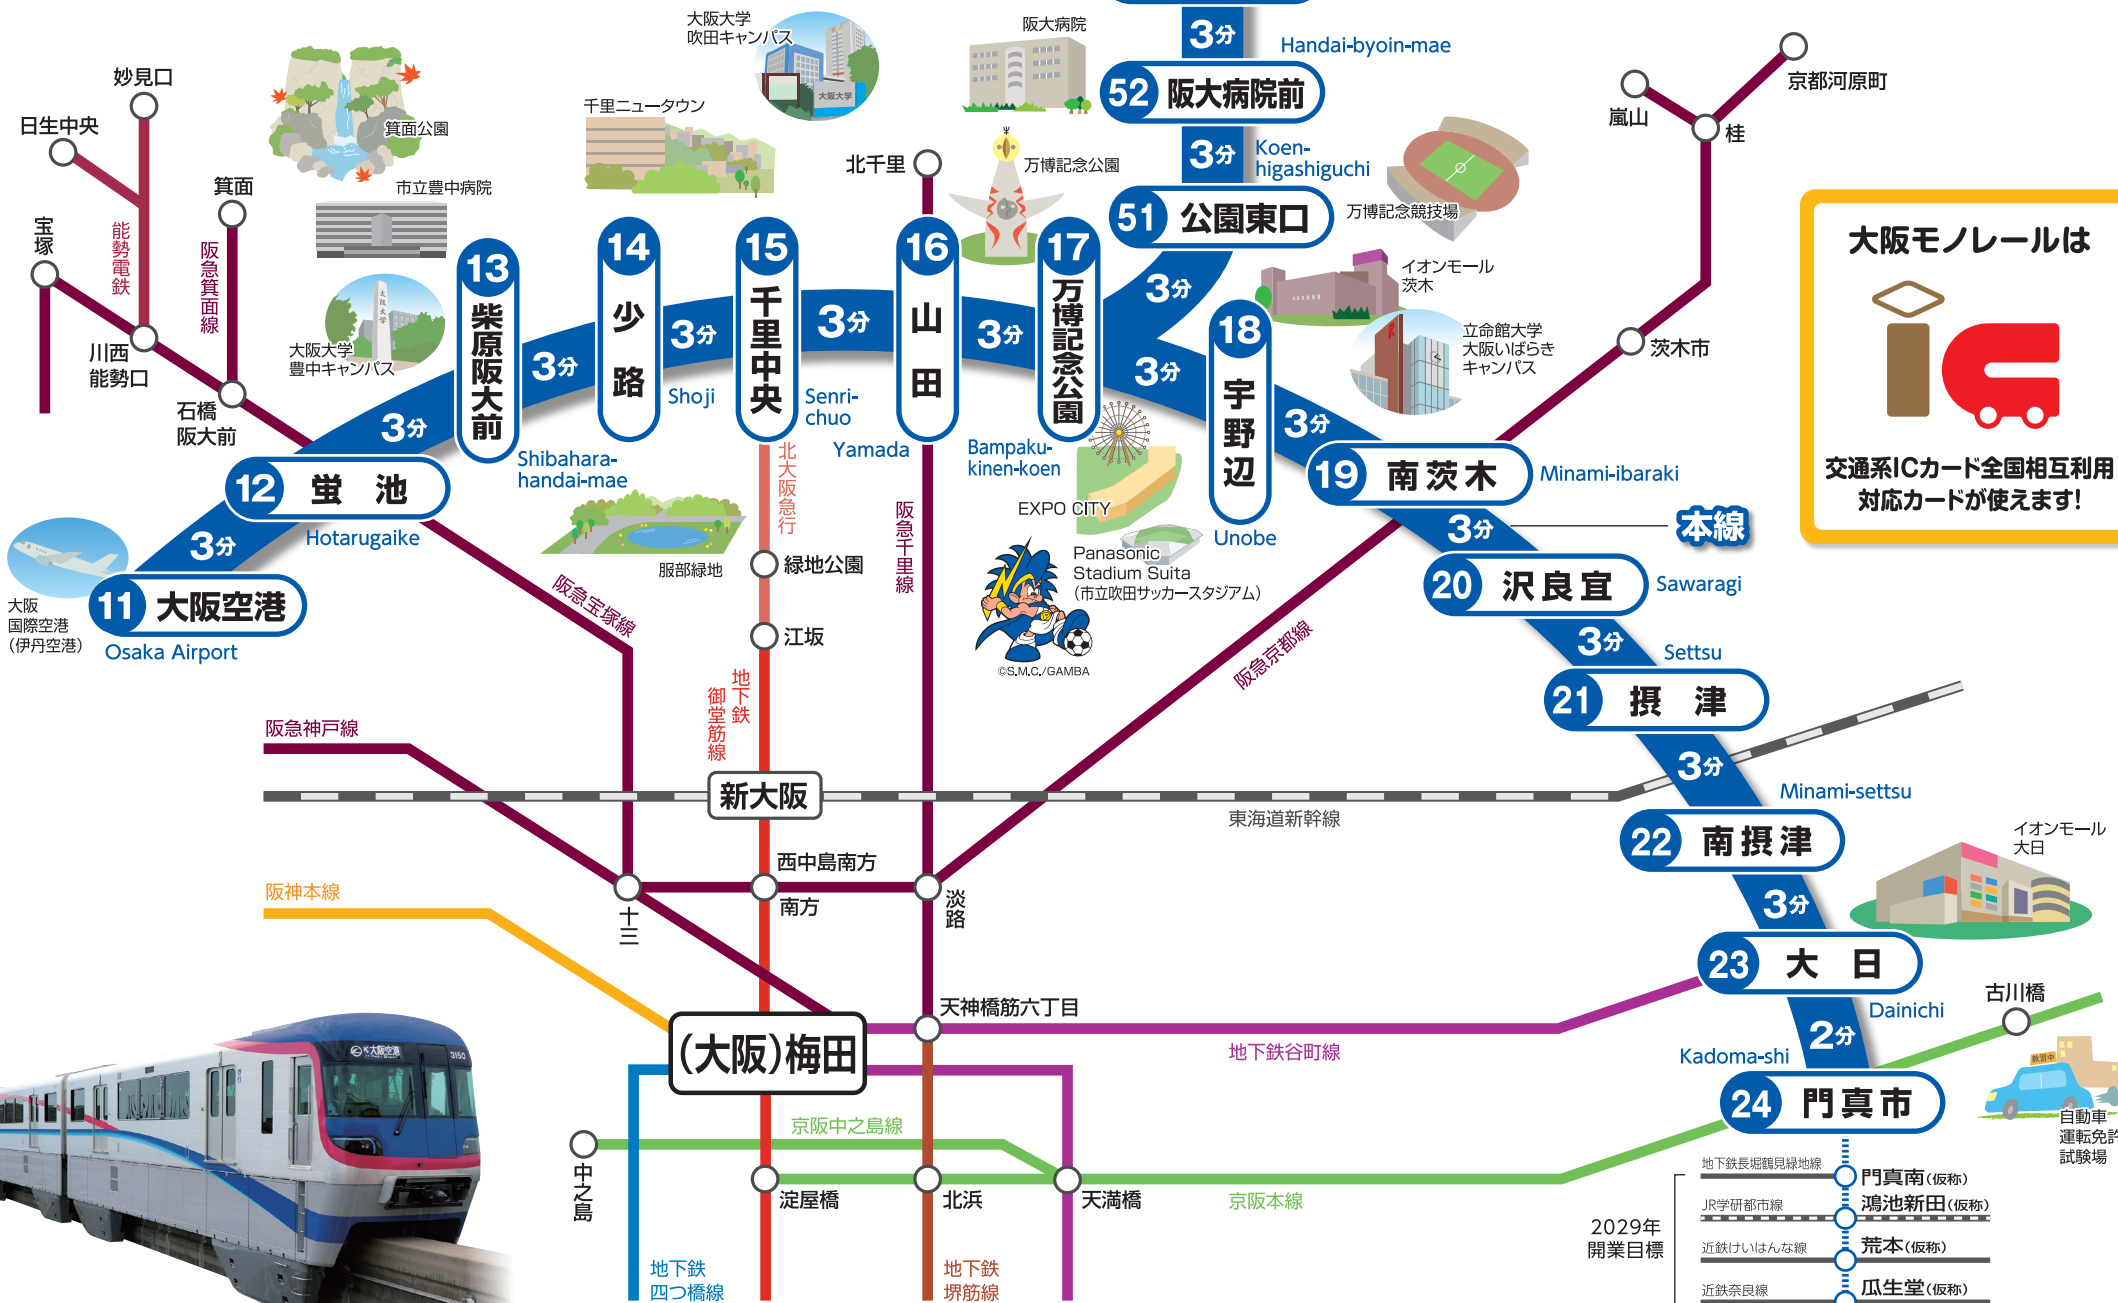

路線のご案内

Osaka Monorail guide

※表示の分数は昼間時間帯の駅間所要時間です。

大阪モノレールは

交通系ICカード全国相互利用
対応カードが使えます!

2029年
開業目標