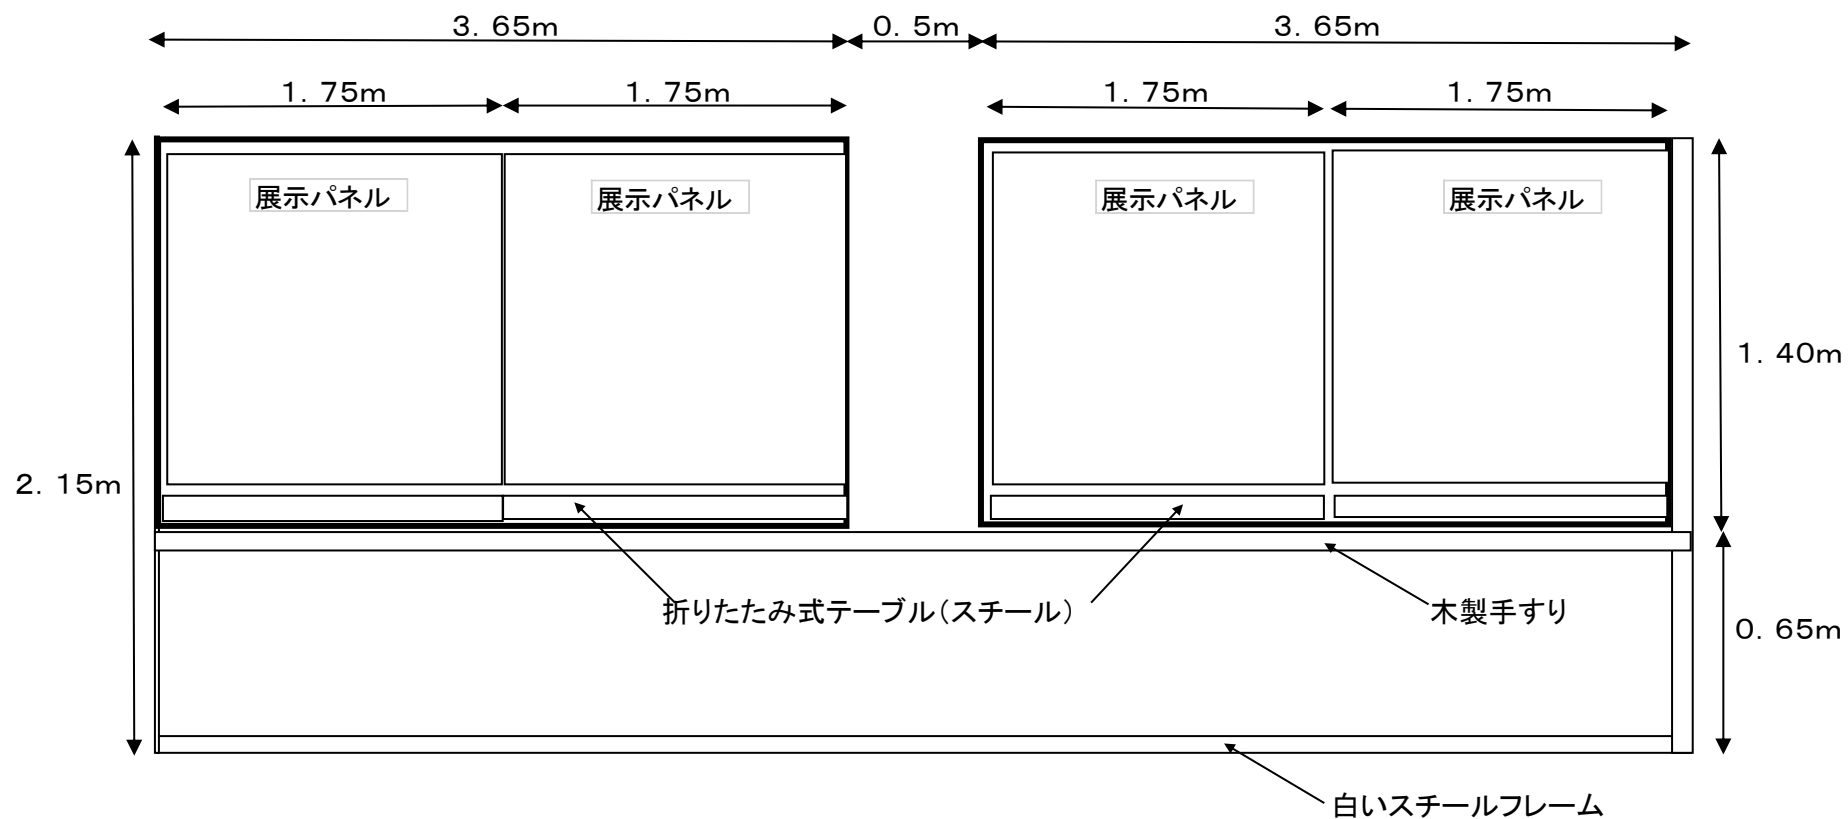

蛭池駅モノギャラリー図面

※ ガラステーブル1枚につき、横 1. 2m 奥行き 0. 43m →全4枚

柵

《貸出可能備品》

- ・吊り下げ金具・・・最大16個まで
- ・画鋏
- ・展示案内板(A3サイズ縦向き)・・・1台

Ⓢ テープ類・ソフト粘着剤の使用は不可

少路駅モノギャラリー図面

※ 折りたたみ式テーブルサイズ：幅1.75m×奥行き0.40m

《貸出可能備品》

- ・吊り下げ金具・・・最大20個まで
- ・画鋏
- ・展示案内板(A3サイズ縦向き)・・・2台

⑨ テープ類・ソフト粘着剤の使用は不可

門真市駅モノギャラリー図面

※ 折りたたみ式テーブルサイズ：幅1.7m×奥行き0.4m

《貸出可能備品》

- ・吊り下げ金具・・・最大20個まで
- ・画鋸
- ・展示案内板(A3サイズ縦向き)・・・2台

Ⓣ テープ類・ソフト粘着剤の使用は不可