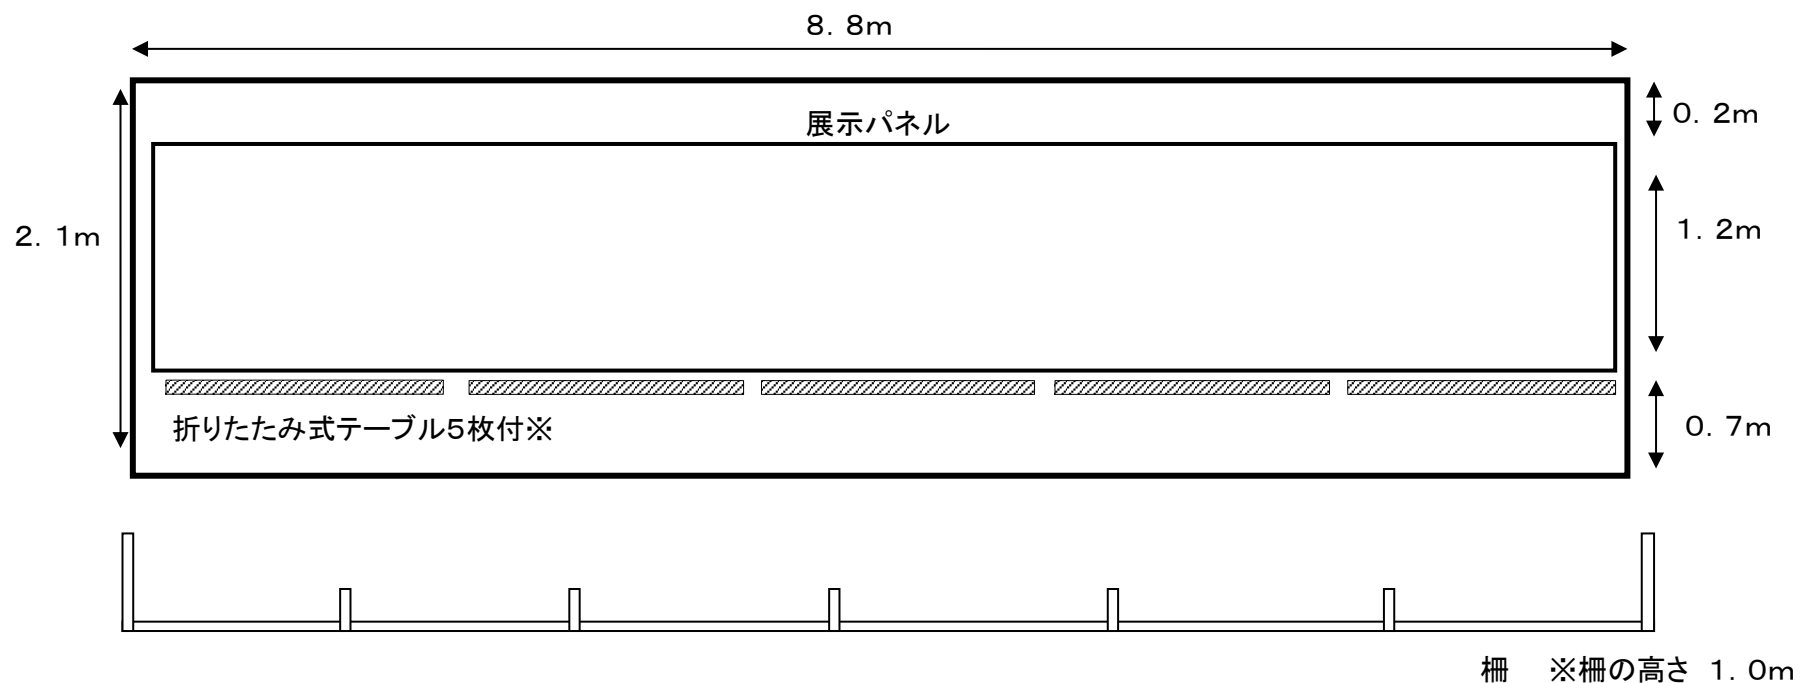

蛭池駅モノギャラリー図面

※ ガラステーブル1枚につき、横 1. 2m 奥行き 0. 43m →全4枚

柵

《貸出可能備品》

- ・吊り下げ金具・・・最大16個まで
- ・画鋏
- ・展示案内板(A3サイズ縦向き)・・・1台

Ⓢ テープ類・ソフト粘着剤の使用は不可

少路駅モノギャラリー図面

※ 折りたたみ式テーブルサイズ：幅1.75m×奥行き0.40m

《貸出可能備品》

- ・吊り下げ金具・・・最大20個まで
- ・画鋏
- ・展示案内板(A3サイズ縦向き)・・・2台

⑨ テープ類・ソフト粘着剤の使用は不可

門真市駅モノギャラリー図面

※ 折りたたみ式テーブルサイズ：幅1.7m×奥行き0.4m

《貸出可能備品》

- ・吊り下げ金具・・・最大20個まで
- ・画鋸
- ・展示案内板(A3サイズ縦向き)・・・2台

Ⓣ テープ類・ソフト粘着剤の使用は不可