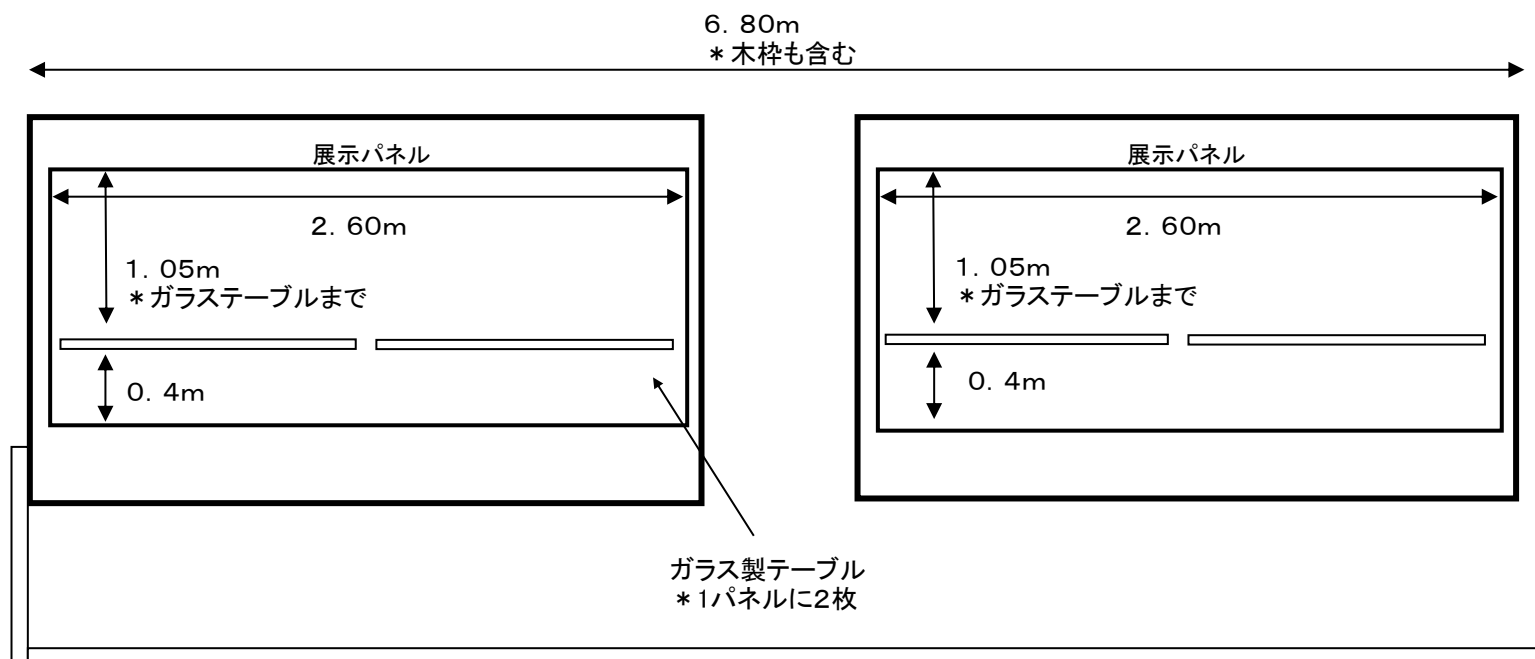

蛭池駅モノギャラリー図面

※ ガラステーブル1枚につき、横 1. 2m 奥行き 0. 43m →全4枚

柵

《貸出可能備品》

- ・吊り下げ金具・・・最大16個まで
- ・画鋏
- ・展示案内板(A3サイズ縦向き)・・・1台

Ⓢ テープ類・ソフト粘着剤の使用は不可

少路駅モノギャラリー図面

※ 折りたたみ式テーブルサイズ：幅1.75m×奥行き0.40m

《貸出可能備品》

- ・吊り下げ金具・・・最大20個まで
- ・画鋏
- ・展示案内板(A3サイズ縦向き)・・・2台

⑨ テープ類・ソフト粘着剤の使用は不可

門真市駅モノギャラリー図面

※ 折りたたみ式テーブルサイズ：幅1.7m×奥行き0.4m

《貸出可能備品》

- ・吊り下げ金具・・・最大20個まで
- ・画鋸
- ・展示案内板(A3サイズ縦向き)・・・2台

Ⓣ テープ類・ソフト粘着剤の使用は不可