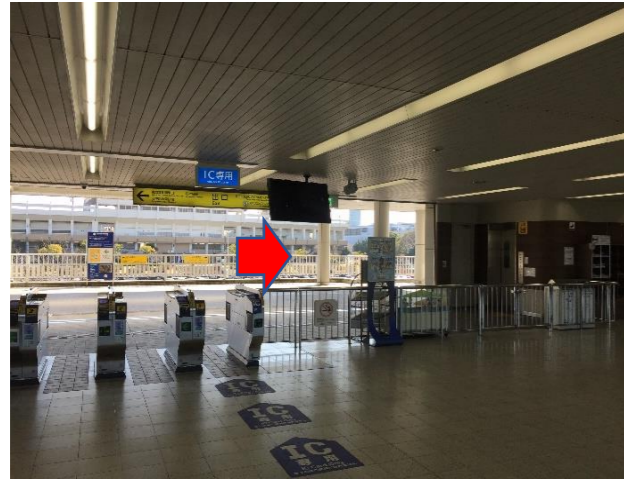

# 公園東口駅駐輪場およびレンタサイクル設置場所案内

## 1. 階段で行く方法

改札を出て右側に進み階段へ向かいます

階段を下りたら右側に進みます

レンタサイクル設置場所

## 2. エレベーターで行く方法

改札を出て右側にエレベーター

エレベーターで1階に着いたら左側に進みます

更に左側に進みます

直進して左側にレンタサイクル設置場所