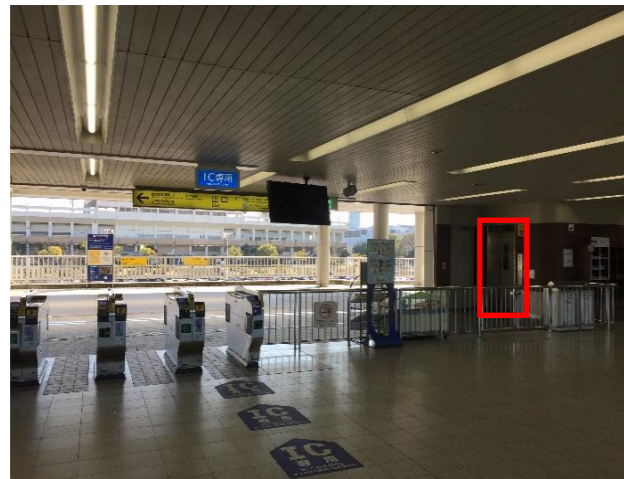

## 1. 階段で行く方法

改札を出て右側に進み階段へ向かいます

階段を下りたら右側に進みます

レンタサイクル設置場所

## 2. エレベーターで行く方法

改札を出て右側にエレベーター

エレベーターで1階に着いたら左側に進みます

更に左側に進みます

直進して左側にレンタサイクル設置場所