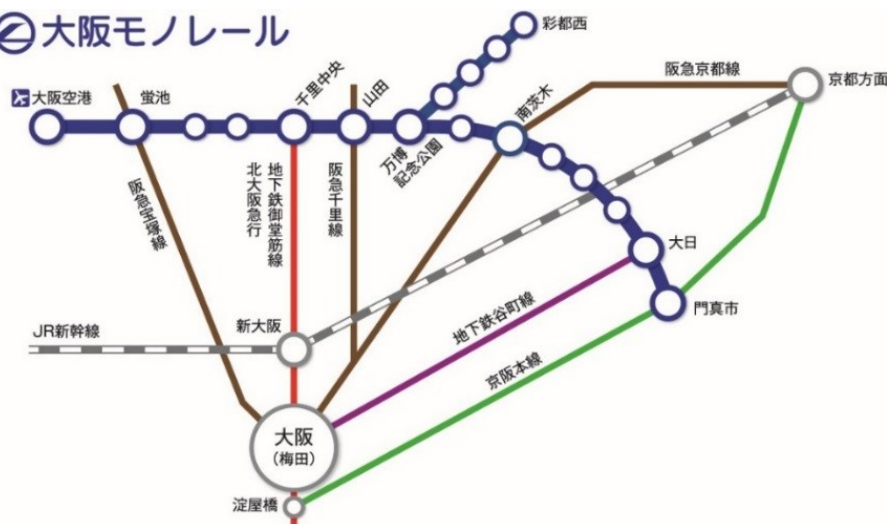

満 70 歳以上限定！『大阪モノレールシニアパス』を発売

モノレール全線が乗り降り自由、発売当日限り何度でもご利用いただけます

大阪モノレールでは 10 月 1 日から、満 70 歳以上のお客さまを対象に、「シニアパス」を発売します。
万博記念公園や大阪空港など、沿線の行楽地や商業施設を自由に散策でき、趣味や様々な活動に意欲的に取り組まれるシニアの方々に、便利でお得な乗車券です。

名 称： 大阪モノレールシニアパス

発売金額： 600円

対象者： 満 70 歳以上

内 容： 大阪モノレール全線が乗り降り自由、
発売当日限り、何度でもご利用いただけます
平日は 10 時から、休日^(注)は始発よりお買い求め、ご利用いただけます
注：休日ダイヤ実施日を指し、土曜、日曜、祝日と、年末年始期間を含みます

発売期間： 2017 年(平成 29 年)10 月 1 日(日)～2018 年(平成 30 年)1 月 31 日(水)

発売場所： 大阪モノレール各駅改札窓口 ※券売機では発売しません

申込手続： ご購入には、ご本人様の年齢が確認できる公的証明書等の提示が必要です
(健康保険証、パスポート、自動車運転免許証、年金手帳、個人番号カードなど)

その他： ご購入は、ご本人様おひとりに 1 枚となります
紛失されても再発行はできません

【ニュースリリース配付先】 青灯クラブ、大阪府政記者会

【配信日時】 2017 年(平成 29 年)9 月 11 日 14 時

大阪モノレール

大阪モノレール シニアパス

満70歳
以上

600円

全線
乗り放題

Senior
Pass

ココロ、ハレバル。
楽ミミ、増エル。

発売期間

2017.10.1(日)~2018.1.31(水)

- | | |
|-------|---|
| 発売時間 | 平日…10時~21時 / 休日…始発~21時 |
| 有効区間 | 大阪モノレール全線乗り降り自由 ※ご利用は発売当日に限る |
| 発売対象者 | 満70歳以上の方(年齢のわかる証明書を提示) |
| 発売額 | 600円 |
| 発売駅 | 大阪モノレール各駅改札窓口
払戻…発売当日、未使用の場合に限り発売駅において手数料220円をいただきます |