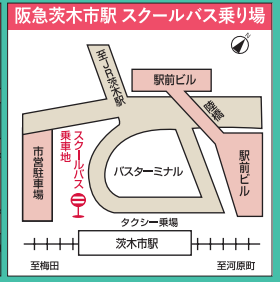

- ★ 自家用車でのご来校はお控えください
- ★ 駐車スペースには限りがあります。周辺に駐車場はありません。

お問い合わせ先: 梅花女子大学 企画部
大阪府茨木市宿久庄2-19-5 TEL:072-643-6343 E-mail:kikaku@baika.ac.jp

詳しくは **梅花 クリスマス** 検索