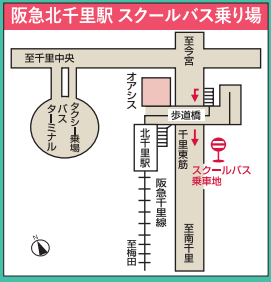

- ★ 自家用車でのご来校はお控えください
- ★ 駐車スペースには限りがあります。周辺に駐車場はありません。

お問い合わせ先: 梅花女子大学 企画部
大阪府茨木市宿久庄2-19-5 TEL:072-643-6343 E-mail:kikaku@baika.ac.jp

詳しくは **梅花 クリスマス** 検索