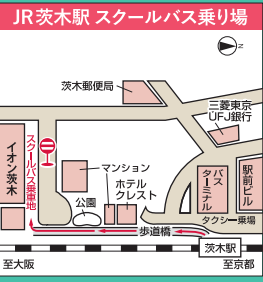

- ★ 自家用車でのご来校はお控えください
- ★ 駐車スペースには限りがあります。周辺に駐車場はありません。

お問い合わせ先: 梅花女子大学 企画部
大阪府茨木市宿久庄2-19-5 TEL:072-643-6343 E-mail:kikaku@baika.ac.jp

詳しくは **梅花 クリスマス** 検索