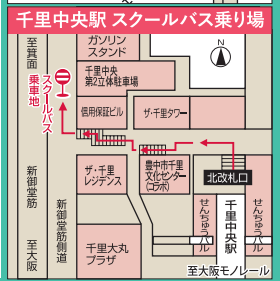

- ★ 自家用車でのご来校はお控えください
- ★ 駐車スペースには限りがあります。周辺に駐車場はありません。

お問い合わせ先: 梅花女子大学 企画部
大阪府茨木市宿久庄2-19-5 TEL:072-643-6343 E-mail:kikaku@baika.ac.jp

詳しくは **梅花 クリスマス** 検索