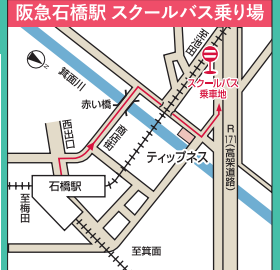

- ★ 自家用車でのご来校はお控えください
- ★ 駐車スペースには限りがあります。周辺に駐車場はありません。

お問い合わせ先: 梅花女子大学 企画部
大阪府茨木市宿久庄2-19-5 TEL:072-643-6343 E-mail:kikaku@baika.ac.jp

詳しくは **梅花 クリスマス** 検索