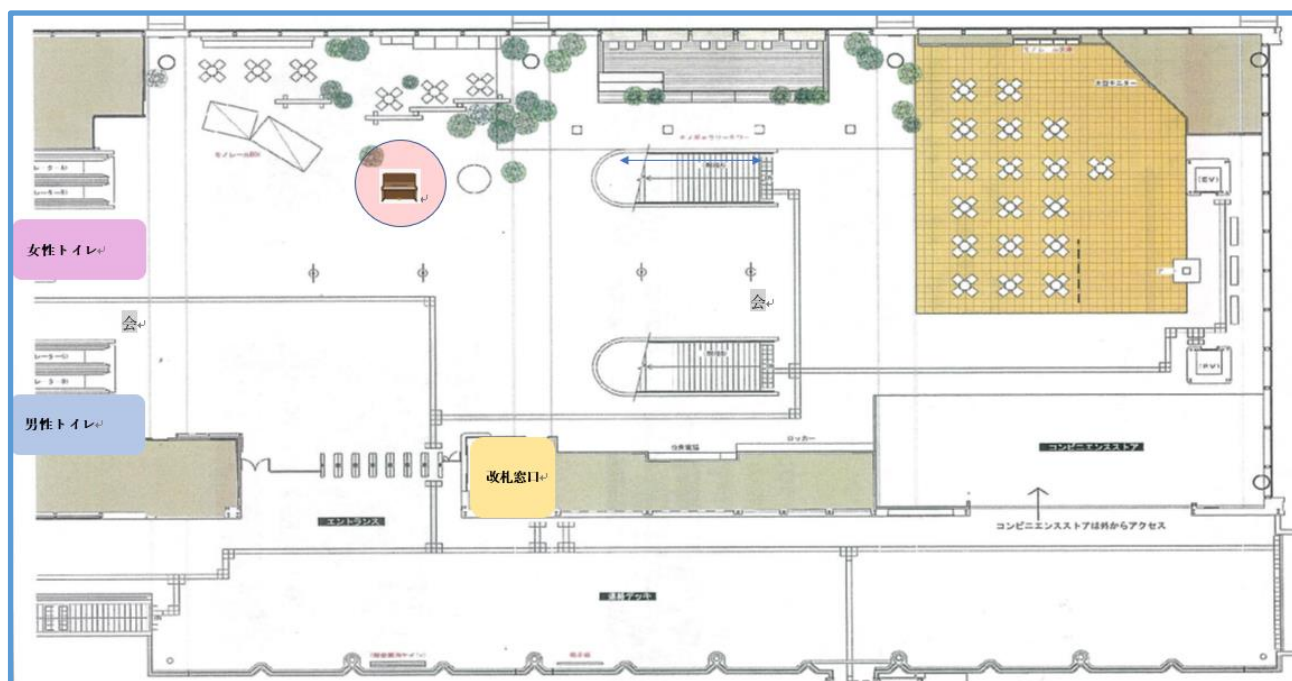

●新型コロナウイルス感染症拡大防止に向けた取り組みについて

- ・演奏および観覧される方はマスクの着用をお願いします。
- ・ピアノに触れる前後で、十分な手洗いと、アルコール消毒液での手指の消毒をお願いします。
  ※ピアノ自体には、アルコール消毒液を使わないでください。
- ・飛沫感染・接触感染を防止するために、順番待ちや観覧をされる場合は、各人ができるだけ1m以上の間隔を確保してください。
- ・体調のすぐれない方・発熱などの症状がある方は使用をご遠慮ください。
- ・連弾や他の楽器や歌との合同の演奏はお止めください。

ご理解、ご協力のほどよろしくお願いいたします。

●「豊川まどかの駅ピアノ」設置位置について