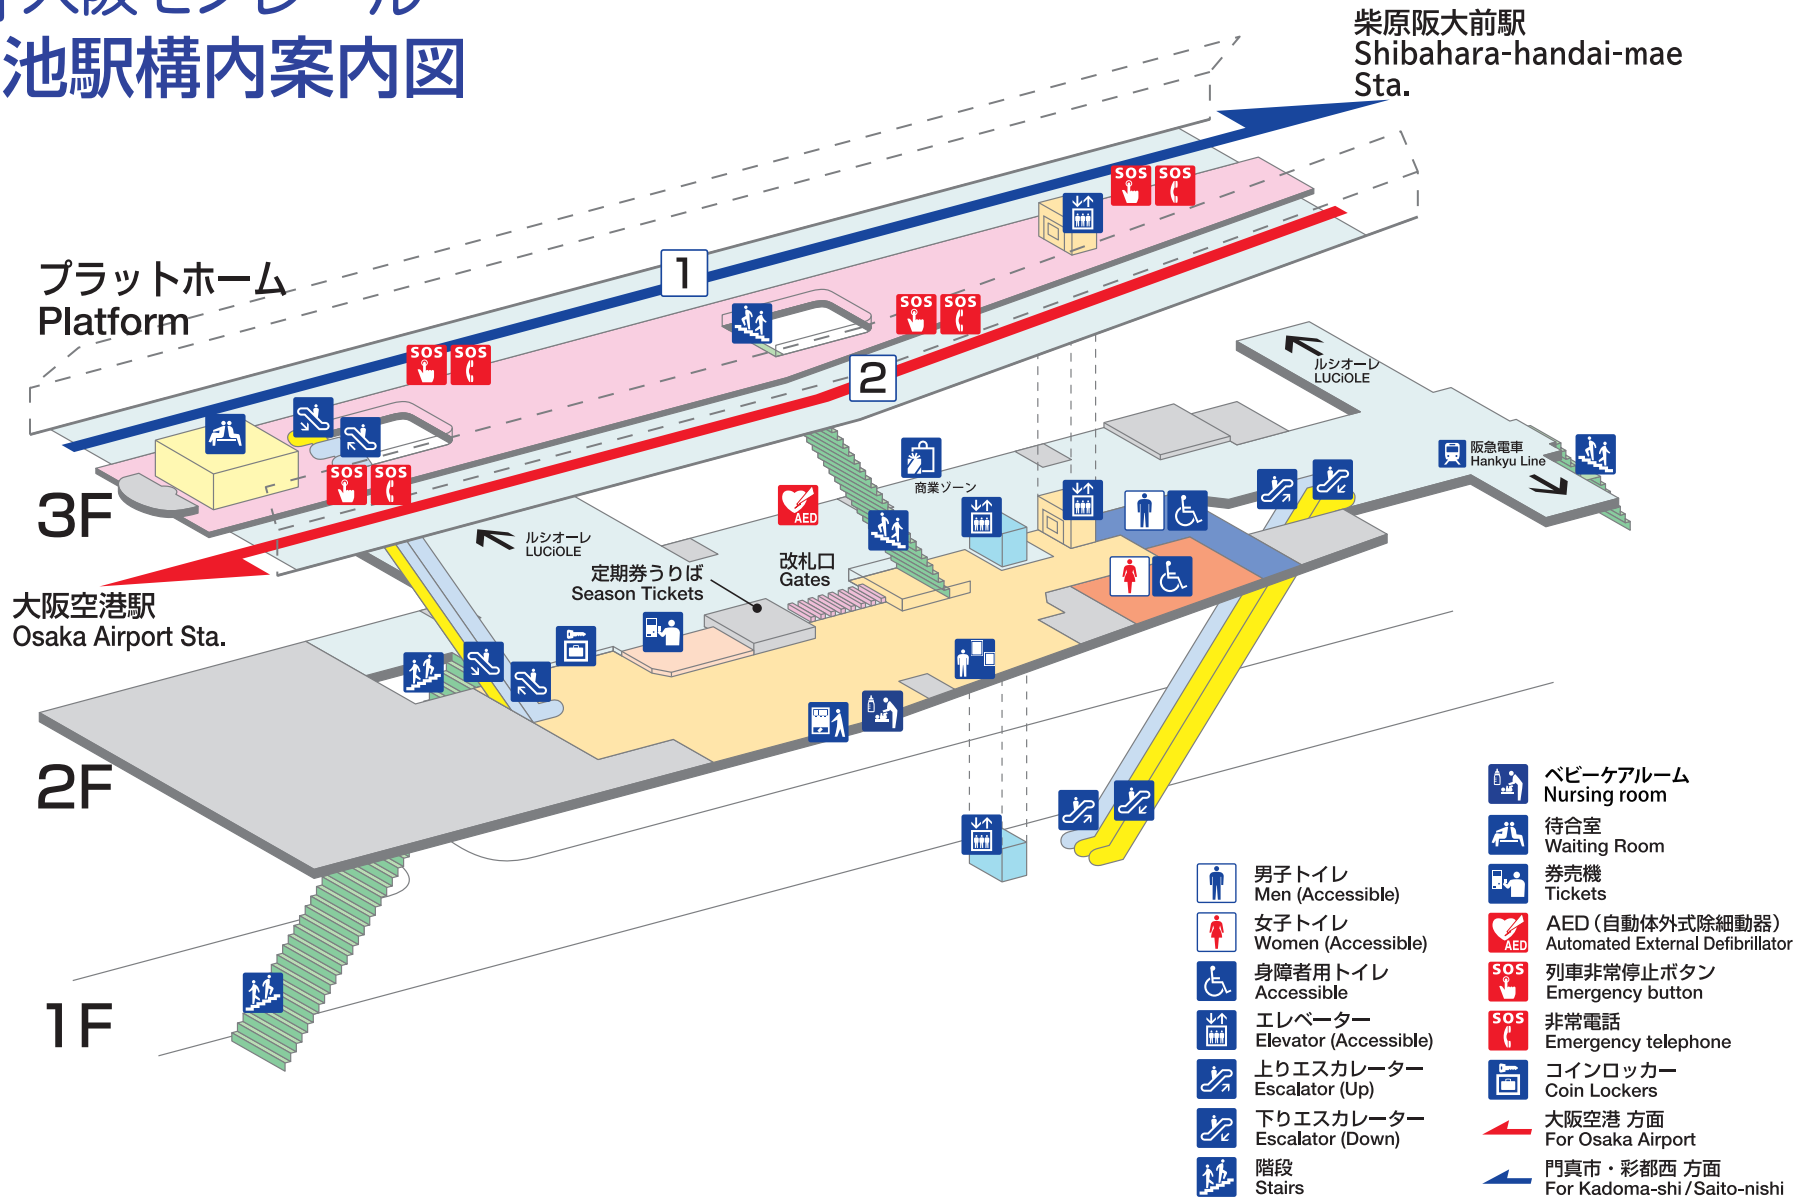

# 大阪モノレール 蛍池駅構内案内図

※ 構内図は2022年7月現在のものです。