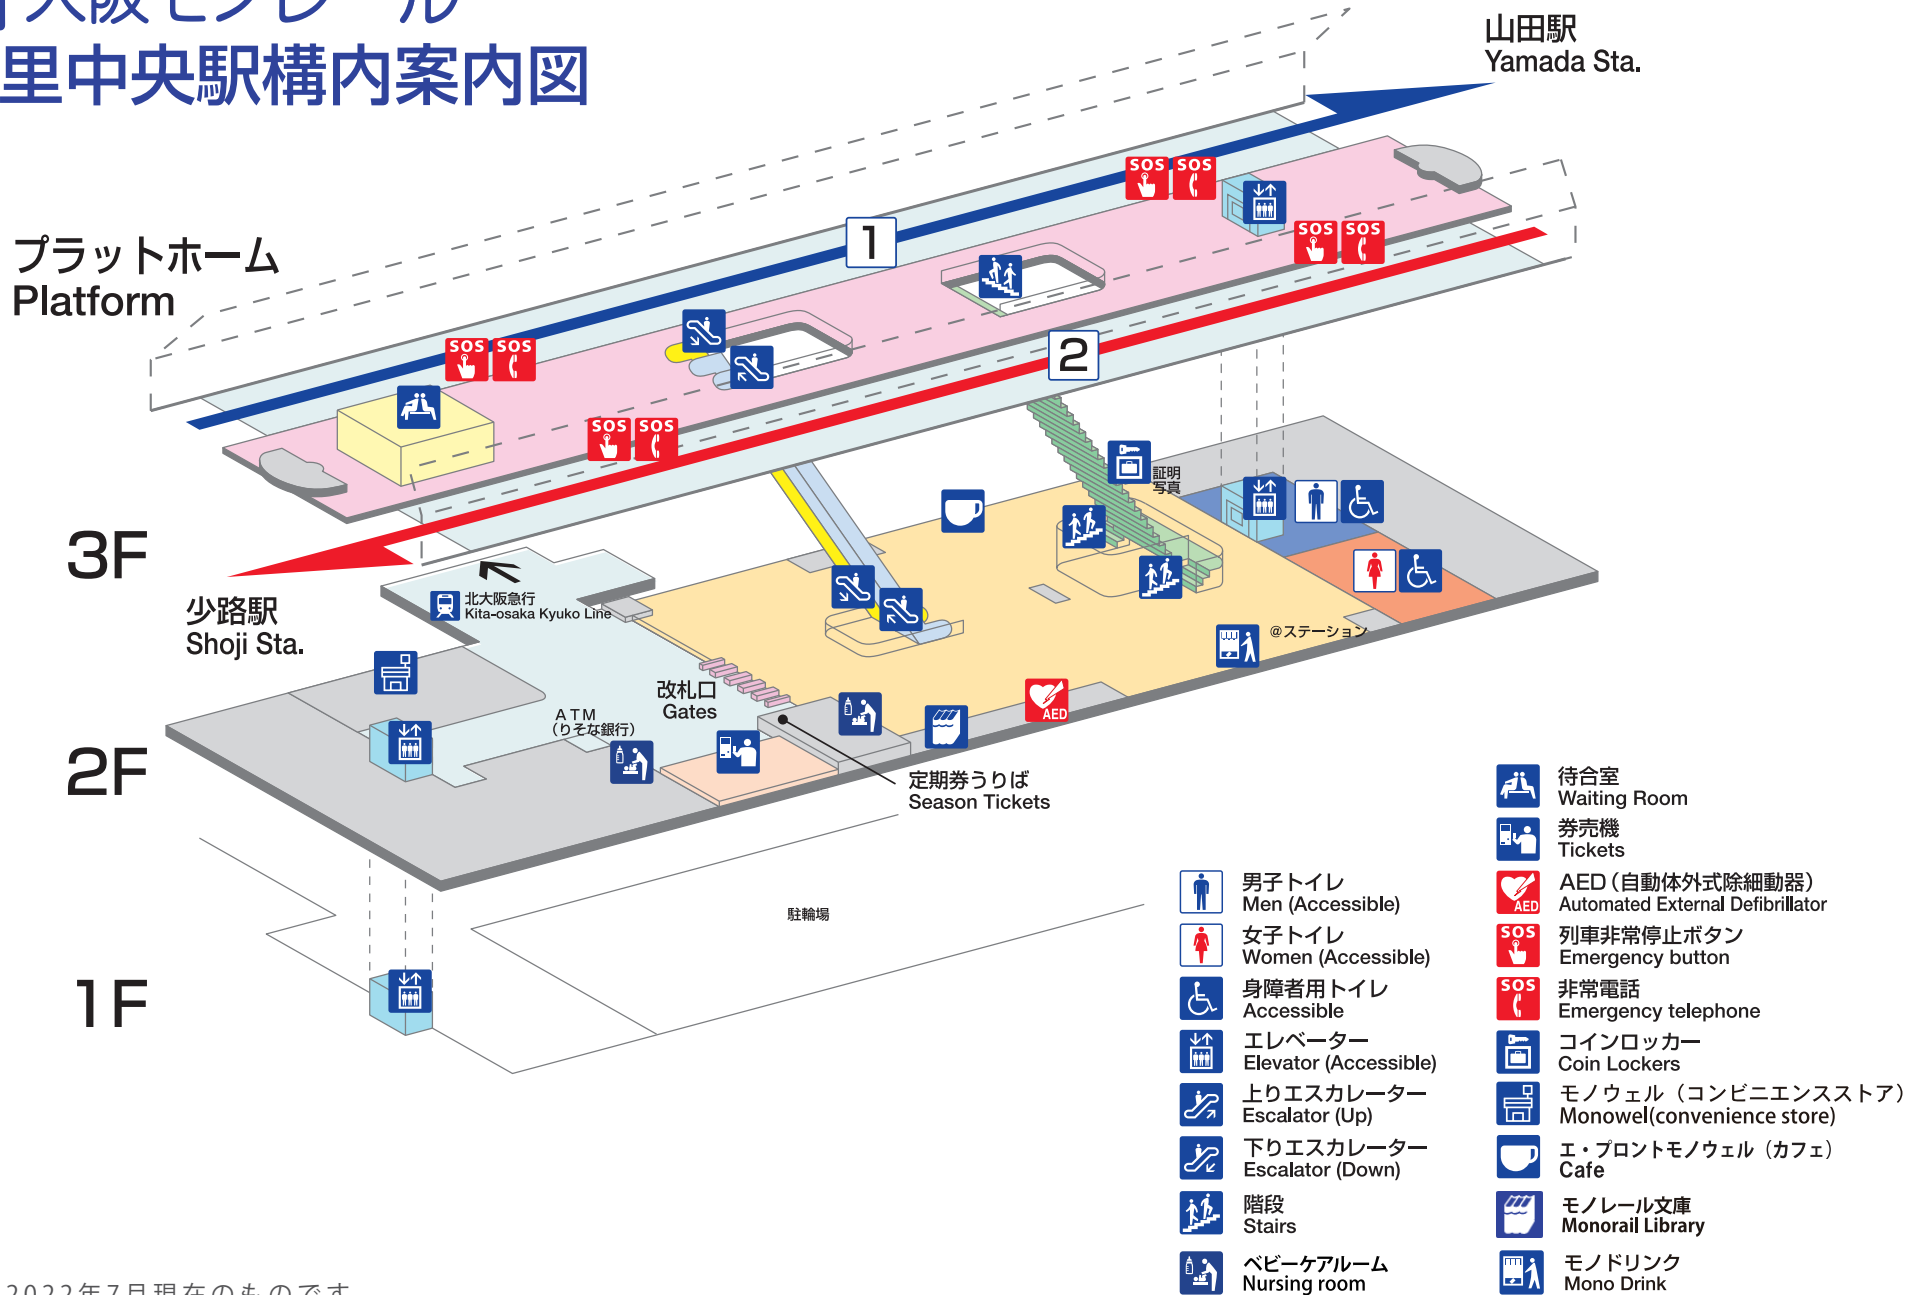

大阪モノレール 千里中央駅構内案内図

※ 構内図は2022年7月現在のものです。