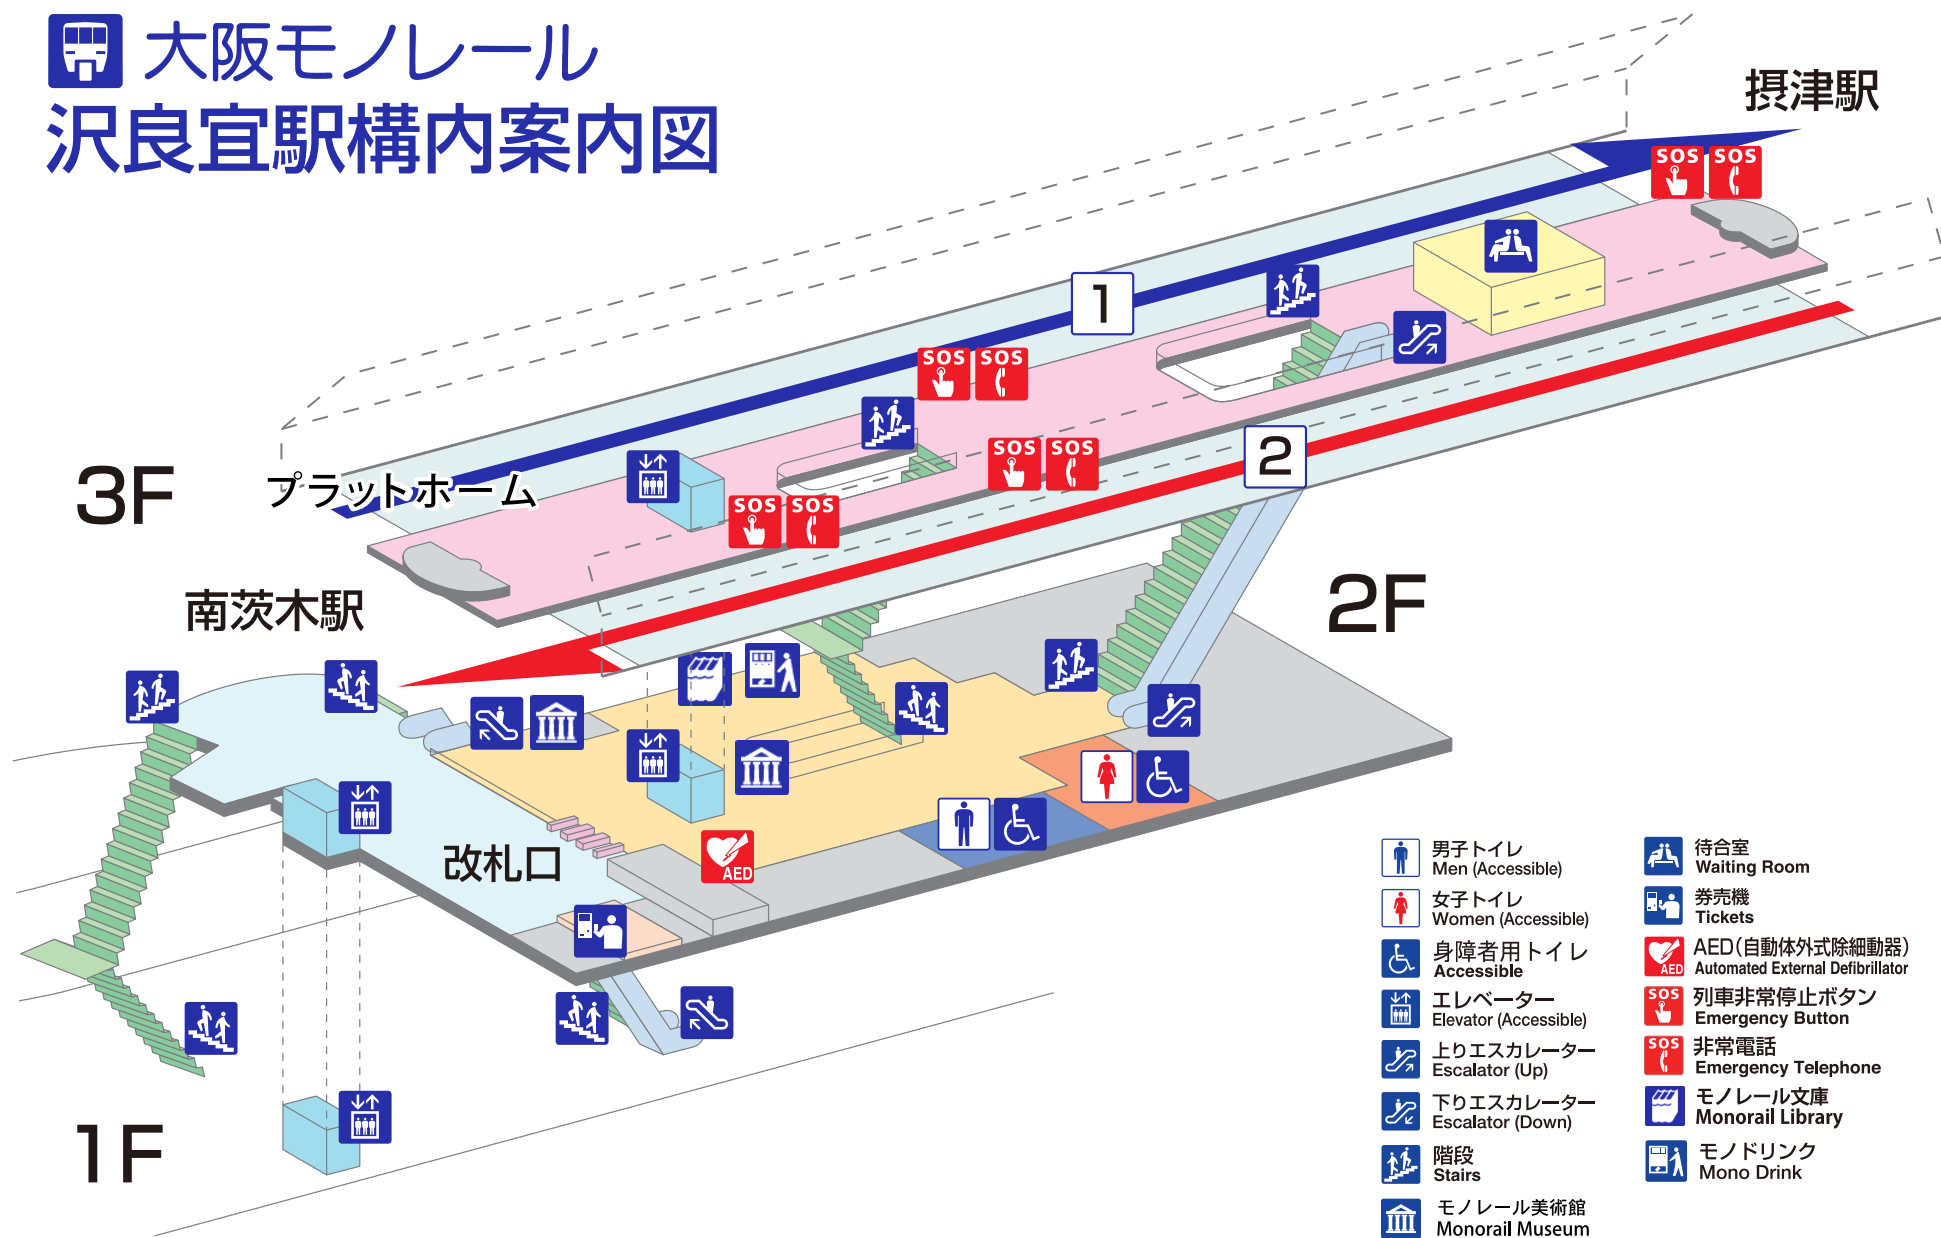

大阪モノレール 沢良宜駅構内案内図

※ 構内図は2022年7月現在のものです。