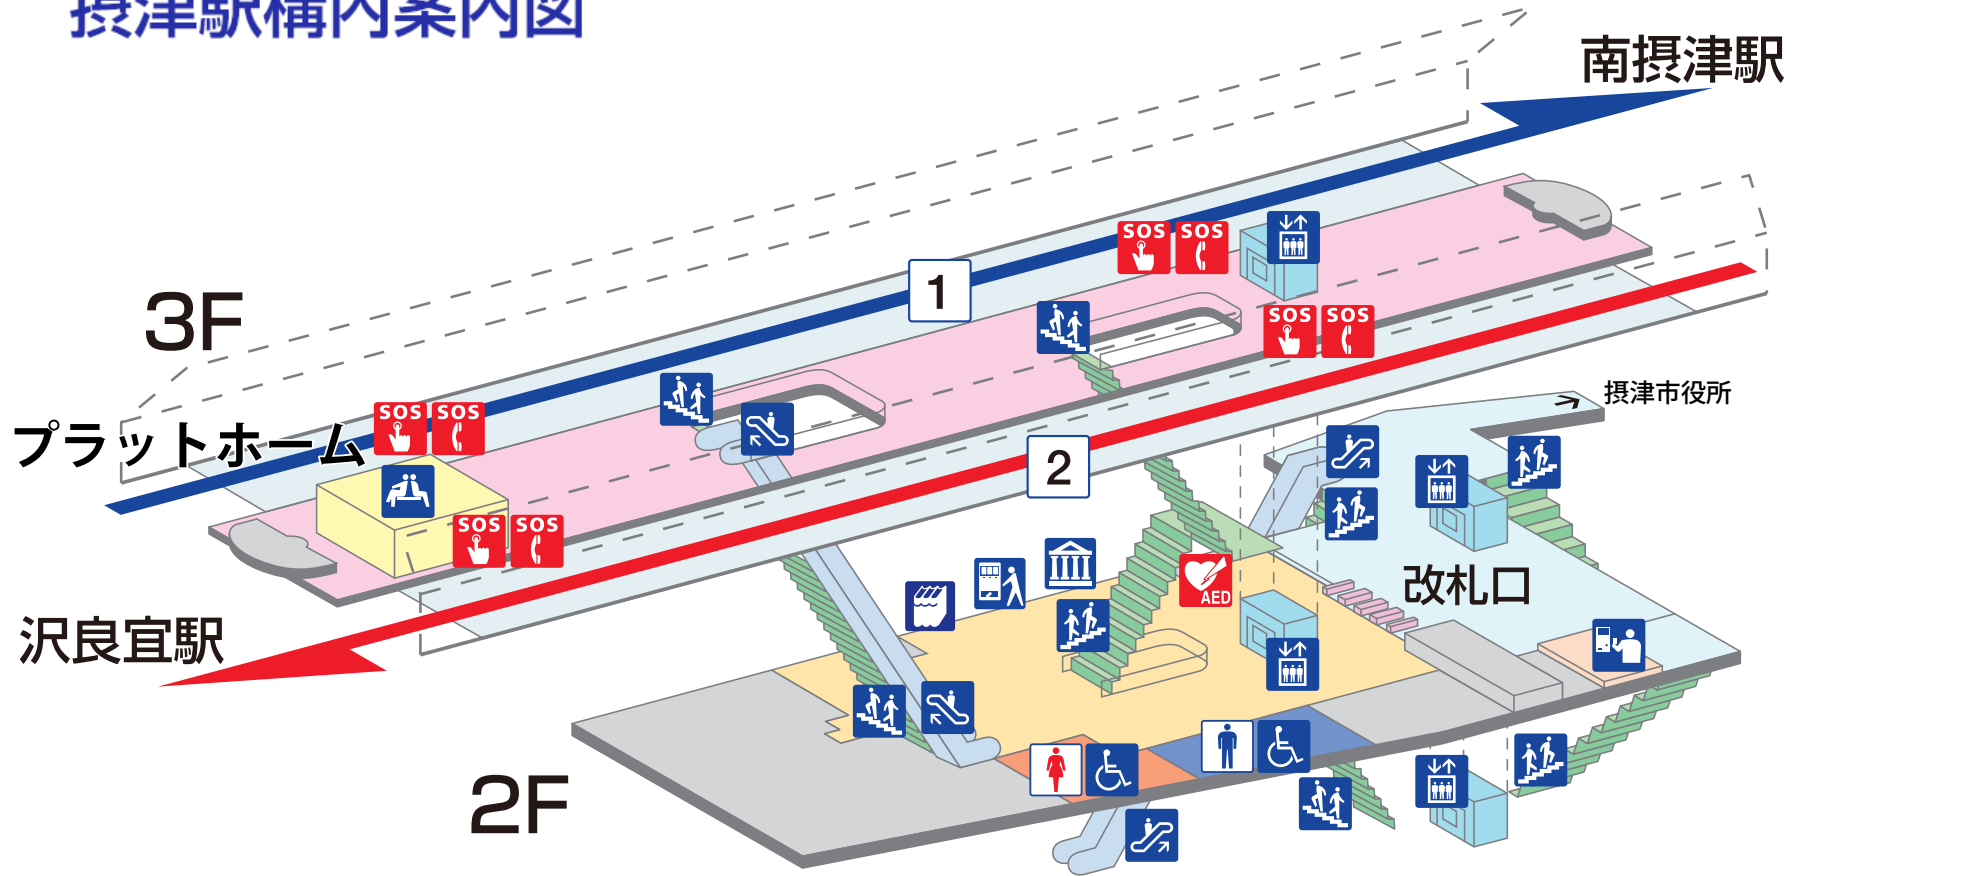

大阪モノレール 摂津駅構内案内図

- | | | | |
|--|---------------------------------|--|--|
| | 男子トイレ
Men (Accessible) | | 待合室
Waiting Room |
| | 女子トイレ
Women (Accessible) | | 券売機
Tickets |
| | 身障者用トイレ
Accessible | | AED(自動体外式除細動器)
Automated External Defibrillator |
| | エレベーター
Elevator (Accessible) | | 列車非常停止ボタン
Emergency Button |
| | 上りエスカレーター
Escalator (Up) | | 非常電話
Emergency Telephone |
| | 階段
Stairs | | モノレール文庫
Monorail Library |
| | モノドリンク
Mono Drink | | モノレール美術館
Monorail Museum |

※ 構内図は2022年7月現在のものです。