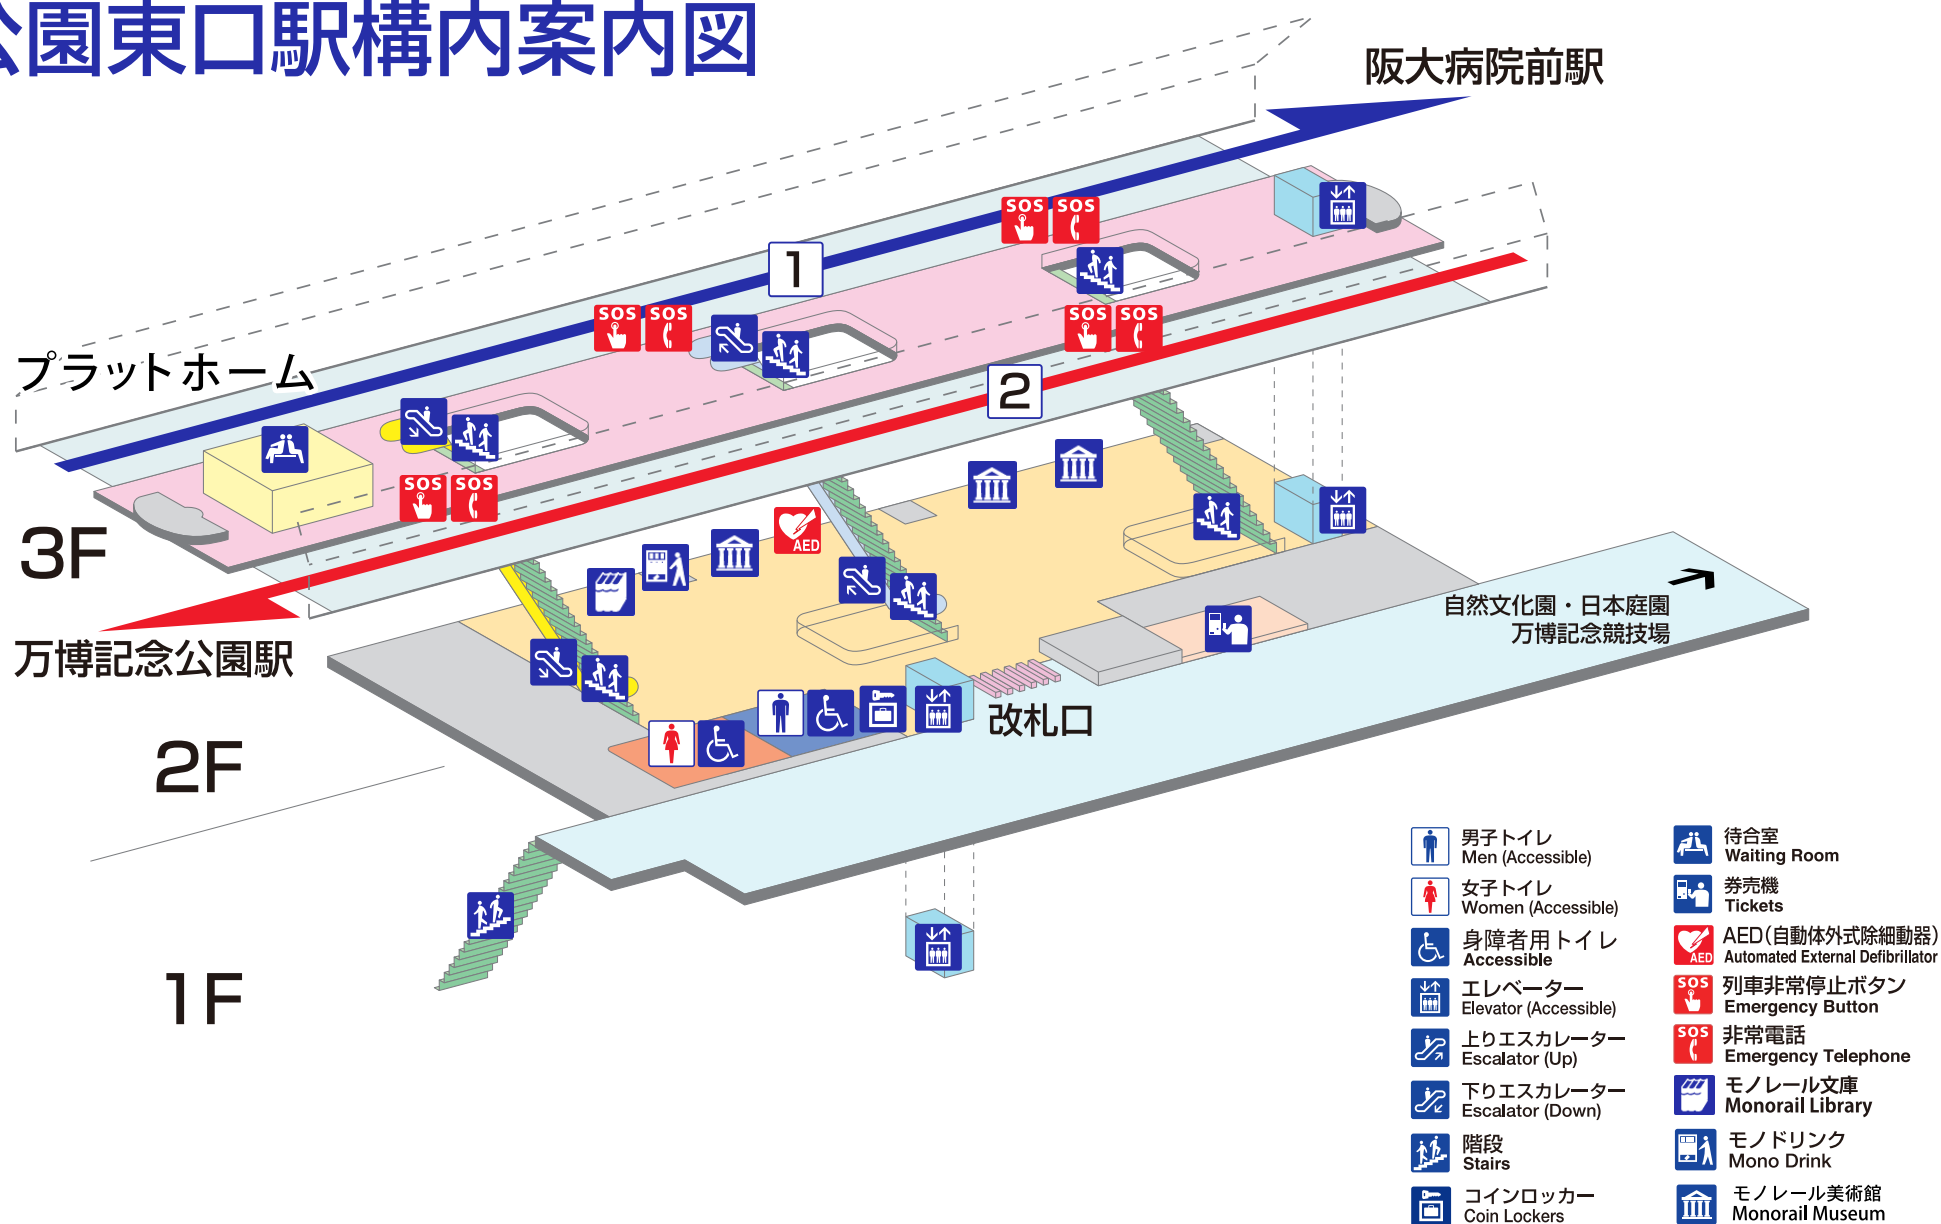

大阪モノレール 公園東口駅構内案内図

※ 構内図は2022年7月現在のものです。