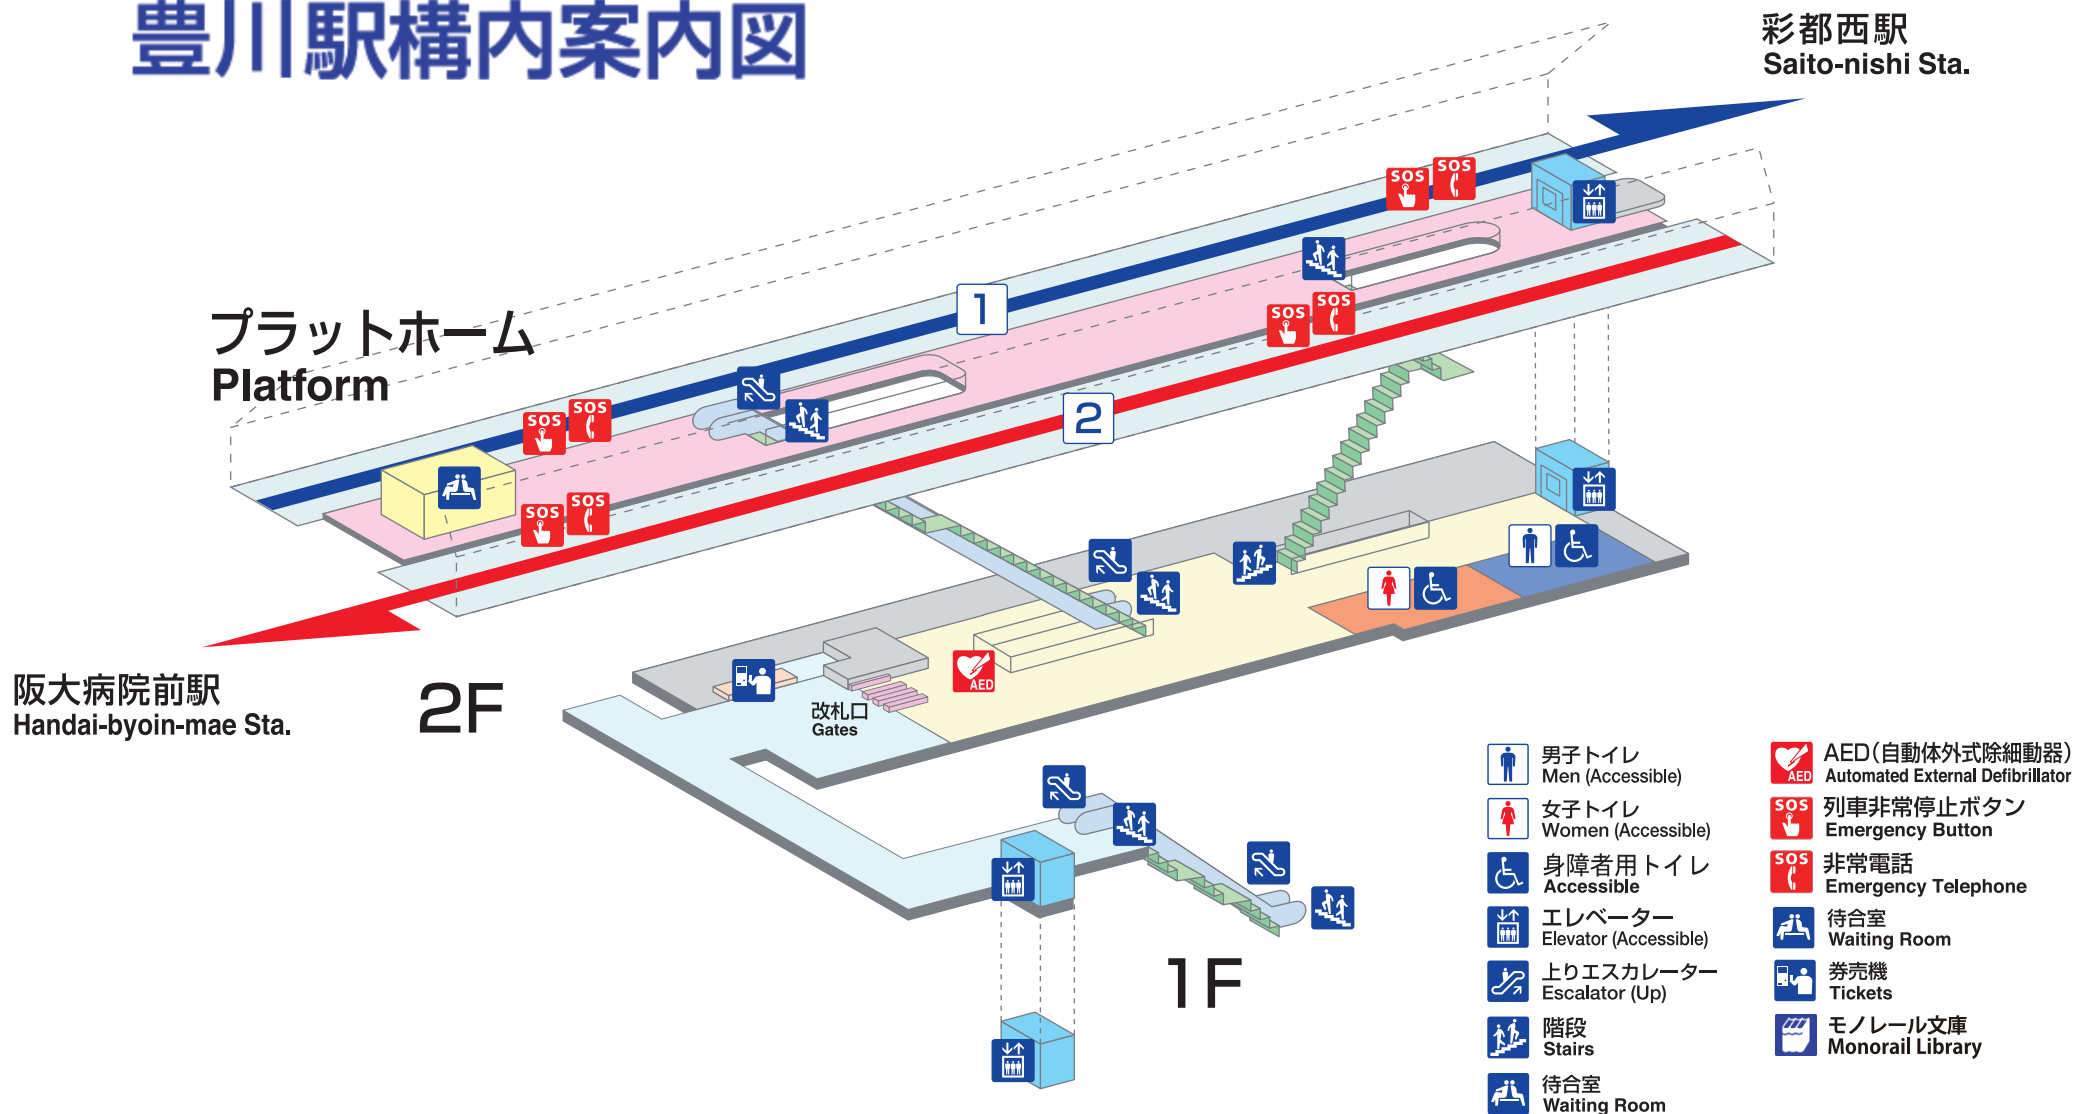

大阪モノレール 豊川駅構内案内図

※ 構内図は2022年7月現在のものです。