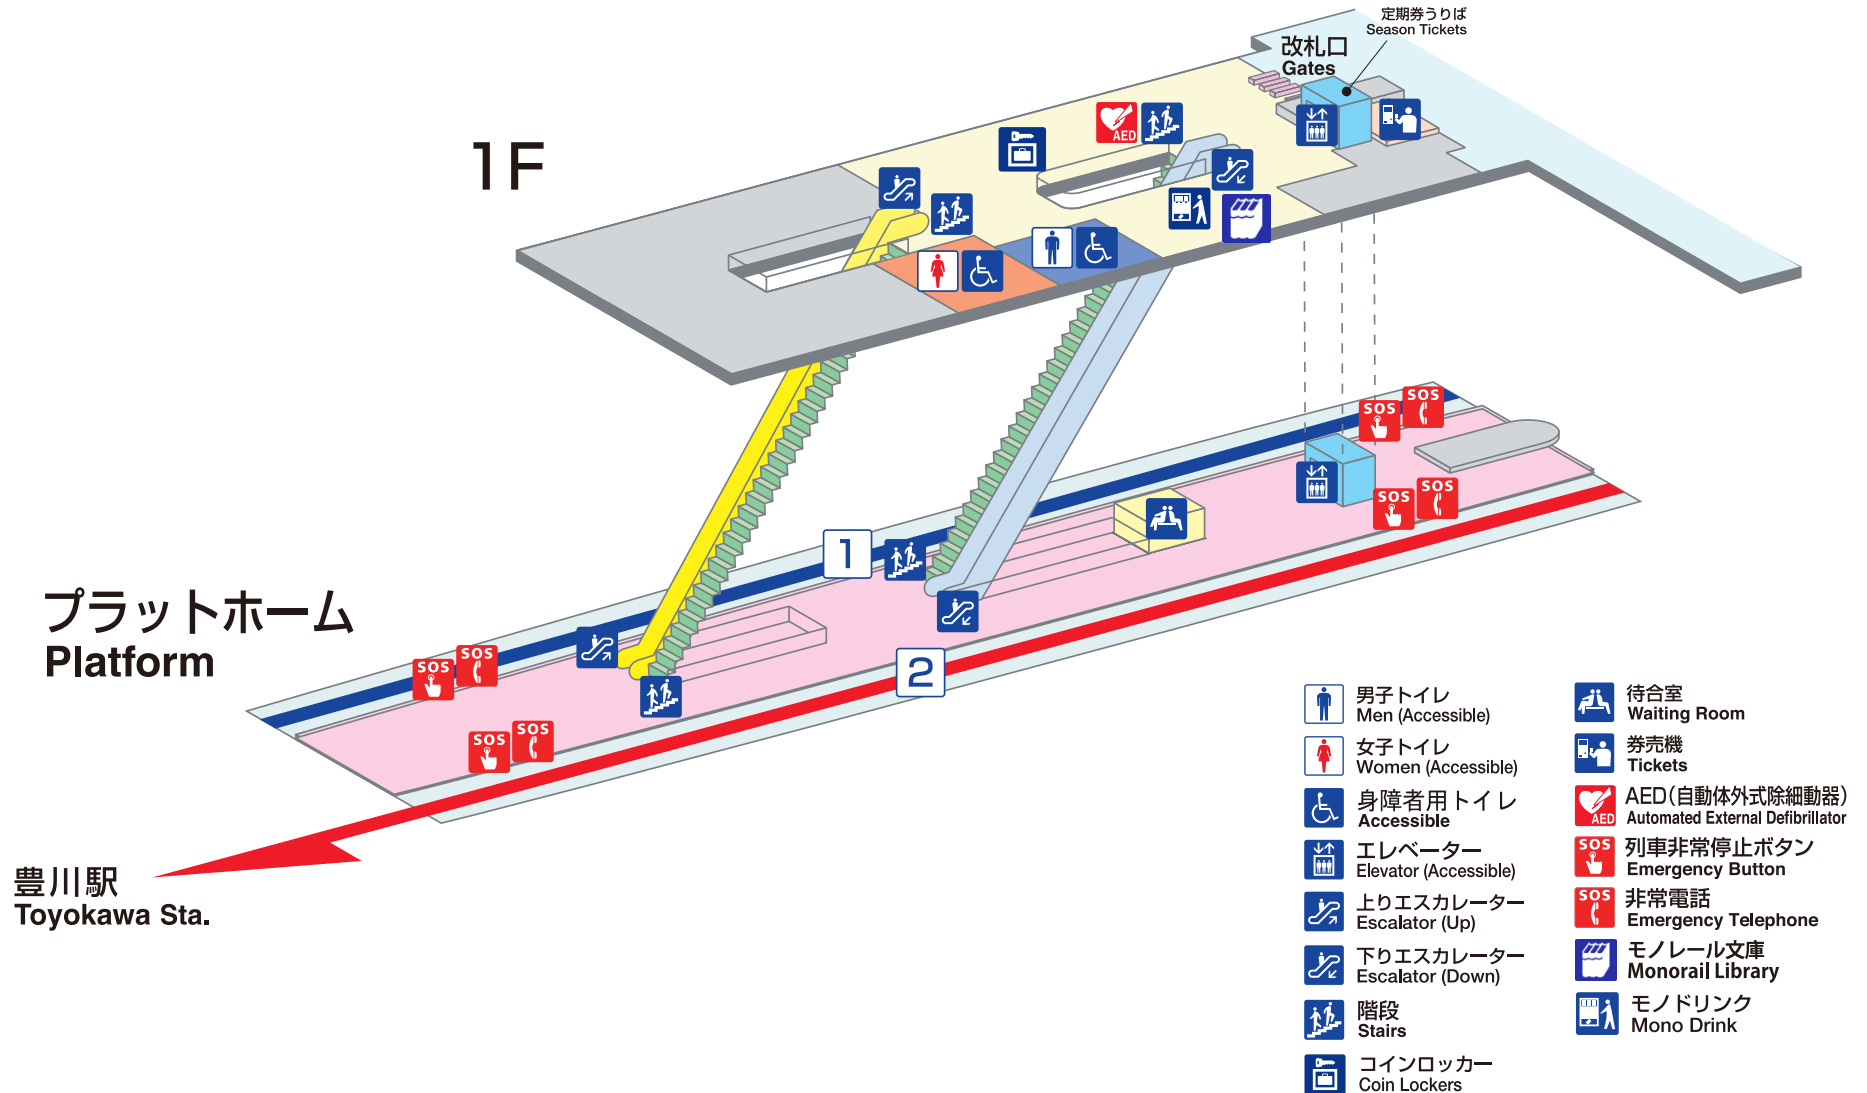

大阪モノレール 彩都西駅構内案内図

※ 構内図は2022年7月現在のものです。