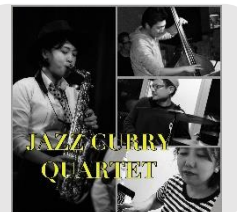

## 4月1日 (土) STAGE

11:00~11:45

ギタリスト 伊集院サダトシと歌手 野萩真由美によるフラメンコユニット。踊り手の森川幸美、濱岡多恵、大久保知穂と共にフラメンコをお届けします。

**Gato Negro**

12:05~12:40

今回が3回目の参加となります。フレッシュな1回生もたくさんいるバンドで頑張らせていただきます！お楽しみください！

**神戸大学軽音楽部JAZZ**

13:00~13:45

サクソ、ピアノ、ベース、ドラムのカルテットです。ジャズの楽しさが伝わると嬉しいです。皆様にお目にかかれるのを楽しみにしています。

**Black Moon**

14:00~14:45

姫路発のディキシーランドジャズバンド！見て聴いて楽しい、心に残る音楽をお届けいたします♪

**葛西さくらとハッピーアワーズ**

15:00~15:45

ジャズやボサノバ、J-POPなどをANSET風にアレンジするのを楽しみながら定期的にライブハウスで活動しています。

**ANSET**

16:05~16:50

JazzとCurryが大好きなメンバーで結成。音楽もCurryも創造していくものを、コンセプトに楽しく音を創ります♪

**Jazz Curry Quartet**