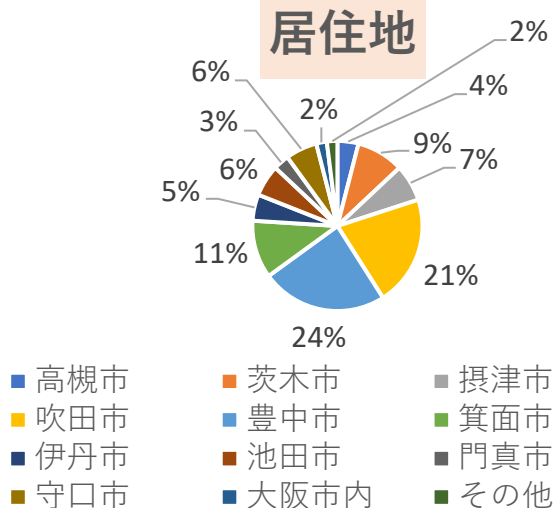

OSAKA 人へ・街へ・空へ直結

モノレール Press

大阪モノレールが発行する沿線おでかけ情報や沿線市・大阪モノレールのイベント情報が満載のフリーペーパー。モノレール全18駅のほか、沿線施設などで配布中！

媒体概要

WEB版はこちらよりご覧いただけます→

媒体名 : OSAKAモノレールPRESS
 発行 : 隔月発行 (奇数月)
 発行部数 : 15,000部
 版型 : タブロイド判 (W406mm×H272mm) オールカラー4ページ
 発行 : 大阪モノレール株式会社
 制作 : 株式会社シティライフNEW

読者データ

性別

年代

居住地

広告サイズ・料金

①中面全3段

W250mm×H85mm
40,000円（税抜）

②中面全3段ハーフ