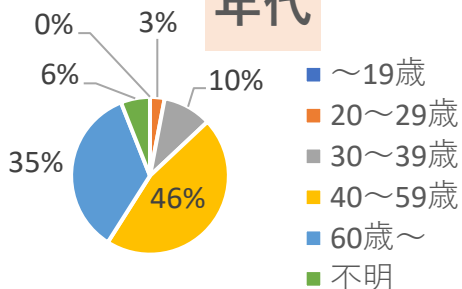

OSAKA 人へ・街へ・空へ直結

モノレール Press

大阪モノレールが発行する沿線おでかけ情報や沿線市・大阪モノレールのイベント情報が満載のフリーペーパー。モノレール全18駅のほか、沿線施設などで配布中！

媒体概要

WEB版はこちらよりご覧いただけます→

媒体名 : OSAKAモノレールPRESS
 発行 : 隔月発行 (奇数月)
 発行部数 : 15,000部
 版型 : タブロイド判 (W406mm×H272mm) オールカラー4ページ
 発行 : 大阪モノレール株式会社
 制作 : 株式会社シティライフNEW

読者データ

性別

年代

居住地

広告サイズ・料金

①中面全3段

W250mm×H85mm
40,000円（税抜）

②中面全3段ハーフ