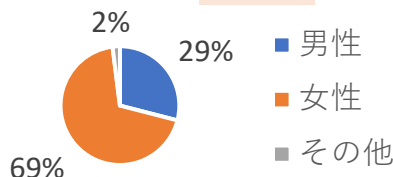

OSAKA 人へ・街へ・空へ直結

モノレール Press

大阪モノレールが発行する沿線おでかけ情報や沿線市・大阪モノレールのイベント情報が満載のフリーペーパー。モノレール全18駅のほか、沿線施設などで配布中！

媒体概要

WEB版はこちらよりご覧いただけます→

媒体名 : OSAKAモノレールPRESS
 発行 : 隔月発行 (奇数月)
 発行部数 : 15,000部
 版型 : タブロイド判 (W406mm×H272mm) オールカラー4ページ
 発行 : 大阪モノレール株式会社
 制作 : 株式会社シティライフNEW

読者データ

性別

年代

居住地

広告サイズ・料金

①中面全3段

W250mm×H85mm
40,000円（税抜）

②中面全3段ハーフ